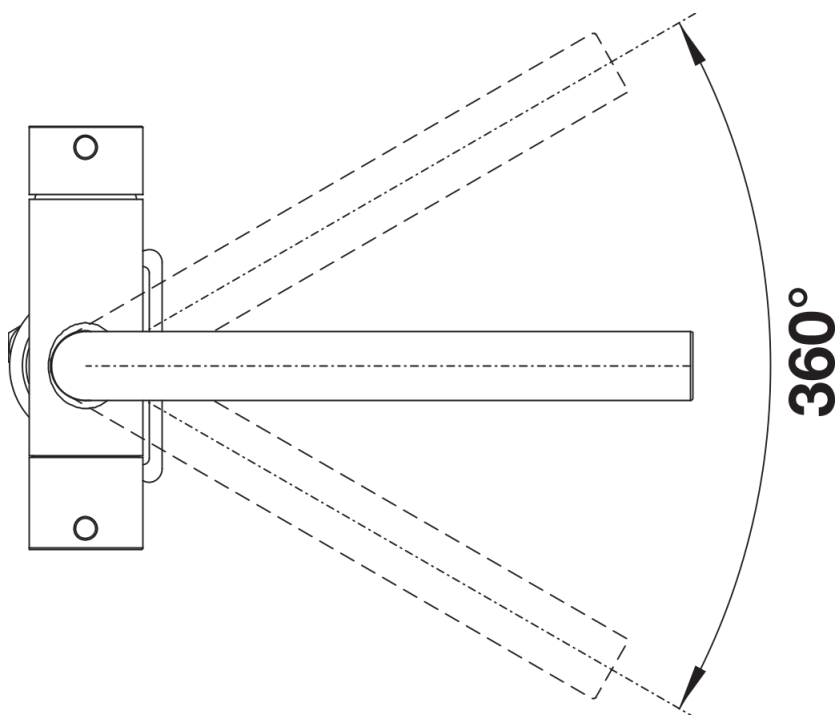

Produktdatenblatt FONTAS II Filter

Art. Nr. 523128

Vorteil

- Komfortable 3-in-1-Armatur mit Mischhebel rechts für Kalt- und Warmwasser sowie Drehgriff links für gefiltertes Wasser
- Hygienisch: getrennte Wasserführung und separater Auslauf für gefiltertes Wasser - keine Vermischung mit Leitungswasser
- Platzsparend und praktisch: durch 3-in-1-Armatur keine zusätzliche Bohrung für die Entnahme von gefiltertem Wasser notwendig
- Erweiterter Aktionsradius durch 360° schwenkbaren Auslauf
- Für die Installation mit einem Wasser-Filter-System

Farben

Verfügbare Farben

chrom

galvanisch chrom

Lieferumfang

Armatur:

- separater Auslauf für gefiltertes Wasser und für Mischwasser (Kalt/Warm)
 - 360° schwenkbarer Auslauf für größere Reichweite
 - Ø 35 mm Hahnlochbohrung erforderlich
 - Kartusche und Ventil mit keramischen Dichtungen
 - Flexible Anschlusschläuche mit 450 mm Länge und 3/8"-Mutter für besonders einfache und sichere Montage
 - Patentierte Strahlregler für deutlich reduzierte Verkalkung
 - Stabilisierungsplatte zur Erhöhung der Standfestigkeit der Armatur beim Einbau in Edelstahlspülen
 - LGA-geprüft
- Filter-System nicht inbegriffen.

Details

Schwenkbereich

Seitenansicht Hebel 2D

Seitenansicht