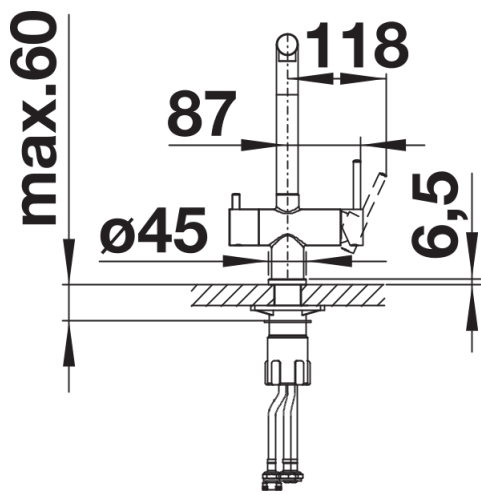

Farben

Verfügbare Farben

chrom

galvanisch chrom

Lieferumfang

Armatur:

- separater Auslauf für gefiltertes Wasser und für Mischwasser (Kalt/Warm)
 - 360° schwenkbarer Auslauf für größere Reichweite
 - Ø 35 mm Hahnlochbohrung erforderlich
 - Kartusche und Ventil mit keramischen Dichtungen
 - Flexible Anschlusschläuche mit 450 mm Länge und 3/8"-Mutter für besonders einfache und sichere Montage
 - Patentierte Strahlregler für deutlich reduzierte Verkalkung
 - Stabilisierungsplatte zur Erhöhung der Standfestigkeit der Armatur beim Einbau in Edelstahlspülen
 - LGA-geprüft
- Filter-System nicht inbegriffen.

Details

Schwenkbereich

Seitenansicht Hebel 2D

Seitenansicht