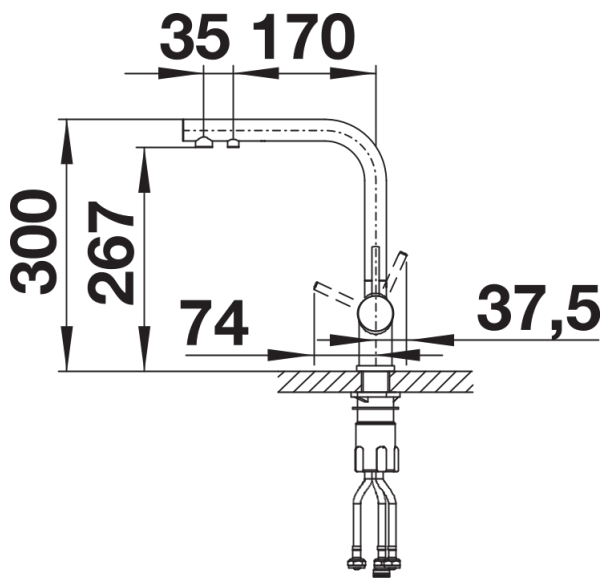

Produktdatenblatt FONTAS II Filter

Art. Nr. 523128

Vorteil

- Komfortable 3-in-1-Armatur mit Mischhebel rechts für Kalt- und Warmwasser sowie Drehgriff links für gefiltertes Wasser
- Hygienisch: getrennte Wasserführung und separater Auslauf für gefiltertes Wasser - keine Vermischung mit Leitungswasser
- Platzsparend und praktisch: durch 3-in-1-Armatur keine zusätzliche Bohrung für die Entnahme von gefiltertem Wasser notwendig
- Erweiterter Aktionsradius durch 360° schwenkbaren Auslauf
- Für die Installation mit einem Wasser-Filter-System

Farben

Verfügbare Farben

chrom

galvanisch chrom

Lieferumfang

Armatur:

- separater Auslauf für gefiltertes Wasser und für Mischwasser (Kalt/Warm)
 - 360° schwenkbarer Auslauf für größere Reichweite
 - Ø 35 mm Hahnlochbohrung erforderlich
 - Kartusche und Ventil mit keramischen Dichtungen
 - Flexible Anschlusschläuche mit 450 mm Länge und 3/8"-Mutter für besonders einfache und sichere Montage
 - Patentierte Strahlregler für deutlich reduzierte Verkalkung
 - Stabilisierungsplatte zur Erhöhung der Standfestigkeit der Armatur beim Einbau in Edelstahlspülen
 - LGA-geprüft
- Filter-System nicht inbegriffen.

Details

Schwenkbereich

Seitenansicht Hebel 2D

Seitenansicht