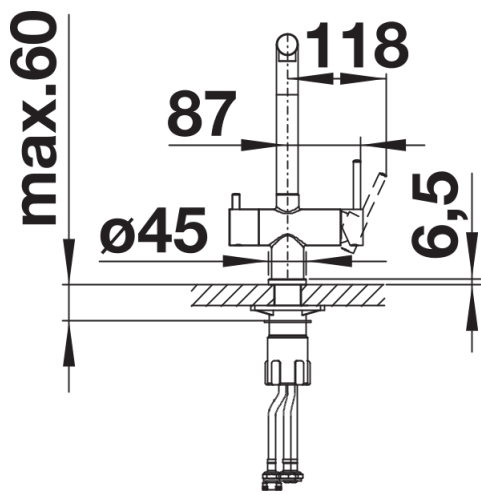

Farben

Verfügbare Farben

chrom

galvanisch chrom

Lieferumfang

- 360° schwenkbarer Auslauf für größere Reichweite
- Ø 35 mm Hahnloch erforderlich
- Keramikventil und Scheibenkartusche
- Klarstrahlbelüfter
- Flexible Anschlussrohre, 500 mm lang und $\frac{3}{8}$ "-Mutter
- Stabilisierungsplatte zur Erhöhung der Stabilität der Armatur beim Einbau in Edelstahlspülen
- Filtersystem nicht im Lieferumfang enthalten

Details

Schwenkbereich

Seitenansicht Hebel 2D

Seitenansicht