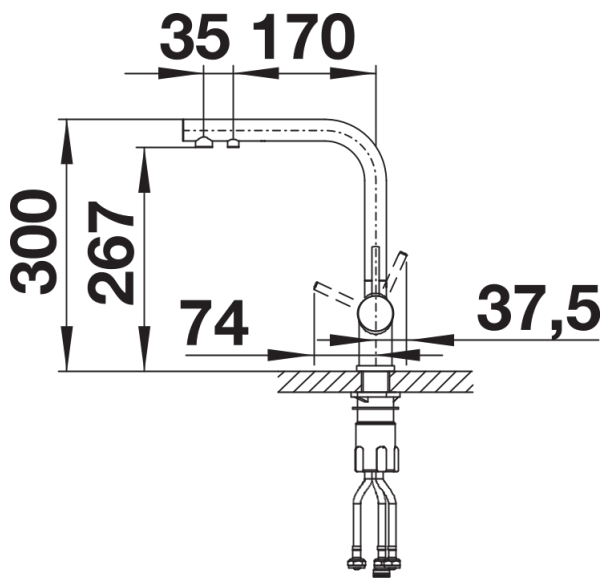

Produktdatenblatt FONTAS II Filter

Art. Nr. 523128

Vorteil

- Komfortable 3-in-1-Armatur mit Mischhebel rechts für Kalt- und Warmwasser sowie Drehgriff links für gefiltertes Wasser
- Hygienisch: getrennte Wasserführung und separater Auslauf für gefiltertes Wasser - keine Vermischung mit Leitungswasser
- Platzsparend und praktisch: durch 3-in-1-Armatur keine zusätzliche Bohrung für die Entnahme von gefiltertem Wasser notwendig
- Für die Installation mit einem Wasser-Filter-System

Farben

Verfügbare Farben

chrom

galvanisch chrom

Lieferumfang

- 360° schwenkbarer Auslauf für größere Reichweite
- Ø 35 mm Hahnloch erforderlich
- Keramikventil und Scheibenkartusche
- Klarstrahlbelüfter
- Flexible Anschlussrohre, 500 mm lang und $\frac{3}{8}$ "-Mutter
- Stabilisierungsplatte zur Erhöhung der Stabilität der Armatur beim Einbau in Edelstahlspülen
- Filtersystem nicht im Lieferumfang enthalten

Details

Schwenkbereich

Seitenansicht Hebel 2D

Seitenansicht