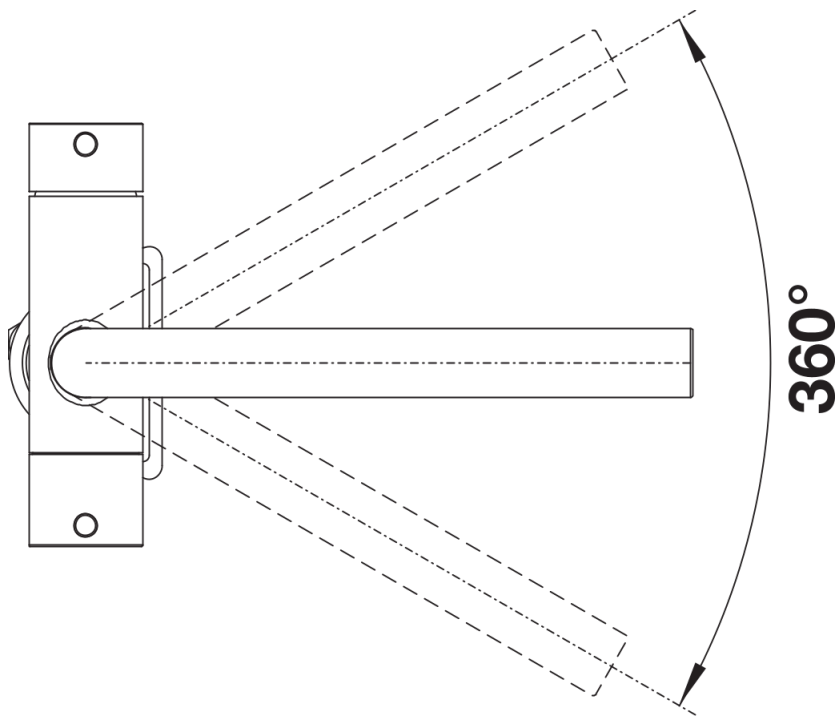

Produktdatenblatt FONTAS II Filter

Art. Nr. 523128

Vorteil

- Komfortable 3-in-1-Armatur mit Mischhebel rechts für Kalt- und Warmwasser sowie Drehgriff links für gefiltertes Wasser
- Hygienisch: getrennte Wasserführung und separater Auslauf für gefiltertes Wasser - keine Vermischung mit Leitungswasser
- Platzsparend und praktisch: durch 3-in-1-Armatur keine zusätzliche Bohrung für die Entnahme von gefiltertem Wasser notwendig
- Für die Installation mit einem Wasser-Filter-System

Farben

Verfügbare Farben

chrom

galvanisch chrom

Lieferumfang

- 360° schwenkbarer Auslauf für größere Reichweite
- Ø 35 mm Hahnloch erforderlich
- Keramikventil und Scheibenkartusche
- Klarstrahlbelüfter
- Flexible Anschlussrohre, 500 mm lang und $\frac{3}{8}$ "-Mutter
- Stabilisierungsplatte zur Erhöhung der Stabilität der Armatur beim Einbau in Edelstahlspülen
- Filtersystem nicht im Lieferumfang enthalten

Details

Schwenkbereich

Seitenansicht Hebel 2D

Seitenansicht