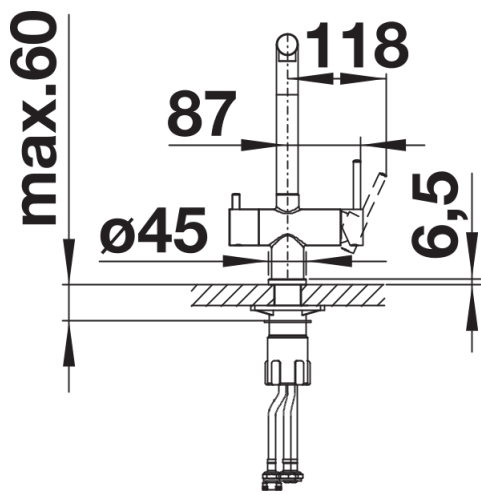

Farben

Verfügbare Farben

PVD steel

satin dark steel

PVD satin dark steel

Lieferumfang

Armatur:

- separater Auslauf für gefiltertes Wasser und für Mischwasser (Kalt/Warm)
 - 360° schwenkbarer Auslauf für größere Reichweite
 - Ø 35 mm Hahnlochbohrung erforderlich
 - Kartusche und Ventil mit keramischen Dichtungen
 - Flexible Anschlusschläuche mit 450 mm Länge und $\frac{3}{8}$ "-Mutter für besonders einfache und sichere Montage
 - Patentierte Strahlregler für deutlich reduzierte Verkalkung
 - Stabilisierungsplatte zur Erhöhung der Standfestigkeit der Armatur beim Einbau in Edelstahlspülen
 - LGA-geprüft
- Filter-System nicht inbegriffen.

Details

Schwenkbereich

Seitenansicht Hebel 2D

Seitenansicht