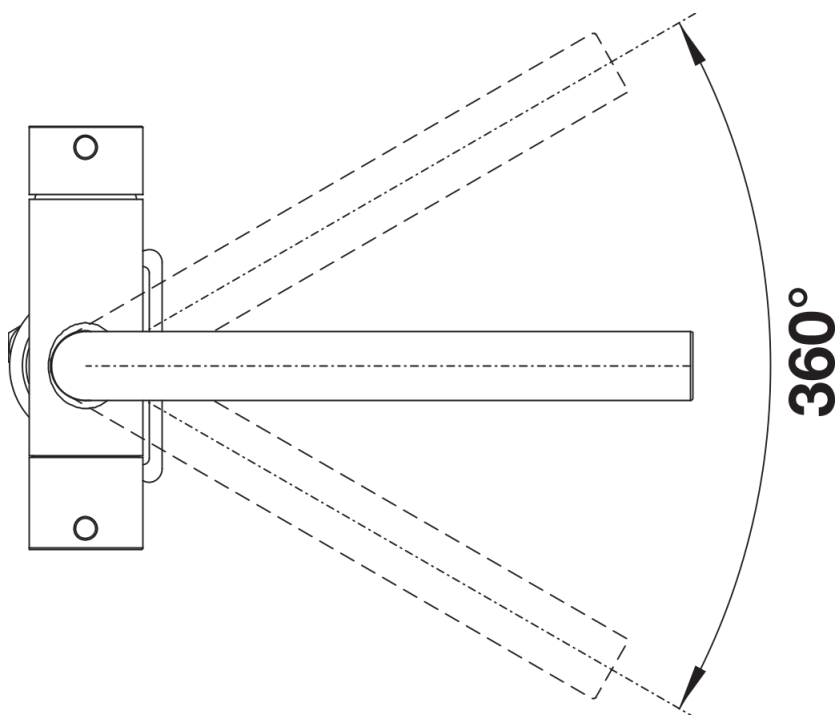

Produktdatenblatt FONTAS II Filter

Art. Nr. 527736

Vorteil

- Komfortable 3-in-1-Armatur mit Mischhebel rechts für Kalt- und Warmwasser sowie Drehgriff links für gefiltertes Wasser
- Hygienisch: getrennte Wasserführung und separater Auslauf für gefiltertes Wasser - keine Vermischung mit Leitungswasser
- Platzsparend und praktisch: durch 3-in-1-Armatur keine zusätzliche Bohrung für die Entnahme von gefiltertem Wasser notwendig
- Erweiterter Aktionsradius durch 360° schwenkbaren Auslauf
- Oberflächen-Ausführungen in perfekter Abstimmung zu Spülen und Becken
- Für die Installation mit einem Wasser-Filter-System

Farben

Verfügbare Farben

PVD steel

satin dark steel

PVD satin dark steel

Lieferumfang

Armatur:

- separater Auslauf für gefiltertes Wasser und für Mischwasser (Kalt/Warm)
 - 360° schwenkbarer Auslauf für größere Reichweite
 - Ø 35 mm Hahnlochbohrung erforderlich
 - Kartusche und Ventil mit keramischen Dichtungen
 - Flexible Anschlusschläuche mit 450 mm Länge und $\frac{3}{8}$ "-Mutter für besonders einfache und sichere Montage
 - Patentierte Strahlregler für deutlich reduzierte Verkalkung
 - Stabilisierungsplatte zur Erhöhung der Standfestigkeit der Armatur beim Einbau in Edelstahlspülen
 - LGA-geprüft
- Filter-System nicht inbegriffen.

Details

Schwenkbereich

Seitenansicht Hebel 2D

Seitenansicht