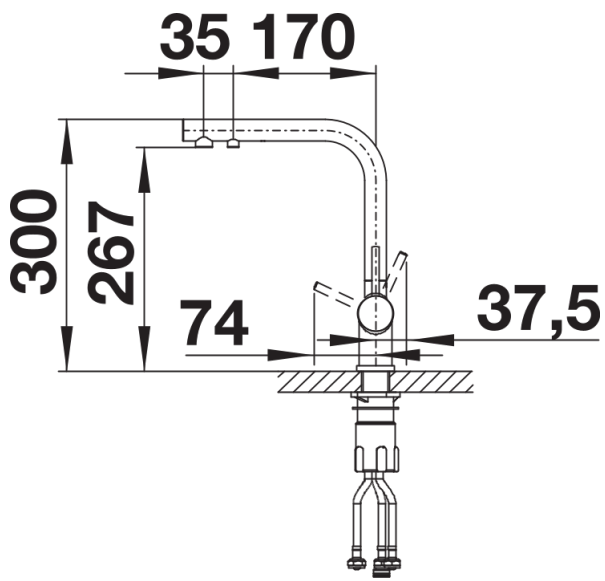

Farben

Verfügbare Farben

PVD steel

satin dark steel

PVD satin dark steel

Lieferumfang

Armatur:

- separater Auslauf für gefiltertes Wasser und für Mischwasser (Kalt/Warm)
 - 360° schwenkbarer Auslauf für größere Reichweite
 - Ø 35 mm Hahnlochbohrung erforderlich
 - Kartusche und Ventil mit keramischen Dichtungen
 - Flexible Anschlusschläuche mit 450 mm Länge und $\frac{3}{8}$ "-Mutter für besonders einfache und sichere Montage
 - Patentierte Strahlregler für deutlich reduzierte Verkalkung
 - Stabilisierungsplatte zur Erhöhung der Standfestigkeit der Armatur beim Einbau in Edelstahlspülen
 - LGA-geprüft
- Filter-System nicht inbegriffen.

Details

Schwenkbereich

Seitenansicht Hebel 2D

Seitenansicht