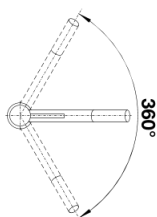

## Lieferumfang

---

- Auslauf schwenkbar 360°
- Hahnlochbohrung mit  $\varnothing$  35 mm erforderlich
- Kartusche mit keramischen Dichtungen
- Flexible Anschlusschläuche mit 350 mm Länge und 3/8" Mutter für besonders leichte und sichere Montage
- Patentierter Strahlregler für deutlich geringere Verkalkung
- Stabilisierungsplatte zur Erhöhung der Standfestigkeit der Küchenarmatur bei Einbau in Spülen aus Edelstahl

## Schwenkbereich

Seitenansicht