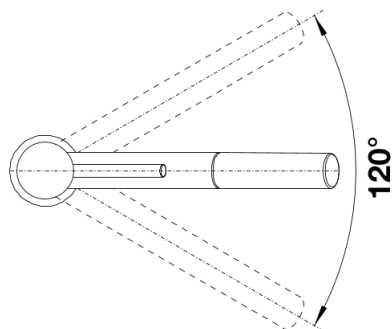

Produktdatenblatt KANO-S

Art. Nr. 521503

Vorteil

- Schlanke Armatur in ästhetischen Design
- Mit herausziehbarem Auslauf
- Besonders für kompakte Spülen geeignet
- Erweiterter Aktionsradius durch 120° schwenkbaren Aktionsradius

Farben

Verfügbare Farben
chrom

galvanisch chrom

Lieferumfang

- Auslauf schwenkbar 120°
- Brauseschlauch nylonummantel
- Hahnlochbohrung mit \varnothing 35 mm erforderlich
- Kartusche mit keramischen Dichtungen
- Flexible Anschlussschläuche mit 350 mm Länge und 3/8" Mutter für besonders leichte und sichere Montage
- Patentierter Strahlregler für deutlich geringere Verkalkung
- Stabilisierungsplatte zur Erhöhung der Standfestigkeit der Küchenarmatur bei Einbau in Spülen aus Edelstahl
- Serienmäßig mit Rückflussverhinderer ausgestattet und damit eigensicher gegen Rückfließen nach EN 1717

Details

Schwenkbereich

Seitenansicht