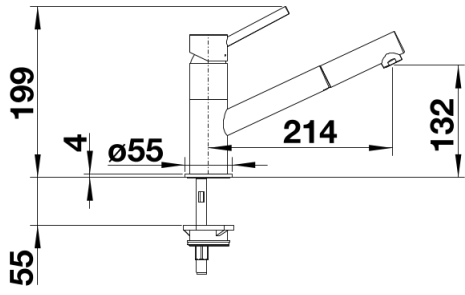

Farben

Verfügbare Farben
chrom

galvanisch chrom

Lieferumfang

- Auslauf schwenkbar 120°
- Brauseschlauch nylonummantel
- Hahnlochbohrung mit \varnothing 35 mm erforderlich
- Kartusche mit keramischen Dichtungen
- Flexible Anschlussschläuche mit 350 mm Länge und 3/8" Mutter für besonders leichte und sichere Montage
- Patentierter Strahlregler für deutlich geringere Verkalkung
- Stabilisierungsplatte zur Erhöhung der Standfestigkeit der Küchenarmatur bei Einbau in Spülen aus Edelstahl
- Serienmäßig mit Rückflussverhinderer ausgestattet und damit eigensicher gegen Rückfließen nach EN 1717

Details

Schwenkbereich

Seitenansicht