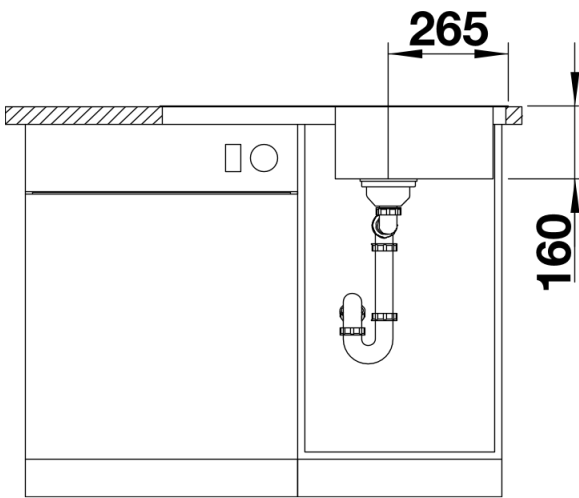

## Lieferumfang

---

- Ablaufgarnitur mit Raumsparrohr, 3 ½" Korbventil mit Abauffernbedienung (Drehbetätigung)

## Details

---

Aufsicht

Ausschnitt

Frontansicht

Seitenansicht