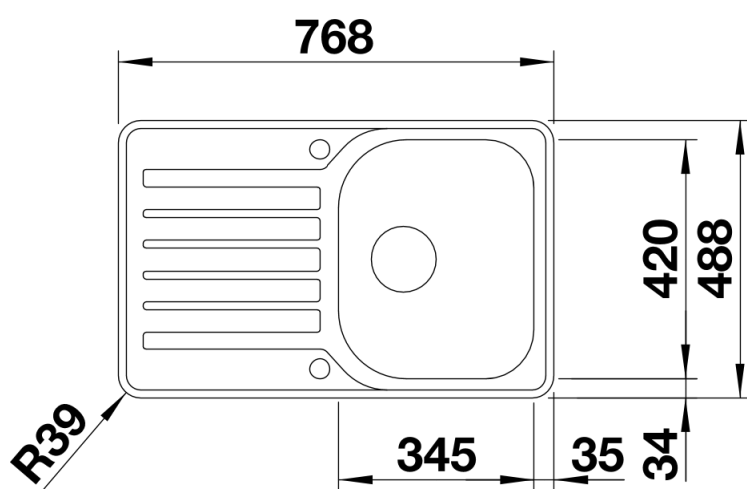

## Produktdatenblatt LANTOS 45 S-IF Compact

Art. Nr. 519059

Vorteil

---

- Vielfältige Spülenfamilie mit klarer Formgebung
- Eleganter IF-Flachrand für den flächenbündigen und aufliegenden Einbau
- Kompaktversion mit Abtropffläche
- Reversibel einbaubar
- Mit 3 ½" Edelstahl-Korbventil
- Mit Ablauffernbedienung

## Planungshinweise

---

- Ausschnitt-Daten für alle Einbauverfahren finden Sie in unserem Internet-Download

## Lieferumfang

---

- Ablaufgarnitur mit Raumsparrohr, 3 ½" Korbventil mit Abauffernbedienung (Drehbetätigung)

## Details

---

Aufsicht

Ausschnitt

Frontansicht

Seitenansicht