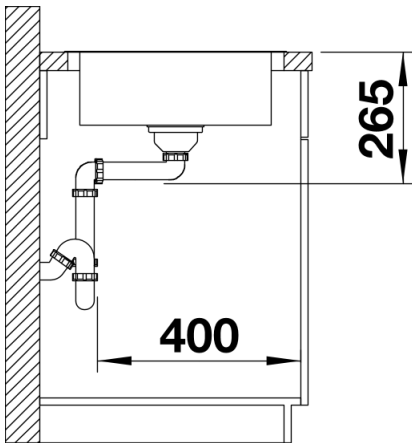

## Lieferumfang

---

- Ablaufgarnitur mit Raumsparrohr, 3 ½" Korbventil mit Abauffernbedienung (Drehbetätigung)

## Details

---

Aufsicht

Ausschnitt

Frontansicht

Seitenansicht