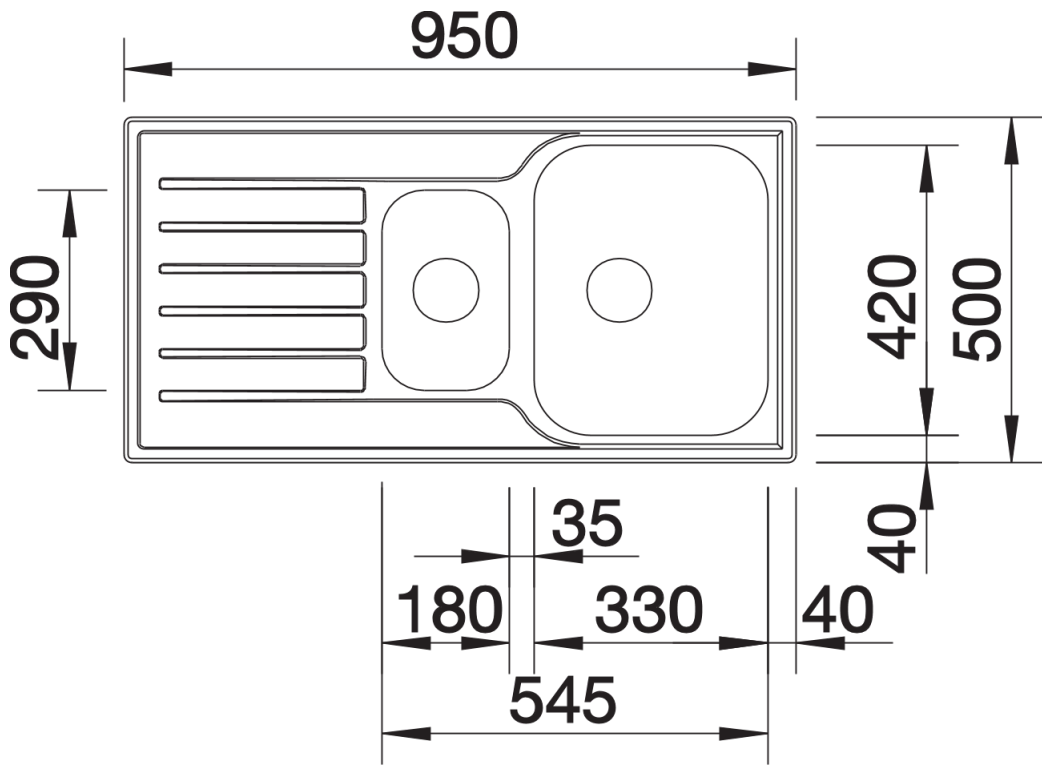

## Produktdatenblatt LANTOS 6 S

Art. Nr. 514014

Vorteil

---

- Praktisches Zusatzbecken mit gelochter Edelstahlschale
- Großzügige Abtropffläche
- Mit 3 ½" Edelstahl-Korbventil
- Mit Abflussfernbedienung

## Planungshinweise

---

- Ausschnitt-Daten für alle Einbauverfahren finden Sie in unserem Internet-Download

## Lieferumfang

---

- Gelochte Schale aus Edelstahl, Ablaufgarnitur mit Raumsparrohr, 2 x 3 ½" Korbventil mit Abfluffernbedienung (Drehbetätigung) für das Hauptbecken, Dichtung

235236 - Edelstahlschale

## Details

---

Aufsicht

Ausschnitt

Frontansicht

Seitenansicht