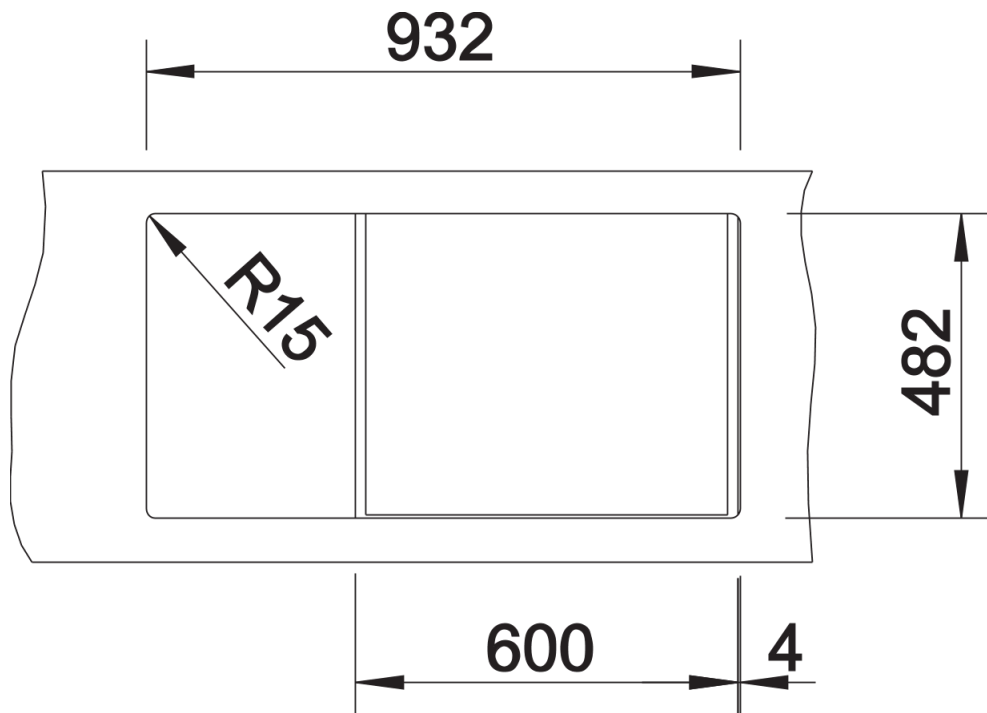

## Lieferumfang

---

- Gelochte Schale aus Edelstahl, Ablaufgarnitur mit Raumsparrohr, 2 x 3 ½" Korbventil mit Abfluffernbedienung (Drehbetätigung) für das Hauptbecken, Dichtung

235236 - Edelstahlschale

## Details

---

Aufsicht

Ausschnitt

Frontansicht

Seitenansicht