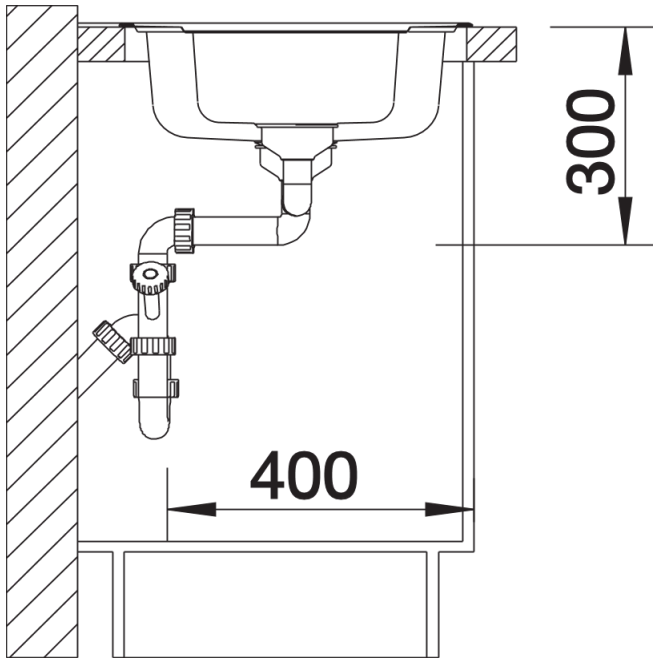

## Lieferumfang

---

- Gelochte Schale aus Edelstahl, Ablaufgarnitur mit Raumsparrohr, 2 x 3 ½" Korbventil mit Abfluffernbedienung (Drehbetätigung) für das Hauptbecken, Dichtung

235236 - Edelstahlschale

## Details

---

Aufsicht

Ausschnitt

Frontansicht

Seitenansicht