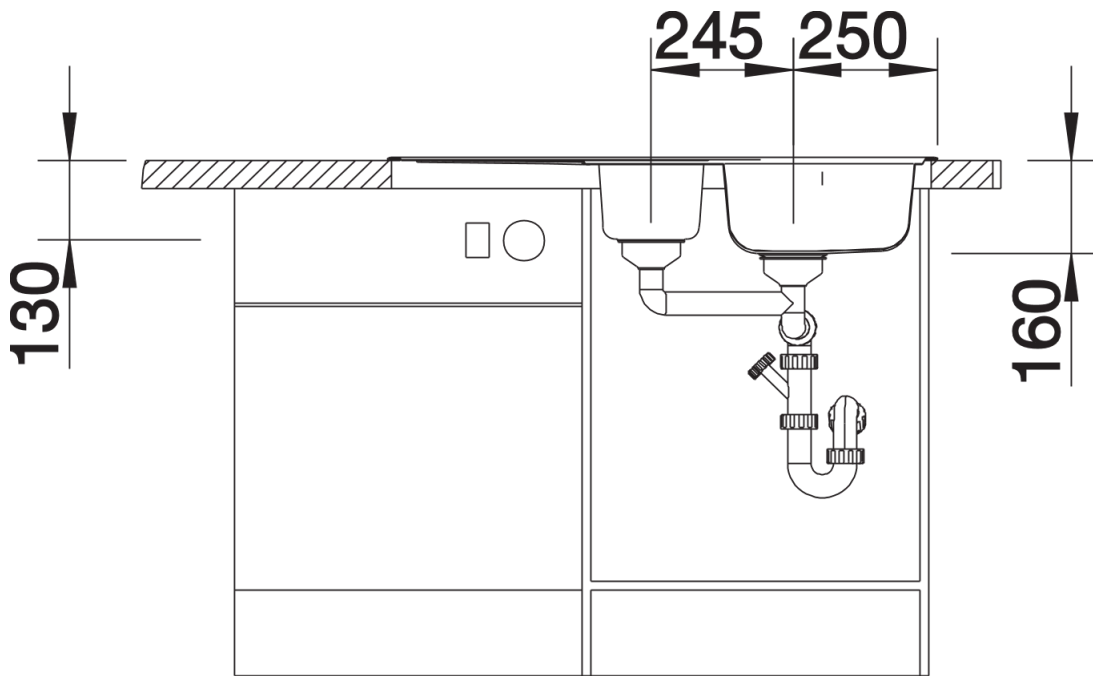

## Produktdatenblatt LANTOS 6 S

Art. Nr. 514014

Vorteil

---

- Praktisches Zusatzbecken mit gelochter Edelstahlschale
- Großzügige Abtropffläche
- Mit 3 ½" Edelstahl-Korbventil
- Mit Abflussfernbedienung

## Lieferumfang

---

- Gelochte Schale aus Edelstahl, Ablaufgarnitur mit Raumsparrohr, 2 x 3 ½" Korbventil mit Abfluffernbedienung (Drehbetätigung) für das Hauptbecken, Dichtung

235236 - Edelstahlschale

## Details

---

Aufsicht

Ausschnitt

Frontansicht

Seitenansicht