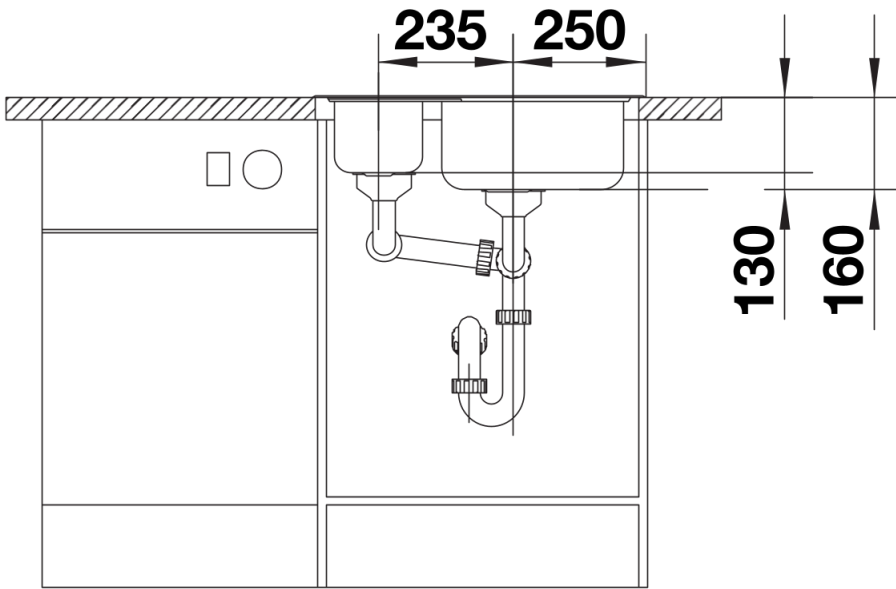

## Lieferumfang

---

- Gelochte Schale aus Edelstahl
- Ablaufgarnitur mit Raumsparrohr
- 2 x 3 ½" Korbventil mit Abлаuffernbedienung (Drehbetätigung) für das Hauptbecken

208195 - Edelstahlschale

## Details

---

Aufsicht

Ausschnitt

Frontansicht

Seitenansicht