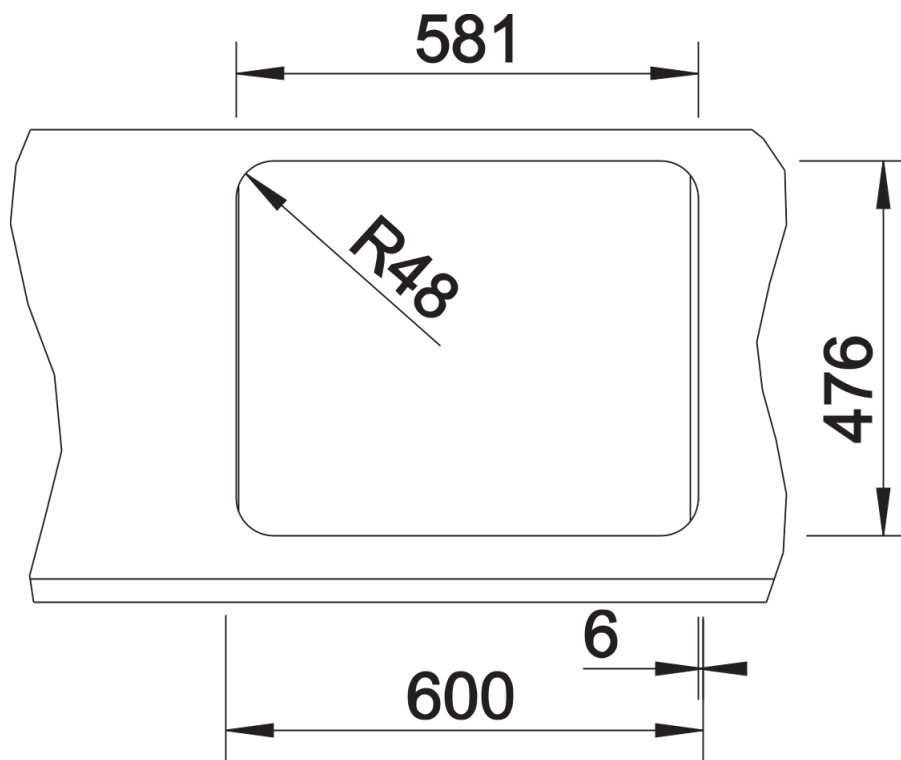

## Lieferumfang

---

- Gelochte Schale aus Edelstahl
- Ablaufgarnitur mit Raumsparrohr
- 2 x 3 ½" Korbventil mit Abлаuffernbedienung (Drehbetätigung) für das Hauptbecken

208195 - Edelstahlschale

## Details

---

Aufsicht

Ausschnitt

Frontansicht

Seitenansicht