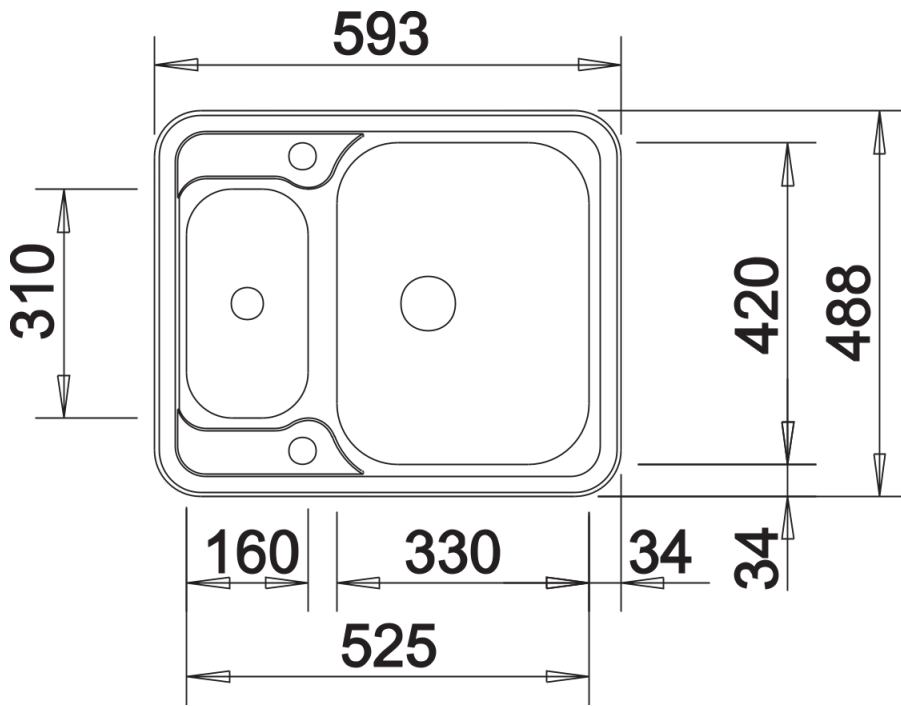

## Planungshinweise

---

- Ausschnitt-Daten für alle Einbauverfahren finden Sie in unserem Internet-Download

## Lieferumfang

---

- Gelochte Schale aus Edelstahl
- Ablaufgarnitur mit Raumsparrohr
- 2 x 3 ½" Korbventil mit Abлаuffernbedienung (Drehbetätigung) für das Hauptbecken

208195 - Edelstahlschale

## Details

---

Aufsicht

Ausschnitt

Frontansicht

Seitenansicht