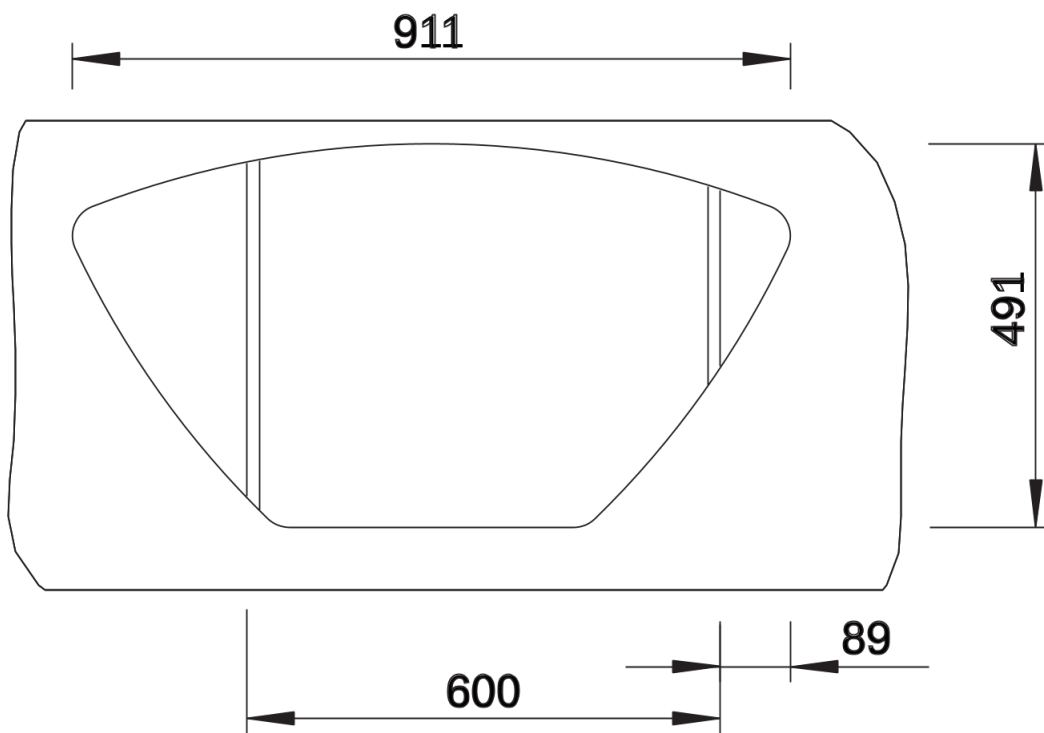

Produktdatenblatt LANTOS 9 E-IF

Art. Nr. 516277

Vorteil

- Vielfältige Spülenfamilie mit klarer Formgebung
- Eleganter IF-Flachrand für den flächenbündigen und Einbau von oben
- Kompakte Abtropffläche
- Mit 3 ½" Edelstahl-Korbventil
- Integrierte Abлаuffernbedienung
- Für Eck- und Zeileneinbau geeignet

Planungshinweise

- Ausschnitt nach Schablone.
- Hinweis:
- Bei Einbau in einen 60 cm-Zeilenunterschrank sind für die Zusatzbecken-Entwässerung die darunter befindlichen Schrankwände auszusägen. Ein Geschirrspüler kann links neben dem Spülbecken eingeplant werden.

Lieferumfang

- Ablaufgarnitur mit Raumsparrohr
- 3 ½" Korbventil mit Abbluffernbedienung (Drehbetätigung)

Details

Aufsicht

Ausschnitt

Frontansicht

Seitenansicht