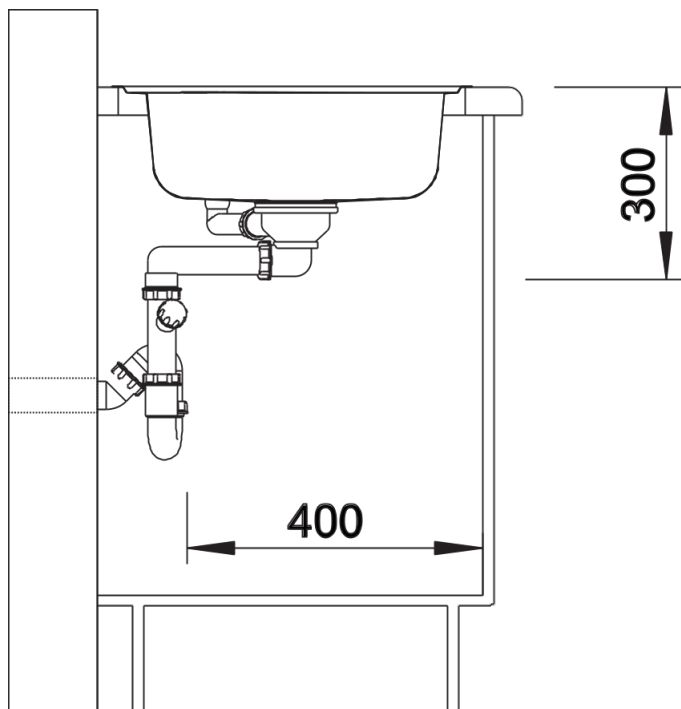

Produktdatenblatt LANTOS 9 E-IF

Art. Nr. 516277

Vorteil

- Vielfältige Spülenfamilie mit klarer Formgebung
- Eleganter IF-Flachrand für den flächenbündigen und Einbau von oben
- Kompakte Abtropffläche
- Mit 3 ½" Edelstahl-Korbventil
- Integrierte Abлаuffernbedienung
- Für Eck- und Zeileneinbau geeignet

Planungshinweise

- Ausschnitt nach Schablone.
- Hinweis:
- Bei Einbau in einen 60 cm-Zeilenunterschrank sind für die Zusatzbecken-Entwässerung die darunter befindlichen Schrankwände auszusägen. Ein Geschirrspüler kann links neben dem Spülbecken eingeplant werden.

Lieferumfang

- Ablaufgarnitur mit Raumsparrohr
- 3 ½" Korbventil mit Abbluffernbedienung (Drehbetätigung)

Details

Aufsicht

Ausschnitt

Frontansicht

Seitenansicht