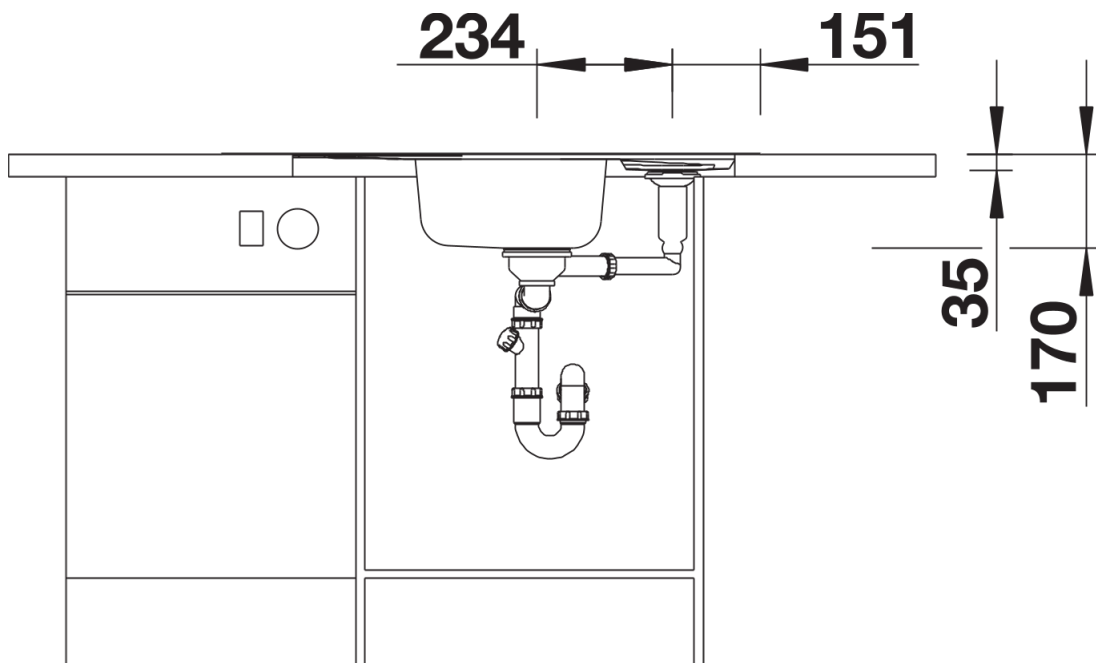

Produktdatenblatt LANTOS 9 E-IF

Art. Nr. 516277

Vorteil

- Vielfältige Spülenfamilie mit klarer Formgebung
- Eleganter IF-Flachrand für den flächenbündigen und Einbau von oben
- Kompakte Abtropffläche
- Mit 3 ½" Edelstahl-Korbventil
- Integrierte Abлаuffernbedienung
- Für Eck- und Zeileneinbau geeignet

Planungshinweise

- Ausschnitt nach Schablone.
- Hinweis:
- Bei Einbau in einen 60 cm-Zeilenunterschrank sind für die Zusatzbecken-Entwässerung die darunter befindlichen Schrankwände auszusägen. Ein Geschirrspüler kann links neben dem Spülbecken eingeplant werden.

Lieferumfang

- Ablaufgarnitur mit Raumsparrohr
- 3 ½" Korbventil mit Abbluffernbedienung (Drehbetätigung)

Details

Aufsicht

Ausschnitt

Frontansicht

Seitenansicht