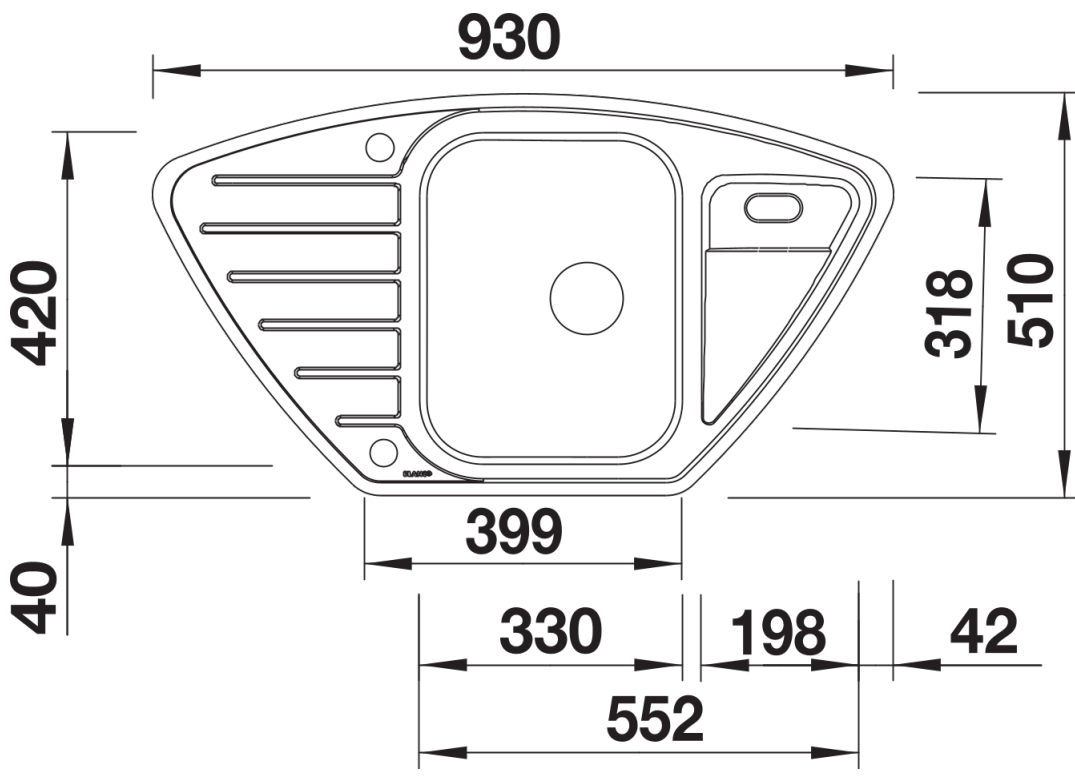

Produktdatenblatt LANTOS 9 E-IF

Art. Nr. 516277

Vorteil

- Vielfältige Spülenfamilie mit klarer Formgebung
- Eleganter IF-Flachrand für den flächenbündigen und Einbau von oben
- Kompakte Abtropffläche
- Mit 3 ½" Edelstahl-Korbventil
- Integrierte Abлаuffernbedienung
- Für Eck- und Zeileneinbau geeignet

Planungshinweise

- Ausschnitt nach Schablone.
- Hinweis:
- Bei Einbau in einen 60 cm-Zeilenunterschrank sind für die Zusatzbecken-Entwässerung die darunter befindlichen Schrankwände auszusägen. Ein Geschirrspüler kann links neben dem Spülbecken eingeplant werden.

Lieferumfang

- Ablaufgarnitur mit Raumsparrohr
- 3 ½" Korbventil mit Abbluffernbedienung (Drehbetätigung)

Details

Aufsicht

Ausschnitt

Frontansicht

Seitenansicht