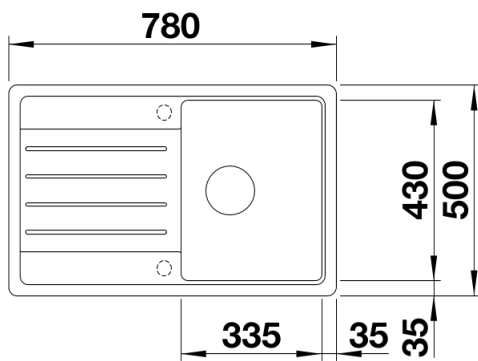

Produktdatenblatt LEGRA 45 S

Art. Nr. 526083

Vorteil

- Klassische Linienführung kombiniert mit moderner Funktionalität
- Geräumiges Hauptbecken
- Reversibel einbaubar

Farben

Verfügbare Farben

schwarz
anthrazit
alumetallic
weiß
jasmin
cafe

SILGRANIT schwarz

Lieferumfang

- Ablaufgarnitur mit Raumsparrohr, 3 ½" Korbventil

Details

Aufsicht

Ausschnitt

Frontansicht

Seitenansicht