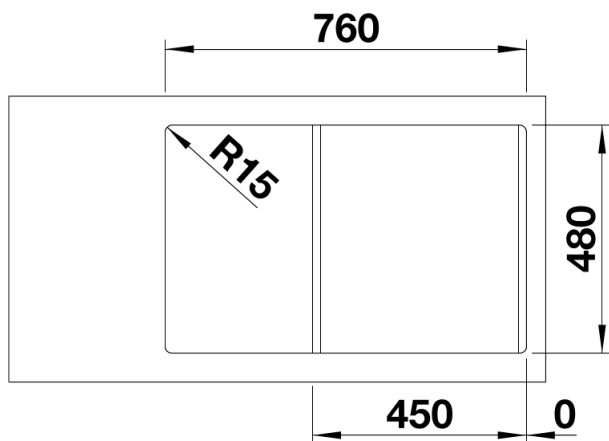

Produktdatenblatt LEGRA 45 S

Art. Nr. 526083

Vorteil

- Klassische Linienführung kombiniert mit moderner Funktionalität
- Geräumiges Hauptbecken
- Reversibel einbaubar

Farben

Verfügbare Farben

schwarz
anthrazit
alumetallic
weiß
jasmin
cafe

SILGRANIT schwarz

Lieferumfang

- Ablaufgarnitur mit Raumsparrohr, 3 ½" Korbventil

Details

Aufsicht

Ausschnitt

Frontansicht

Seitenansicht