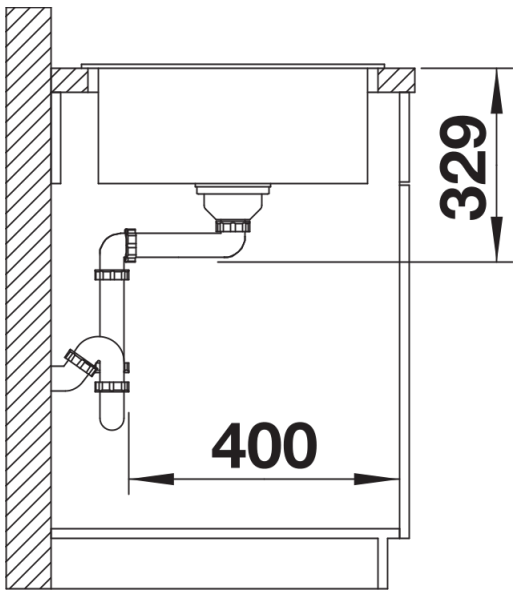

Produktdatenblatt LEGRA 45 S

Art. Nr. 526083

Vorteil

- Klassische Linienführung kombiniert mit moderner Funktionalität
- Geräumiges Hauptbecken
- Reversibel einbaubar

Farben

Verfügbare Farben

- schwarz
- anthrazit
- vulkangrau
- alumetallic
- weiß
- softweiß
- cafe

SILGRANIT schwarz

Lieferumfang

- Ablaufgarnitur mit Raumsparrohr
- 3 1/2" Korbventil

Details

Aufsicht

Ausschnitt

Frontansicht

Seitenansicht