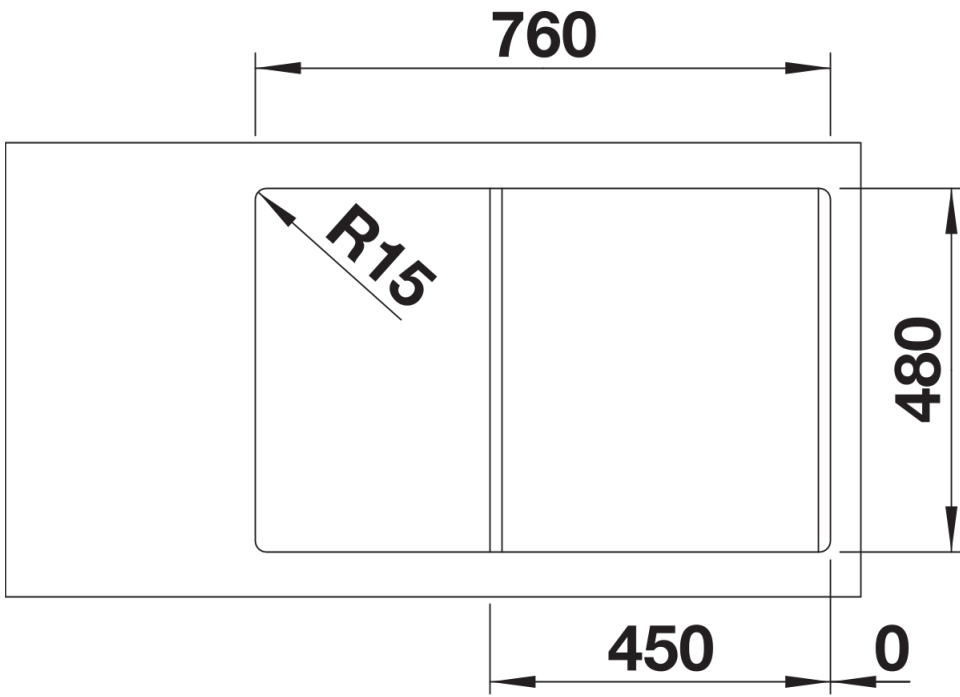

Produktdatenblatt LEGRA 45 S

Art. Nr. 526083

Vorteil

- Klassische Linienführung kombiniert mit moderner Funktionalität
- Geräumiges Hauptbecken
- Reversibel einbaubar

Farben

Verfügbare Farben

- schwarz
- anthrazit
- vulkangrau
- alumetallic
- weiß
- softweiß
- cafe

SILGRANIT schwarz

Lieferumfang

- Ablaufgarnitur mit Raumsparrohr
- 3 1/2" Korbventil

Details

Aufsicht

Ausschnitt

Frontansicht

Seitenansicht