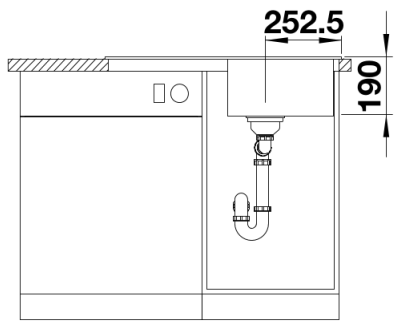

Produktdatenblatt LEGRA 45 S

Art. Nr. 526083

Vorteil

- Klassische Linienführung kombiniert mit moderner Funktionalität
- Geräumiges Hauptbecken
- Reversibel einbaubar

Farben

Verfügbare Farben

schwarz
anthrazit
alumetallic
weiß
jasmin
cafe

SILGRANIT schwarz

Lieferumfang

- Ablaufgarnitur mit Raumsparrohr, 3 ½" Korbventil

Details

Aufsicht

Ausschnitt

Frontansicht

Seitenansicht