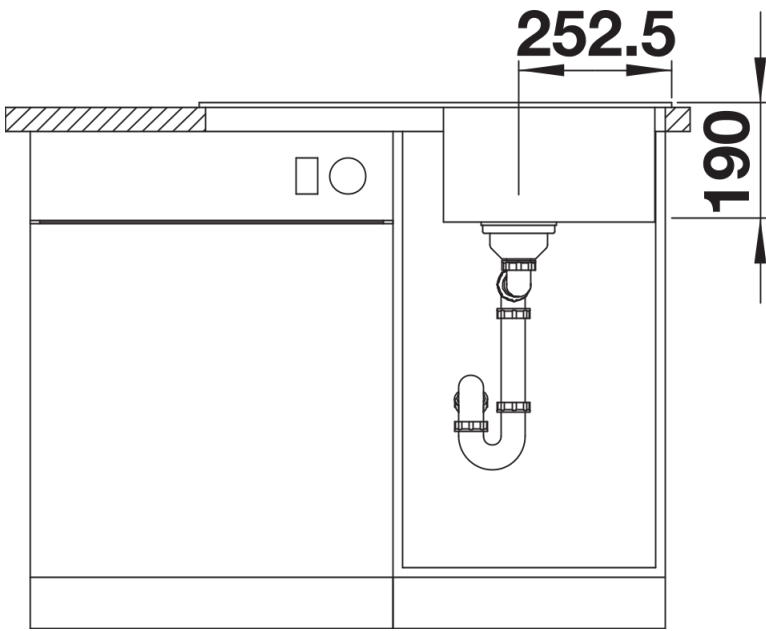

Produktdatenblatt LEGRA 45 S

Art. Nr. 526083

Vorteil

- Klassische Linienführung kombiniert mit moderner Funktionalität
- Geräumiges Hauptbecken
- Reversibel einbaubar

Farben

Verfügbare Farben

- schwarz
- anthrazit
- vulkangrau
- alumetallic
- weiß
- softweiß
- cafe

SILGRANIT schwarz

Lieferumfang

- Ablaufgarnitur mit Raumsparrohr
- 3 1/2" Korbventil

Details

Aufsicht

Ausschnitt

Frontansicht

Seitenansicht