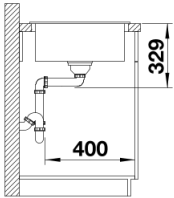

SILGRANIT schwarz

Lieferumfang

- Ablaufgarnitur mit Raumsparrohr, 3 ½" Korbventil

Details

Aufsicht

Ausschnitt

Frontansicht

Seitenansicht