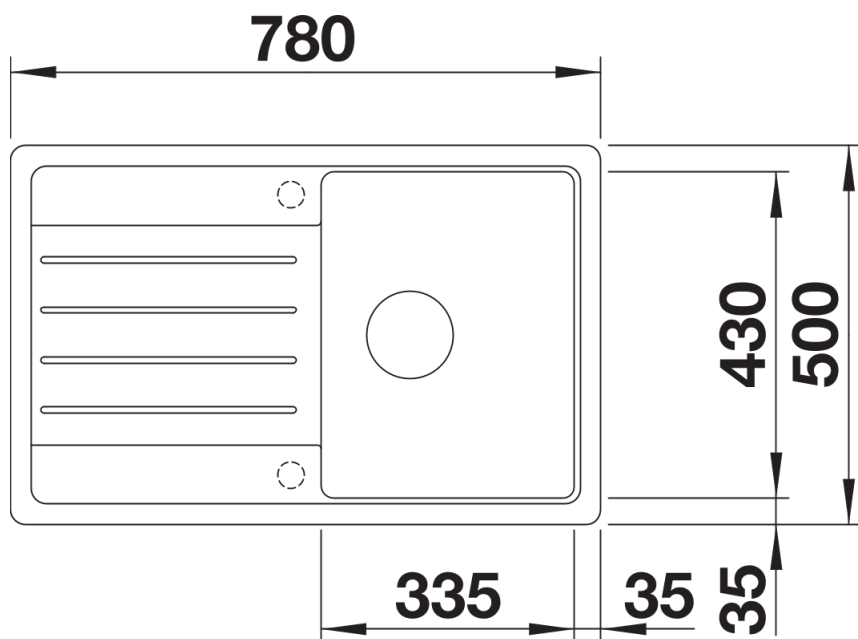

Produktdatenblatt LEGRA 45 S

Art. Nr. 526083

Vorteil

- Klassische Linienführung kombiniert mit moderner Funktionalität
- Geräumiges Hauptbecken
- Reversibel einbaubar

Farben

Verfügbare Farben

- schwarz
- anthrazit
- vulkangrau
- alumetallic
- weiß
- softweiß
- cafe

SILGRANIT schwarz

Lieferumfang

- Ablaufgarnitur mit Raumsparrohr
- 3 1/2" Korbventil

Details

Aufsicht

Ausschnitt

Frontansicht

Seitenansicht