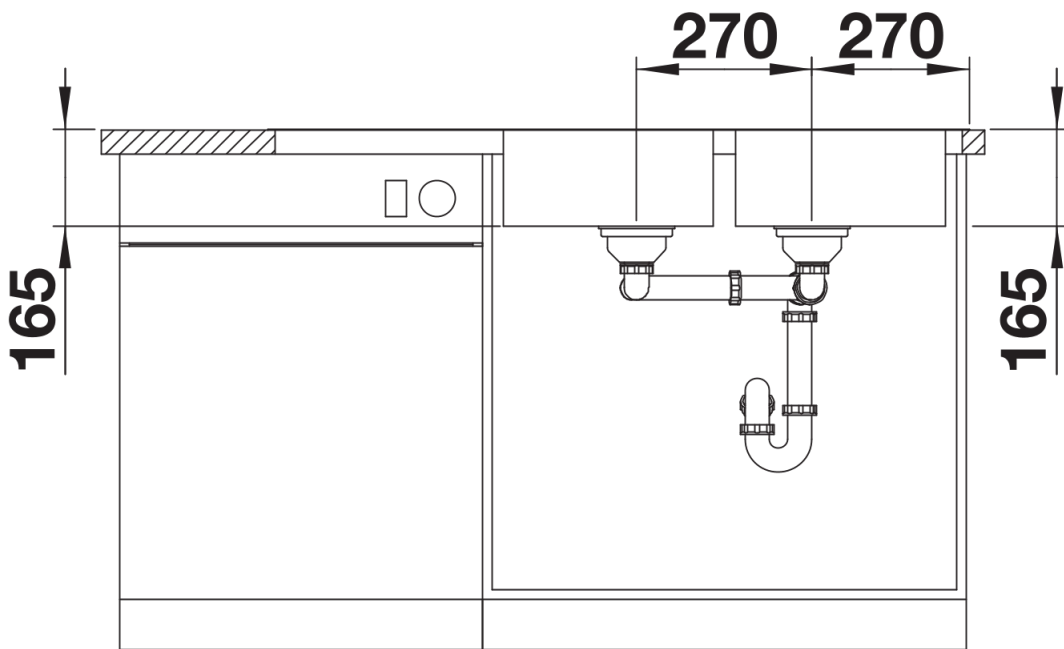

## Lieferumfang

---

- Ablaufgarnitur mit Raumsparrohr
- 2 x 3 1/2" Korbventil mit Abauffernbedienung (Drehbetätigung) für 1 Becken

## Details

---

Aufsicht

Ausschnitt

Frontansicht

Seitenansicht