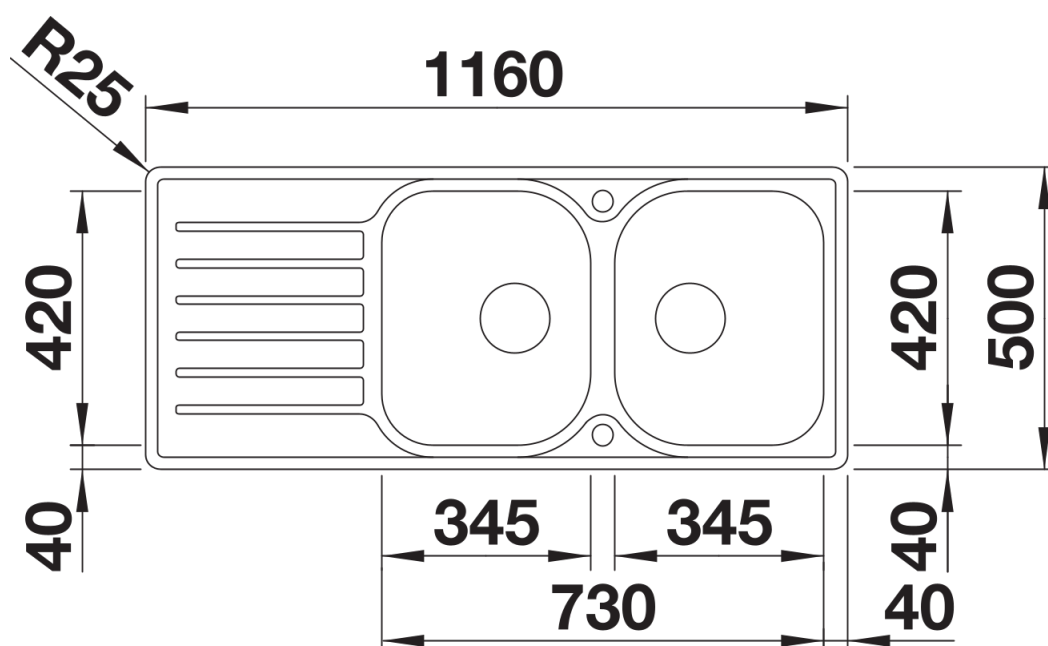

## Produktdatenblatt LANTOS 8 S-IF Compact

Art. Nr. 519713

Vorteil

---

- Vielfältige Spülenfamilie mit klarer Formgebung
- Eleganter IF-Flachrand für den flächenbündigen und Einbau von oben
- Zwei große Becken maximieren den Platz
- Reversibel einbaubar
- Mit 3 ½" Edelstahl-Korbventil

## Planungshinweise

---

- Ausschnitt-Daten für alle Einbauverfahren finden Sie in unserem Internet-Download

## Lieferumfang

---

- Ablaufgarnitur mit Raumsparrohr
- 2 x 3 1/2" Korbventil mit Abauffernbedienung (Drehbetätigung) für 1 Becken

## Details

---

Aufsicht

Ausschnitt

Frontansicht

Seitenansicht