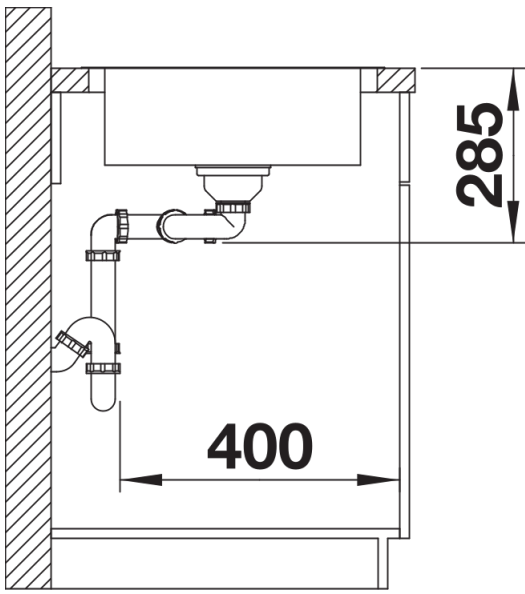

## Lieferumfang

---

- Ablaufgarnitur mit Raumsparrohr
- 2 x 3 1/2" Korbventil mit Abauffernbedienung (Drehbetätigung) für 1 Becken

## Details

---

Aufsicht

Ausschnitt

Frontansicht

Seitenansicht