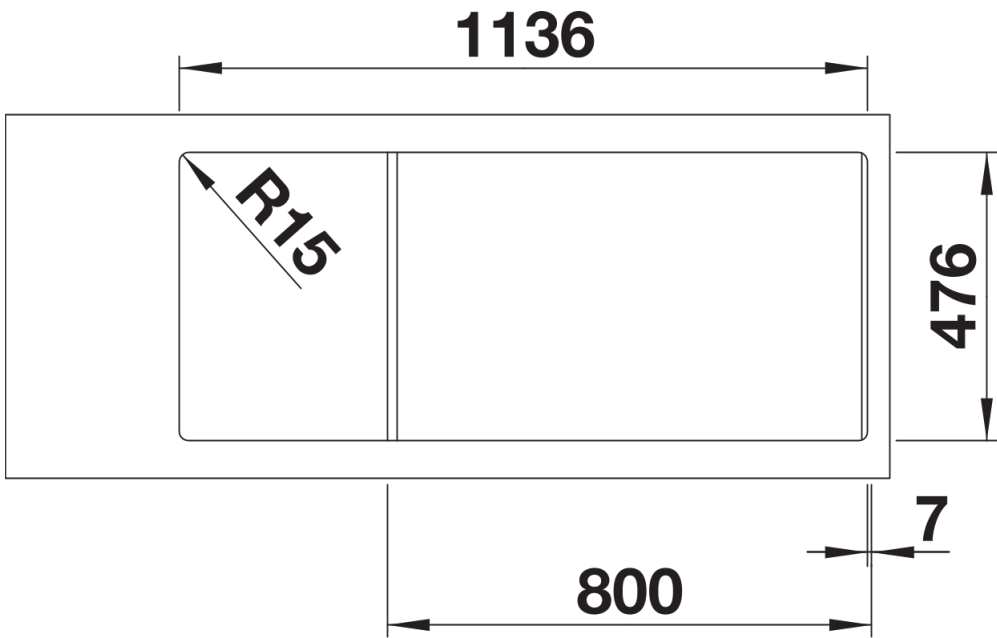

## Lieferumfang

---

- Ablaufgarnitur mit Raumsparrohr
- 2 x 3 1/2" Korbventil mit Abauffernbedienung (Drehbetätigung) für 1 Becken

## Details

---

Aufsicht

Ausschnitt

Frontansicht

Seitenansicht