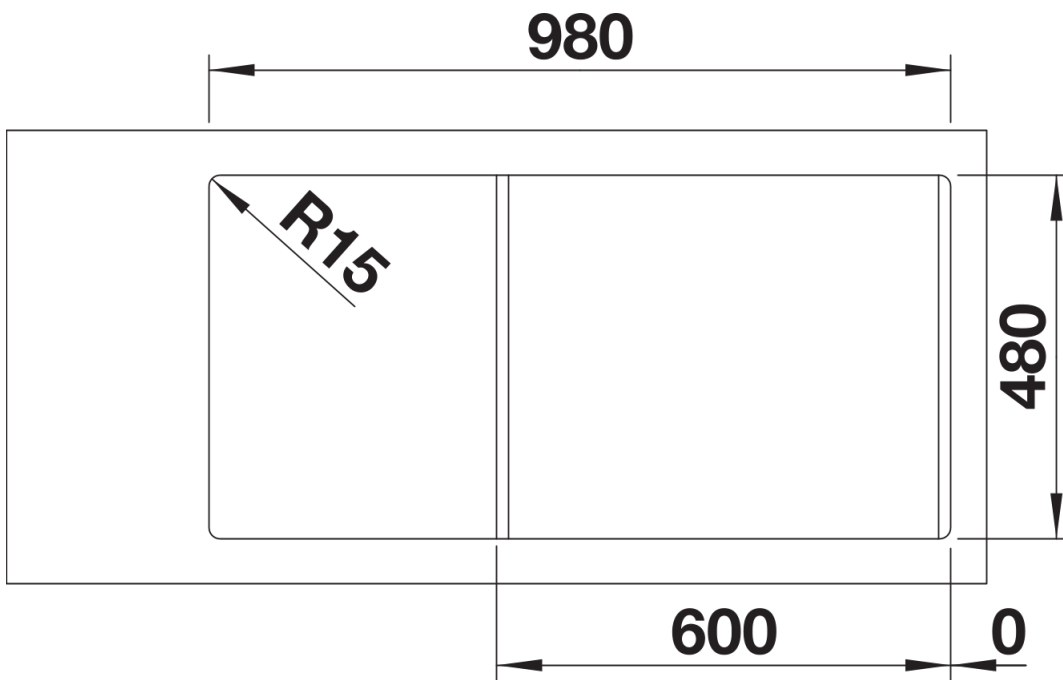

Produktdatenblatt LEGRA 6 S

Art. Nr. 522209

Vorteil

- Klassische Linienführung kombiniert mit moderner Funktionalität
- Geräumiges Haupt- und Nebenbecken
- Reversibel einbaubar

Farben

Verfügbare Farben

schwarz
anthrazit
vulkangrau
weiß
softweiß
cafe

SILGRANIT weiß

Planungshinweise

- Ausschnitt-Daten für alle Einbauverfahren finden Sie in unserem Internet-Download

Lieferumfang

- Ablaufgarnitur mit Raumsparrohr
- 2 x 3 1/2" Korbventil

Details

Aufsicht

Ausschnitt

Frontansicht

Seitenansicht