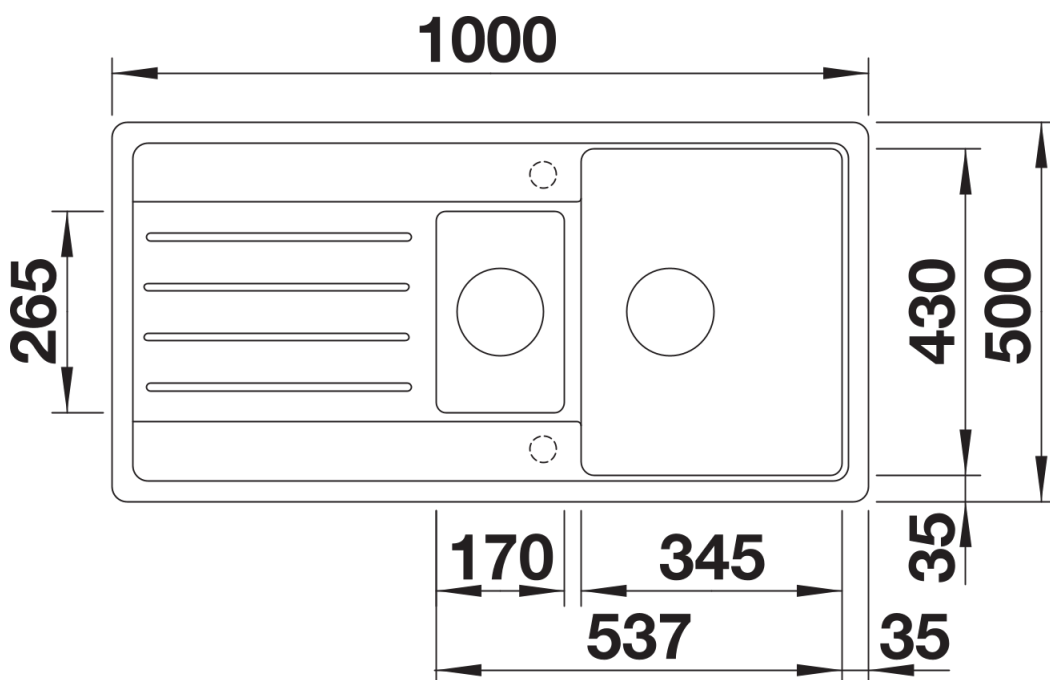

Produktdatenblatt LEGRA 6 S

Art. Nr. 522209

Vorteil

- Klassische Linienführung kombiniert mit moderner Funktionalität
- Geräumiges Haupt- und Nebenbecken
- Reversibel einbaubar

Farben

Verfügbare Farben

schwarz
anthrazit
vulkangrau
weiß
softweiß
cafe

SILGRANIT weiß

Planungshinweise

- Ausschnitt-Daten für alle Einbauverfahren finden Sie in unserem Internet-Download

Lieferumfang

- Ablaufgarnitur mit Raumsparrohr
- 2 x 3 1/2" Korbventil

Details

Aufsicht

Ausschnitt

Frontansicht

Seitenansicht