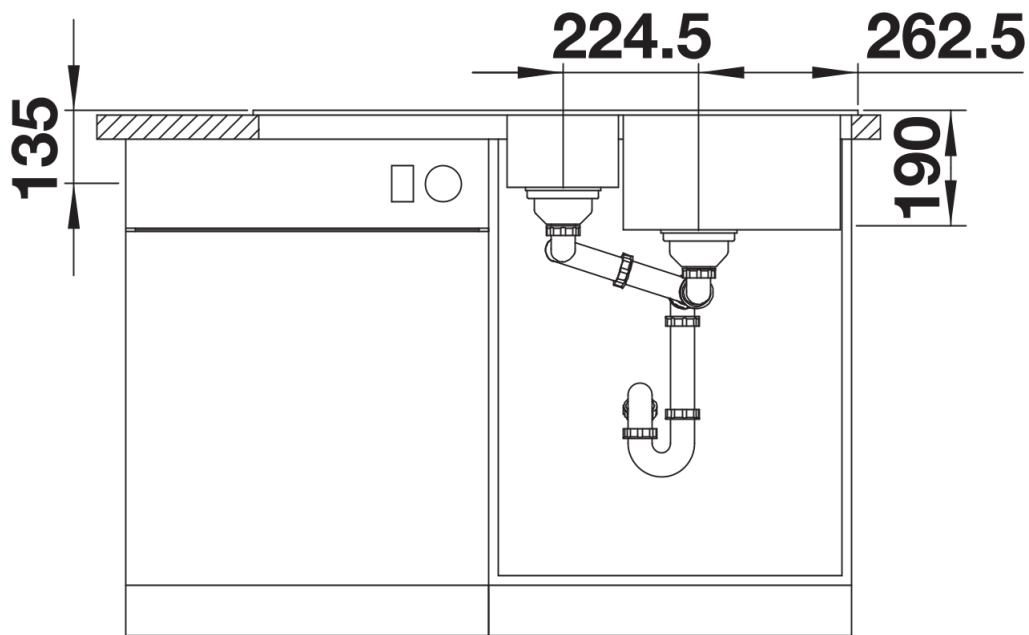

Produktdatenblatt LEGRA 6 S

Art. Nr. 522209

Vorteil

- Klassische Linienführung kombiniert mit moderner Funktionalität
- Geräumiges Haupt- und Nebenbecken
- Reversibel einbaubar

Farben

Verfügbare Farben

schwarz
anthrazit
vulkangrau
weiß
softweiß
cafe

SILGRANIT weiß

Planungshinweise

- Ausschnitt-Daten für alle Einbauverfahren finden Sie in unserem Internet-Download

Lieferumfang

- Ablaufgarnitur mit Raumsparrohr
- 2 x 3 1/2" Korbventil

Details

Aufsicht

Ausschnitt

Frontansicht

Seitenansicht