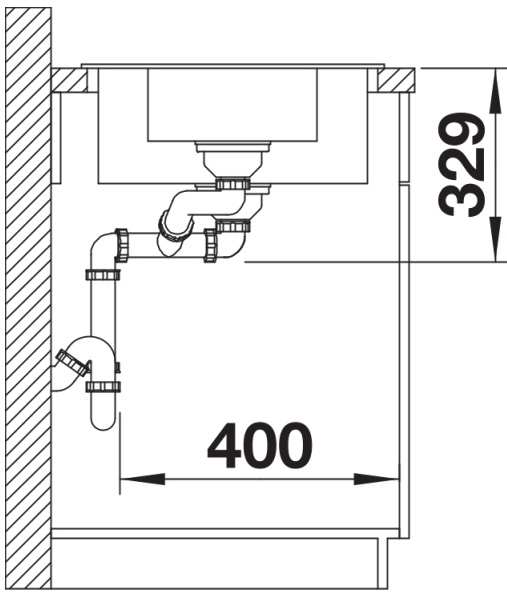

Seitenansicht