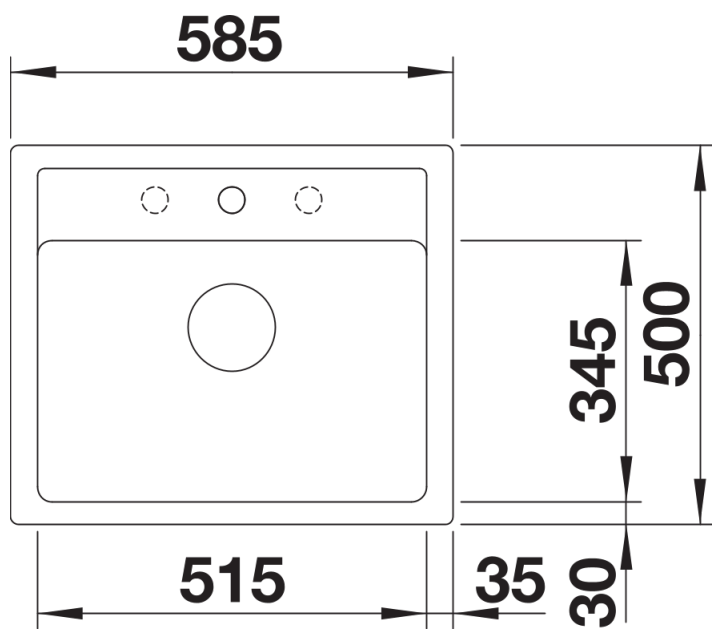

Produktdatenblatt LEGRA 6

Art. Nr. 526084

Vorteil

- Klassische Linienführung kombiniert mit moderner Funktionalität
- Durchgehende Armaturenbank
- Großes Becken für viel Komfort

Farben

Verfügbare Farben

schwarz
anthrazit
vulkangrau
alumetallic
weiß
softweiß
cafe

SILGRANIT schwarz

Lieferumfang

- Ablaufgarnitur mit Raumsparrohr
- 3 ½" Korbventil,

Details

Aufsicht

Ausschnitt

Frontansicht

Seitenansicht