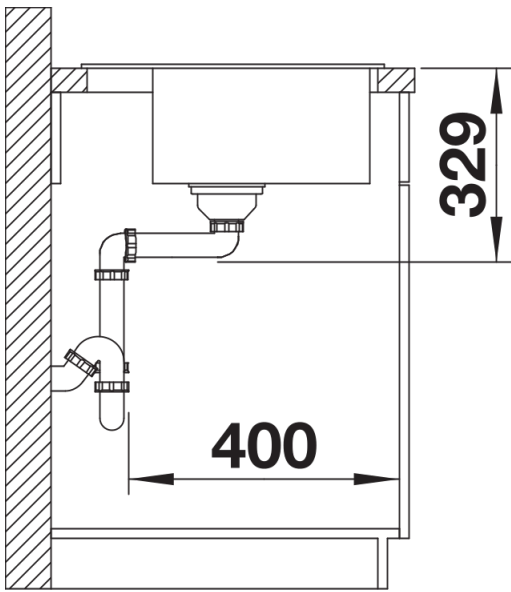

SILGRANIT schwarz

Lieferumfang

- Ablaufgarnitur mit Raumsparrohr
- 3 ½" Korbventil,

Details

Aufsicht

Ausschnitt

Frontansicht

Seitenansicht