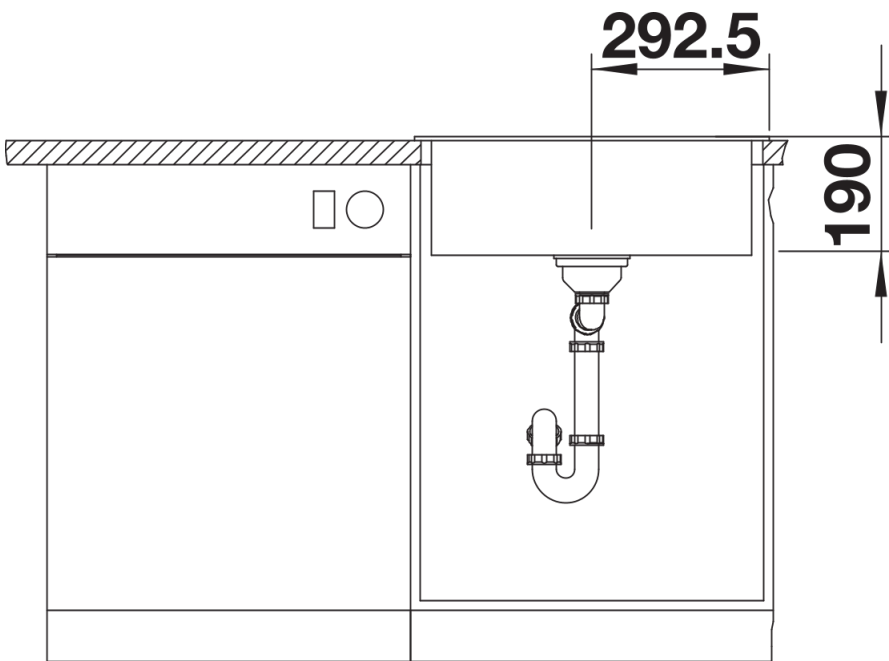

SILGRANIT schwarz

Lieferumfang

- Ablaufgarnitur mit Raumsparrohr
- 3 ½" Korbventil,

Details

Aufsicht

Ausschnitt

Frontansicht

Seitenansicht