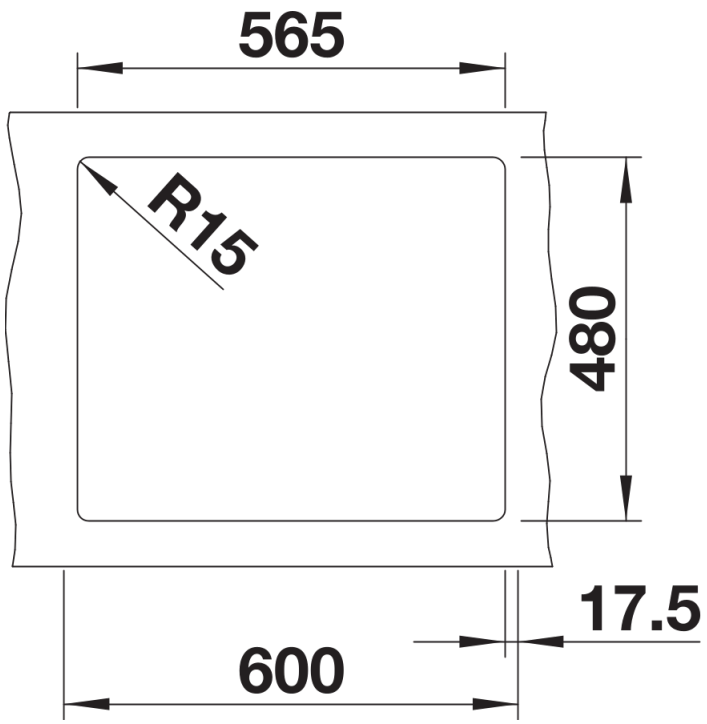

SILGRANIT schwarz

Lieferumfang

- Ablaufgarnitur mit Raumsparrohr
- 3 ½" Korbventil,

Details

Aufsicht

Ausschnitt

Frontansicht

Seitenansicht