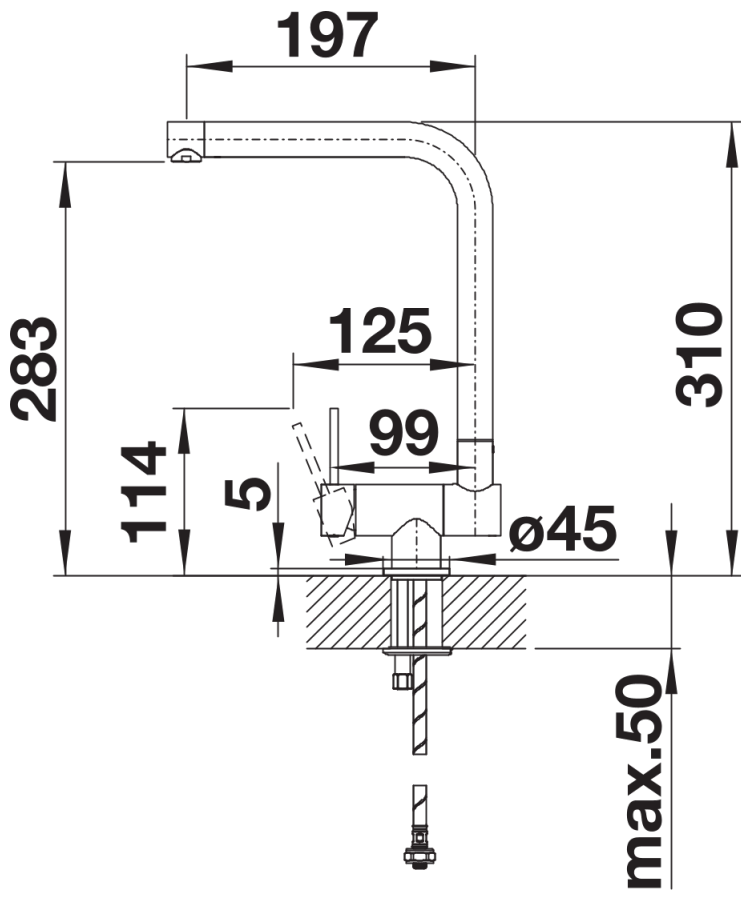

## Produktdatenblatt LARESSA-F Hebel links

Art. Nr. 521546

## Planungshinweise

---

- \*Mindestabstand zwischen Spüle und Fensterflügel 6,5 cm.

## Lieferumfang

---

- 360° schwenkbarer Auslauf für größere Reichweite
- Ø 35 mm Armaturenbohrung erforderlich
- Mit Keramikscheiben-Kartusche
- Patentierter Strahlregler für deutlich reduzierte Verkalkung
- Flexible Anschlussrohre, 500 mm lang und  $\frac{3}{8}$ "-Mutter
- Stabilisierungsplatte zur Erhöhung der Standfestigkeit der Armatur beim Einbau in Edelstahlspülen

## Details

---

Schwenkbereich

Seitenansicht Hebel 2D

Seitenansicht