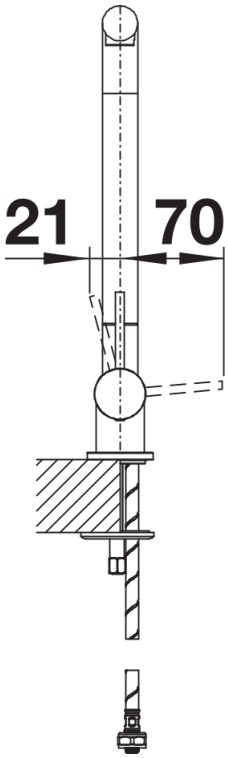

## Produktdatenblatt LARESSA-F Hebel links

Art. Nr. 521546

## Planungshinweise

---

- \*Mindestabstand zwischen Spüle und Fensterflügel 6,5 cm.

## Lieferumfang

---

- 360° schwenkbarer Auslauf für größere Reichweite
- Ø 35 mm Armaturenbohrung erforderlich
- Mit Keramikscheiben-Kartusche
- Patentierter Strahlregler für deutlich reduzierte Verkalkung
- Flexible Anschlussrohre, 500 mm lang und  $\frac{3}{8}$ "-Mutter
- Stabilisierungsplatte zur Erhöhung der Standfestigkeit der Armatur beim Einbau in Edelstahlspülen

## Details

---

Schwenkbereich

Seitenansicht Hebel 2D

Seitenansicht