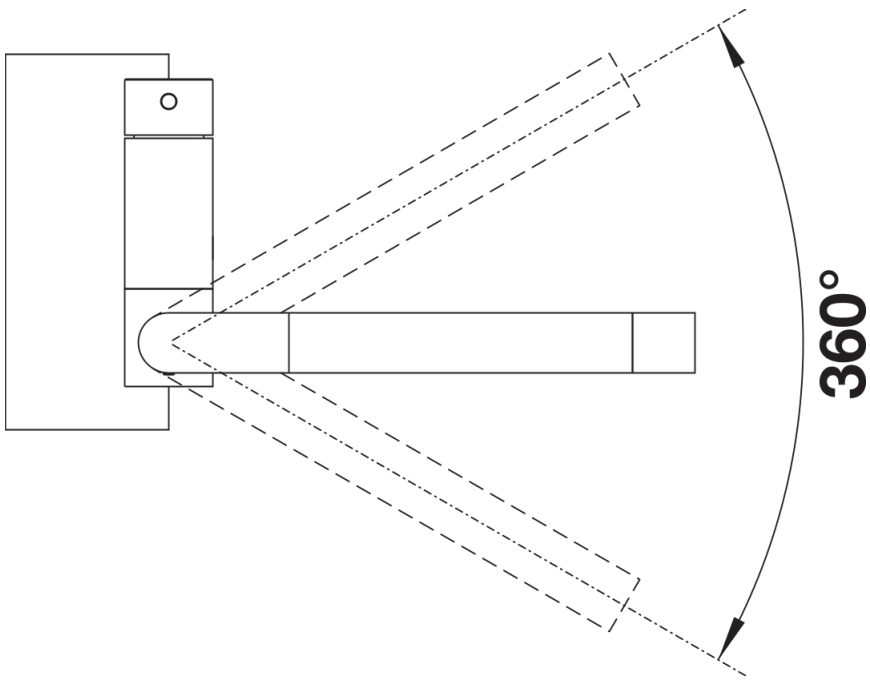

## Planungshinweise

---

- \*Mindestabstand zwischen Spüle und Fensterflügel 6,5 cm.

## Lieferumfang

---

- 360° schwenkbarer Auslauf für größere Reichweite
- Ø 35 mm Armaturenbohrung erforderlich
- Mit Keramikscheiben-Kartusche
- Patentierter Strahlregler für deutlich reduzierte Verkalkung
- Flexible Anschlussrohre, 500 mm lang und  $\frac{3}{8}$ "-Mutter
- Stabilisierungsplatte zur Erhöhung der Standfestigkeit der Armatur beim Einbau in Edelstahlspülen

## Details

---

Schwenkbereich

Seitenansicht Hebel 2D

Seitenansicht