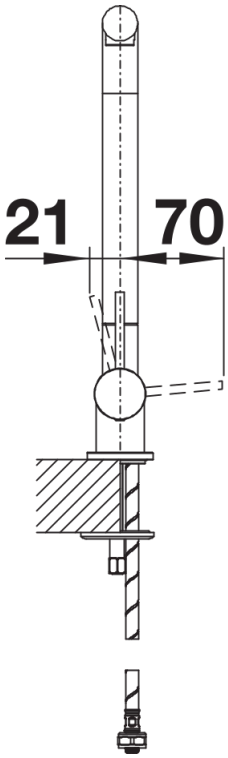

Produktdatenblatt LARESSA-F Hebel rechts

Art. Nr. 521545

Vorteil

- Vorfenster-Armatur in moderner Optik
- Komfortabler Klapp-Mechanismus zum seitlichen Umlegen der Armatur
- Gedämpfter Klapp-Vorgang und sicheres Einrasten
- Optimale Bauhöhe ermöglicht komplettes Versenken des Auslaufs in das Becken
- Seitlicher Bedienhebel, wahlweise in Links- oder Rechtsausführung
- Hoher Auslauf für leichtes Befüllen von Töpfen und Vasen
- Mindestabstand zwischen Spüle und Fensterflügel 6,5 cm

Farben

Verfügbare Farben

chrom

galvanisch chrom

Planungshinweise

- *Mindestabstand zwischen Spüle und Fensterflügel 6,5 cm.

Lieferumfang

- Auslauf 360° schwenkbar und im vorderen Bereich drehbar
- Hahnlochbohrung mit Ø 35 mm erforderlich
- Kartusche mit keramischen Dichtungen
- Flexible Anschlussschläuche mit 500 mm Länge und 3/8" Mutter für besonders leichte und sichere Montage
- Patentierter Strahlregler für deutlich geringere Verkalkung
- Stabilisierungsplatte zur Erhöhung der Standfestigkeit der Küchenarmatur bei Einbau in Spülen aus Edelstahl
- LGA zertifiziert
- DVGW zertifiziert

Details

Schwenkbereich

Seitenansicht Hebel 2D

Seitenansicht