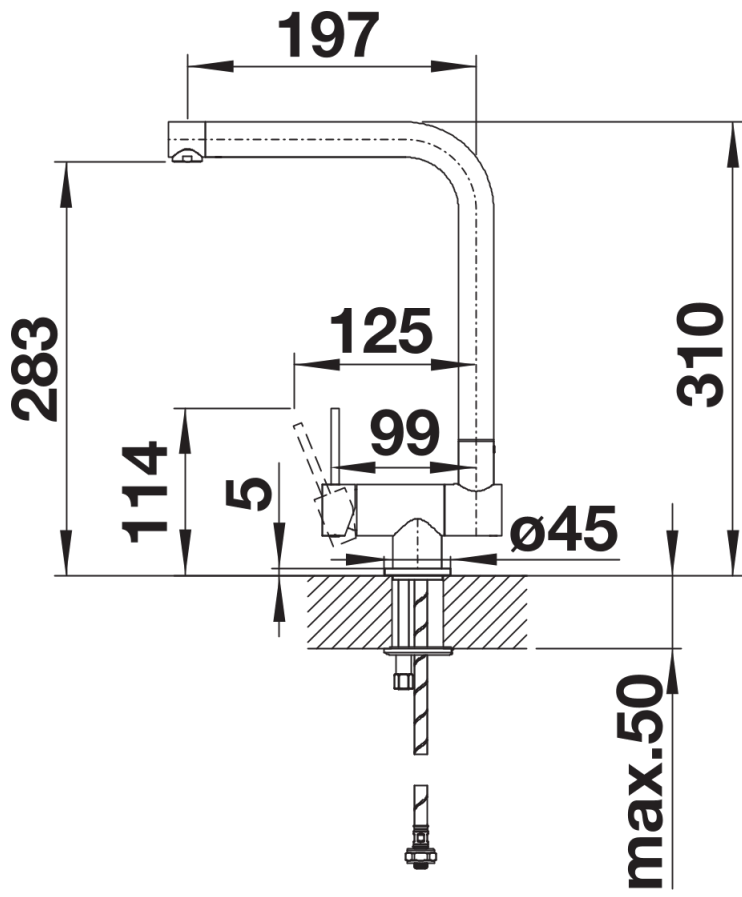

Produktdatenblatt LARESSA-F Hebel rechts

Art. Nr. 521545

Vorteil

- Vorfenster-Armatur in moderner Optik
- Komfortabler Klapp-Mechanismus zum seitlichen Umlegen der Armatur
- Gedämpfter Klapp-Vorgang und sicheres Einrasten
- Optimale Bauhöhe ermöglicht komplettes Versenken des Auslaufs in das Becken
- Seitlicher Bedienhebel, wahlweise in Links- oder Rechtsausführung
- Hoher Auslauf für leichtes Befüllen von Töpfen und Vasen
- Mindestabstand zwischen Spüle und Fensterflügel 6,5 cm

Farben

Verfügbare Farben

chrom

galvanisch chrom

Planungshinweise

- *Mindestabstand zwischen Spüle und Fensterflügel 6,5 cm.

Lieferumfang

- Auslauf 360° schwenkbar und im vorderen Bereich drehbar
- Hahnlochbohrung mit Ø 35 mm erforderlich
- Kartusche mit keramischen Dichtungen
- Flexible Anschlussschläuche mit 500 mm Länge und 3/8" Mutter für besonders leichte und sichere Montage
- Patentierter Strahlregler für deutlich geringere Verkalkung
- Stabilisierungsplatte zur Erhöhung der Standfestigkeit der Küchenarmatur bei Einbau in Spülen aus Edelstahl
- LGA zertifiziert
- DVGW zertifiziert

Details

Schwenkbereich

Seitenansicht Hebel 2D

Seitenansicht