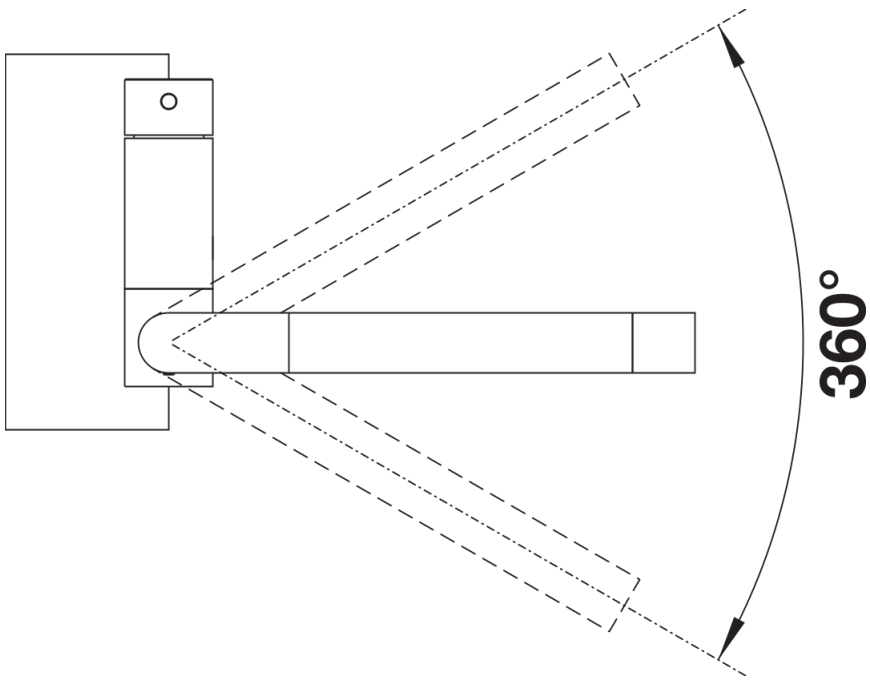

Produktdatenblatt LARESSA-F Hebel rechts

Art. Nr. 521545

Vorteil

- Vorfenster-Armatur in moderner Optik
- Komfortabler Klapp-Mechanismus zum seitlichen Umlegen der Armatur
- Gedämpfter Klapp-Vorgang und sicheres Einrasten
- Optimale Bauhöhe ermöglicht komplettes Versenken des Auslaufs in das Becken
- Seitlicher Bedienhebel, wahlweise in Links- oder Rechtsausführung
- Hoher Auslauf für leichtes Befüllen von Töpfen und Vasen
- Mindestabstand zwischen Spüle und Fensterflügel 6,5 cm

Farben

Verfügbare Farben

chrom

galvanisch chrom

Planungshinweise

- *Mindestabstand zwischen Spüle und Fensterflügel 6,5 cm.

Lieferumfang

- Auslauf 360° schwenkbar und im vorderen Bereich drehbar
- Hahnlochbohrung mit Ø 35 mm erforderlich
- Kartusche mit keramischen Dichtungen
- Flexible Anschlussschläuche mit 500 mm Länge und 3/8" Mutter für besonders leichte und sichere Montage
- Patentierter Strahlregler für deutlich geringere Verkalkung
- Stabilisierungsplatte zur Erhöhung der Standfestigkeit der Küchenarmatur bei Einbau in Spülen aus Edelstahl
- LGA zertifiziert
- DVGW zertifiziert

Details

Schwenkbereich

Seitenansicht Hebel 2D

Seitenansicht