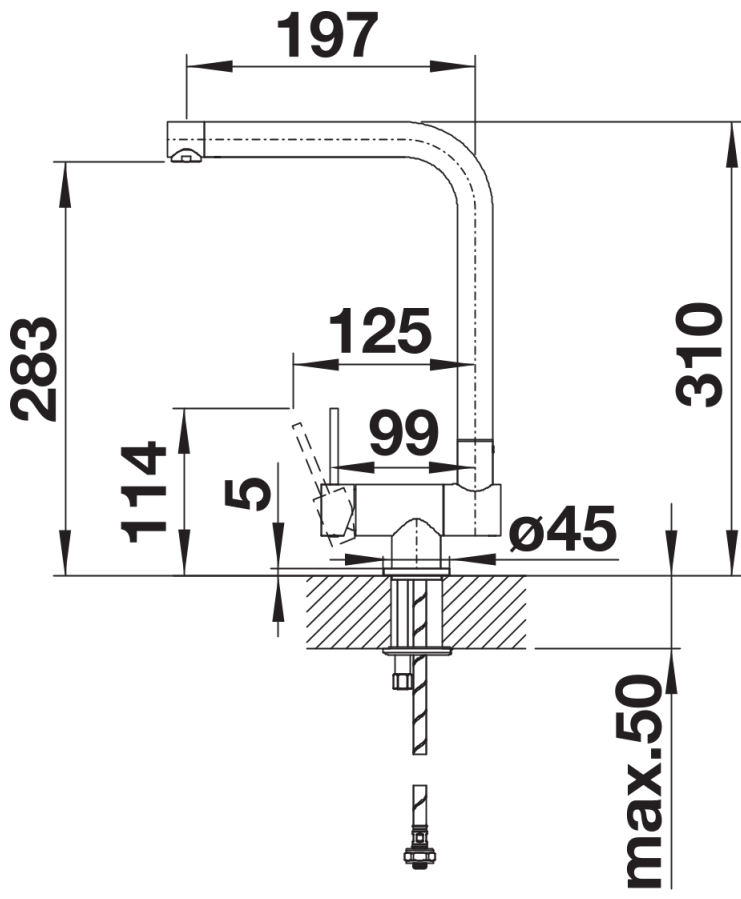

Produktdatenblatt LARESSA-F Hebel rechts

Art. Nr. 521545

Vorteil

- Vorfenster-Armatur in moderner Optik
- Komfortabler Klapp-Mechanismus zum seitlichen Umlegen der Armatur
- Gedämpfter Klapp-Vorgang und sicheres Einrasten
- Bauhöhe ermöglicht komplettes Versenken des Auslaufs in das Becken
- Seitlicher Bedienhebel, wahlweise in Links- oder Rechtsausführung
- Hoher Auslauf für leichtes Befüllen von Töpfen und Vasen
- Mindestabstand zwischen Spüle und Fensterflügel 6,5 cm

Farben

Verfügbare Farben

chrom

galvanisch chrom

Planungshinweise

- *Mindestabstand zwischen Spüle und Fensterflügel 6,5 cm.

Lieferumfang

- 360° schwenkbarer Auslauf für größere Reichweite
- Ø 35 mm Armaturenbohrung erforderlich
- Mit Keramikscheiben-Kartusche
- Patentierter Strahlregler für deutlich reduzierte Verkalkung
- Flexible Anschlussrohre, 500 mm lang und $\frac{3}{8}$ "-Mutter
- Stabilisierungsplatte zur Erhöhung der Standfestigkeit der Armatur beim Einbau in Edelstahlspülen

Details

Schwenkbereich

Seitenansicht Hebel 2D

Seitenansicht