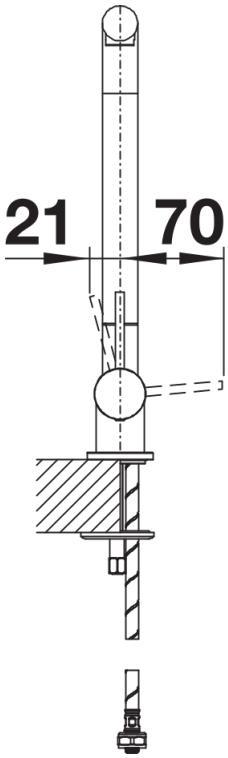

Produktdatenblatt LARESSA-F Hebel rechts

Art. Nr. 521545

Vorteil

- Vorfenster-Armatur in moderner Optik
- Komfortabler Klapp-Mechanismus zum seitlichen Umlegen der Armatur
- Gedämpfter Klapp-Vorgang und sicheres Einrasten
- Bauhöhe ermöglicht komplettes Versenken des Auslaufs in das Becken
- Seitlicher Bedienhebel, wahlweise in Links- oder Rechtsausführung
- Hoher Auslauf für leichtes Befüllen von Töpfen und Vasen
- Mindestabstand zwischen Spüle und Fensterflügel 6,5 cm

Farben

Verfügbare Farben

chrom

galvanisch chrom

Planungshinweise

- *Mindestabstand zwischen Spüle und Fensterflügel 6,5 cm.

Lieferumfang

- 360° schwenkbarer Auslauf für größere Reichweite
- Ø 35 mm Armaturenbohrung erforderlich
- Mit Keramikscheiben-Kartusche
- Patentierter Strahlregler für deutlich reduzierte Verkalkung
- Flexible Anschlussrohre, 500 mm lang und $\frac{3}{8}$ "-Mutter
- Stabilisierungsplatte zur Erhöhung der Standfestigkeit der Armatur beim Einbau in Edelstahlspülen

Details

Schwenkbereich

Seitenansicht Hebel 2D

Seitenansicht