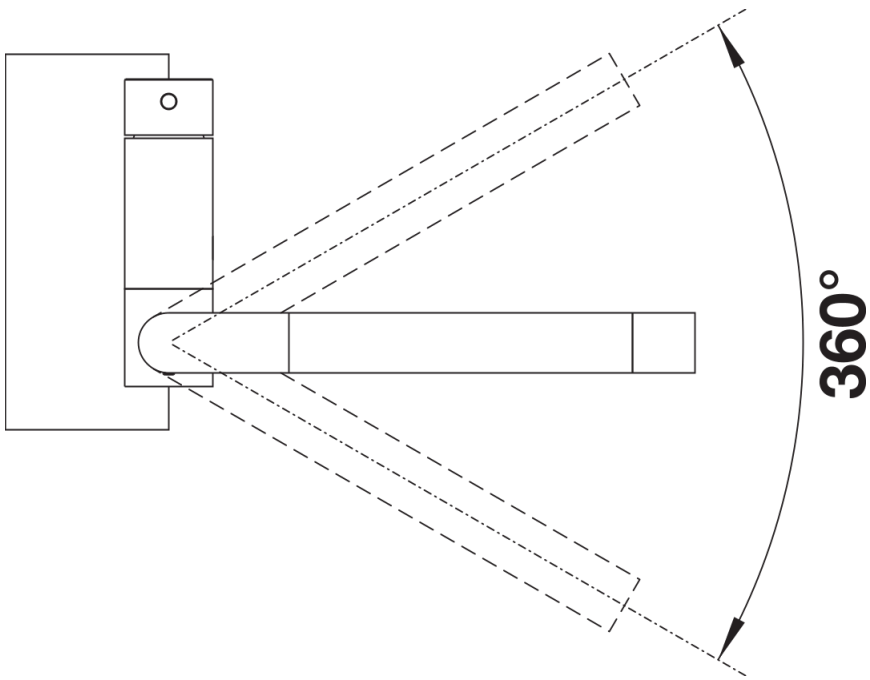

Produktdatenblatt LARESSA-F Hebel rechts

Art. Nr. 521545

Vorteil

- Vorfenster-Armatur in moderner Optik
- Komfortabler Klapp-Mechanismus zum seitlichen Umlegen der Armatur
- Gedämpfter Klapp-Vorgang und sicheres Einrasten
- Bauhöhe ermöglicht komplettes Versenken des Auslaufs in das Becken
- Seitlicher Bedienhebel, wahlweise in Links- oder Rechtsausführung
- Hoher Auslauf für leichtes Befüllen von Töpfen und Vasen
- Mindestabstand zwischen Spüle und Fensterflügel 6,5 cm

Farben

Verfügbare Farben

chrom

galvanisch chrom

Planungshinweise

- *Mindestabstand zwischen Spüle und Fensterflügel 6,5 cm.

Lieferumfang

- 360° schwenkbarer Auslauf für größere Reichweite
- Ø 35 mm Armaturenbohrung erforderlich
- Mit Keramikscheiben-Kartusche
- Patentierter Strahlregler für deutlich reduzierte Verkalkung
- Flexible Anschlussrohre, 500 mm lang und $\frac{3}{8}$ "-Mutter
- Stabilisierungsplatte zur Erhöhung der Standfestigkeit der Armatur beim Einbau in Edelstahlspülen

Details

Schwenkbereich

Seitenansicht Hebel 2D

Seitenansicht