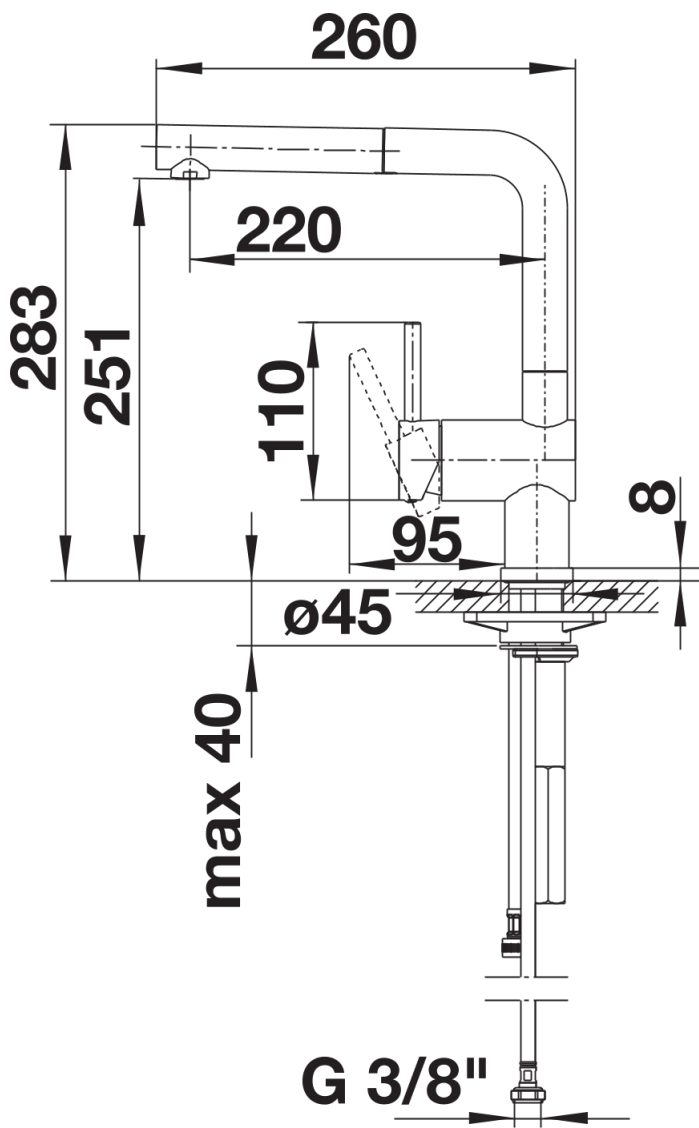

Produktdatenblatt LINUS-S Hebel links

Art. Nr. 514016

Vorteil

- Bessere Bedienung für Linkshänder bzw. wenn Hahnlochbohrung links vom Hauptbecken ist
- Minimalistisches Design
- Herausziehbarer Auslauf
- Hochwertige Metallausführung der Brause
- Hoher Auslauf für leichtes Befüllen von Töpfen und Vasen

Farben

Verfügbare Farben
chrom

galvanisch chrom

Lieferumfang

- Auslauf 140° schwenkbar
- Hahnlochbohrung mit Ø 35 mm erforderlich
- Kartusche mit keramischen Dichtungen
- Brauseschlauch metallummantelt
- Flexible Anschlussschläuche mit 450 mm Länge und 3/8" Mutter für besonders leichte und sichere Montage
- Patentierter Strahlregler für deutlich geringere Verkalkung
- Stabilisierungsplatte zur Erhöhung der Standfestigkeit der Küchenarmatur bei Einbau in Spülen aus Edelstahl
- Serienmäßig mit Rückflussverhinderer ausgestattet und damit eigensicher gegen Rückfließen nach EN 1717
- LGA zertifiziert
- DVGW zertifiziert

Details

Schwenkbereich

Seitenansicht Hebel 2D

Seitenansicht