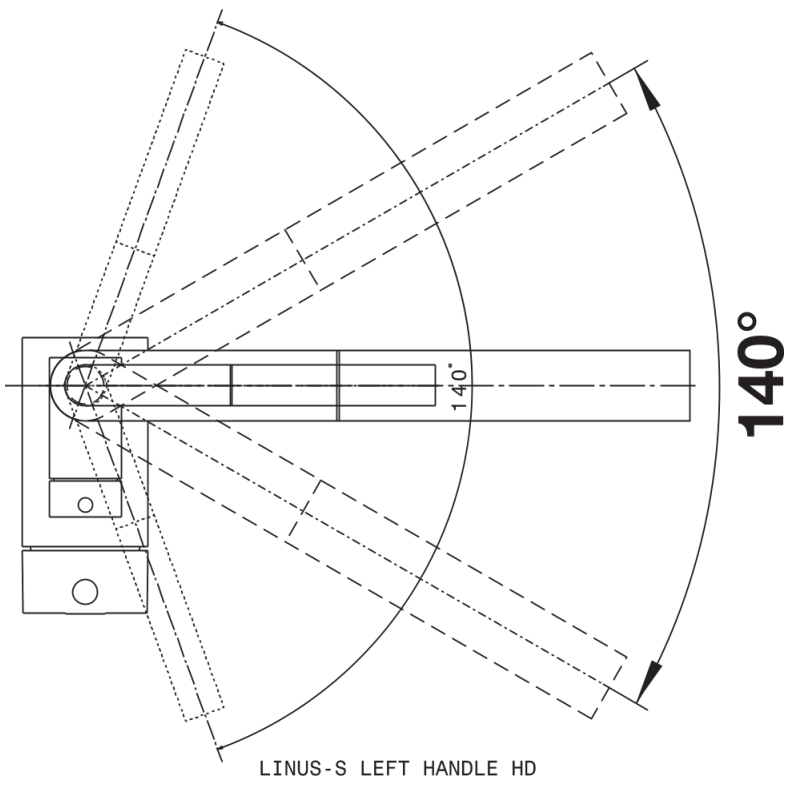

Produktdatenblatt LINUS-S Hebel links

Art. Nr. 514016

Vorteil

- Bessere Bedienung für Linkshänder bzw. wenn Hahnlochbohrung links vom Hauptbecken ist
- Minimalistisches Design
- Herausziehbarer Auslauf
- Hochwertige Metallausführung der Brause
- Hoher Auslauf für leichtes Befüllen von Töpfen und Vasen

Farben

Verfügbare Farben
chrom

galvanisch chrom

Lieferumfang

- Auslauf 140° schwenkbar
- Hahnlochbohrung mit Ø 35 mm erforderlich
- Kartusche mit keramischen Dichtungen
- Brauseschlauch metallummantelt
- Flexible Anschlussschläuche mit 450 mm Länge und 3/8" Mutter für besonders leichte und sichere Montage
- Patentierter Strahlregler für deutlich geringere Verkalkung
- Stabilisierungsplatte zur Erhöhung der Standfestigkeit der Küchenarmatur bei Einbau in Spülen aus Edelstahl
- Serienmäßig mit Rückflussverhinderer ausgestattet und damit eigensicher gegen Rückfließen nach EN 1717
- LGA zertifiziert
- DVGW zertifiziert

Details

Schwenkbereich

Seitenansicht Hebel 2D

Seitenansicht