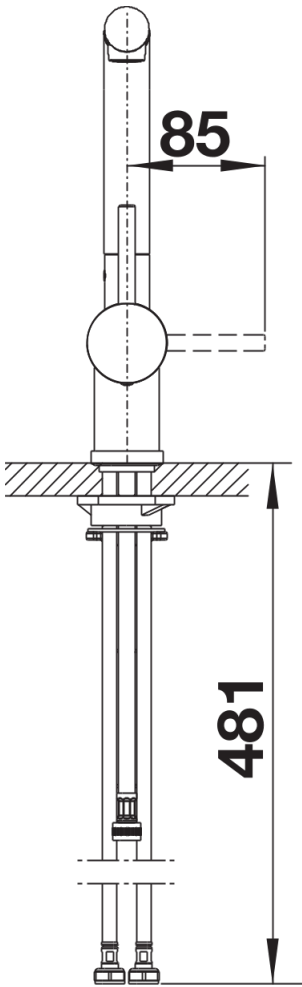

Produktdatenblatt LINUS-S Hebel links

Art. Nr. 514016

Vorteil

- Bessere Bedienung für Linkshänder bzw. wenn Hahnlochbohrung links vom Hauptbecken ist
- Minimalistisches Design
- Herausziehbarer Auslauf
- Hochwertige Metallausführung der Brause
- Hoher Auslauf für leichtes Befüllen von Töpfen und Vasen

Farben

Verfügbare Farben
chrom

galvanisch chrom

Lieferumfang

- Auslauf 140° schwenkbar
- Hahnlochbohrung mit Ø 35 mm erforderlich
- Kartusche mit keramischen Dichtungen
- Brauseschlauch metallummantelt
- Flexible Anschlussschläuche mit 450 mm Länge und 3/8" Mutter für besonders leichte und sichere Montage
- Patentierter Strahlregler für deutlich geringere Verkalkung
- Stabilisierungsplatte zur Erhöhung der Standfestigkeit der Küchenarmatur bei Einbau in Spülen aus Edelstahl
- Serienmäßig mit Rückflussverhinderer ausgestattet und damit eigensicher gegen Rückfließen nach EN 1717
- LGA zertifiziert
- DVGW zertifiziert

Details

Schwenkbereich

Seitenansicht Hebel 2D

Seitenansicht