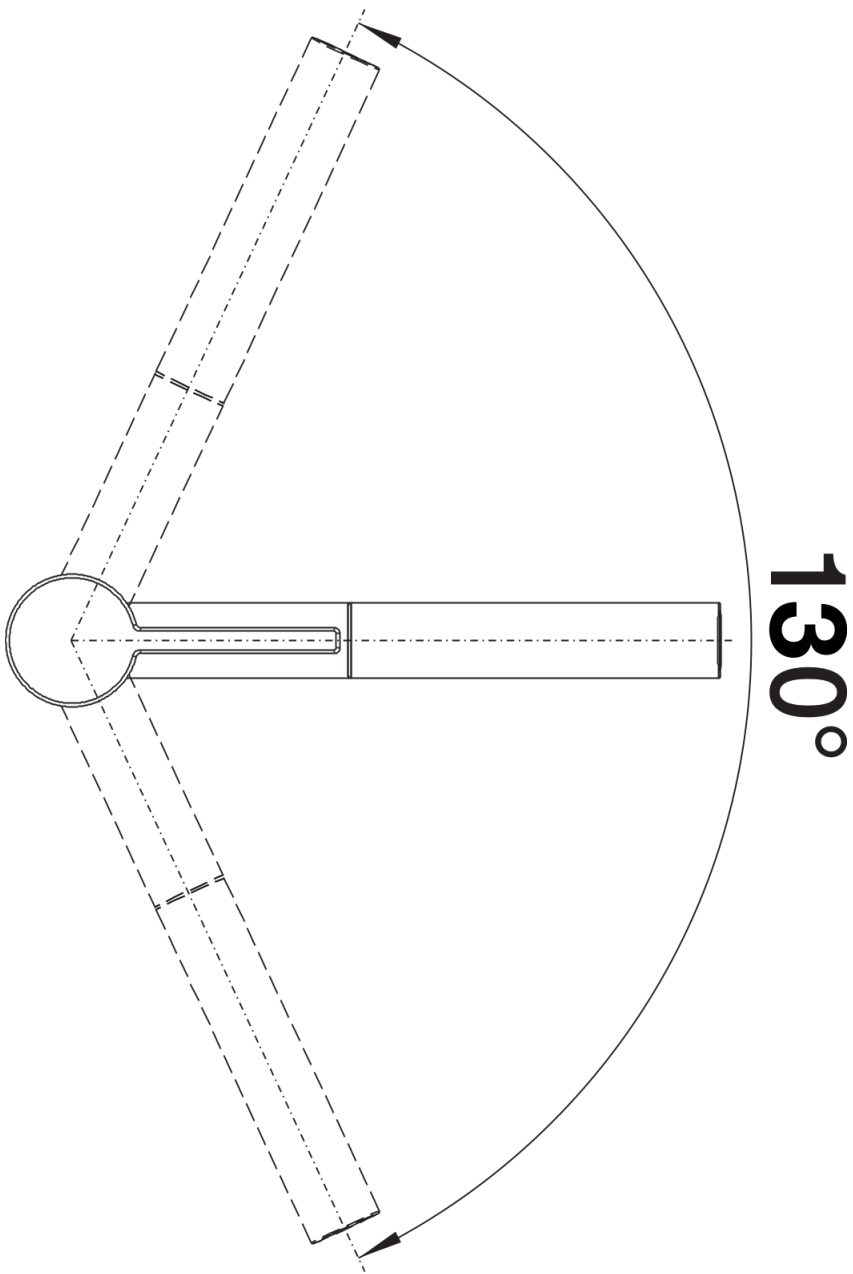

Produktdatenblatt LINEE-S

Art. Nr. 517591

Vorteil

- Elegante Designarmatur
- Mit herausziehbarer Schlauchbrause
- Kopfhebel-Bedienung für einfachen Zugriff
- Kartusche mit keramischen Dichtungen
- Hoher Auslauf für leichtes Befüllen von Töpfen und Vasen

Farben

Verfügbare Farben
chrom

galvanisch chrom

Lieferumfang

- 130° schwenkbarer Auslauf für größere Reichweite
- Ø 35 mm Armaturenbohrung erforderlich
- Mit Keramikscheiben-Kartusche
- Patentierter Strahlregler für deutlich reduzierte Verkalkung
- Schlauchauszug aus Metall
- Metallummantelter Brauseschlauch
- Schlauchgewicht für sicheren Rückzug
- Flexible Anschlussrohre, 500 mm lang und $\frac{3}{8}$ "-Mutter
- Stabilisierungsplatte zur Erhöhung der Standfestigkeit der Armatur beim Einbau in Edelstahlspülen
- Mit Rückflussverhinderer und damit garantiert rückflussfrei nach EN 1717

Details

Schwenkbereich

Seitenansicht