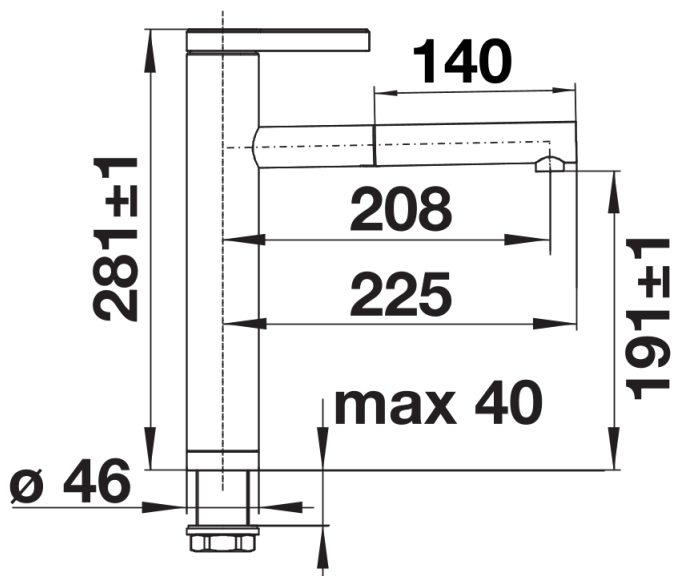

Produktdatenblatt LINEE-S

Art. Nr. 517591

Vorteil

- Elegante Designarmatur
- Mit herausziehbarer Schlauchbrause
- Kopfhebel-Bedienung für einfachen Zugriff
- Kartusche mit keramischen Dichtungen
- Hoher Auslauf für leichtes Befüllen von Töpfen und Vasen

Farben

Verfügbare Farben
chrom

galvanisch chrom

Lieferumfang

- 130° schwenkbarer Auslauf für größere Reichweite
- Ø 35 mm Armaturenbohrung erforderlich
- Mit Keramikscheiben-Kartusche
- Patentierter Strahlregler für deutlich reduzierte Verkalkung
- Schlauchauszug aus Metall
- Metallummantelter Brauseschlauch
- Schlauchgewicht für sicheren Rückzug
- Flexible Anschlussrohre, 500 mm lang und $\frac{3}{8}$ "-Mutter
- Stabilisierungsplatte zur Erhöhung der Standfestigkeit der Armatur beim Einbau in Edelstahlspülen
- Mit Rückflussverhinderer und damit garantiert rückflussfrei nach EN 1717

Details

Schwenkbereich

Seitenansicht