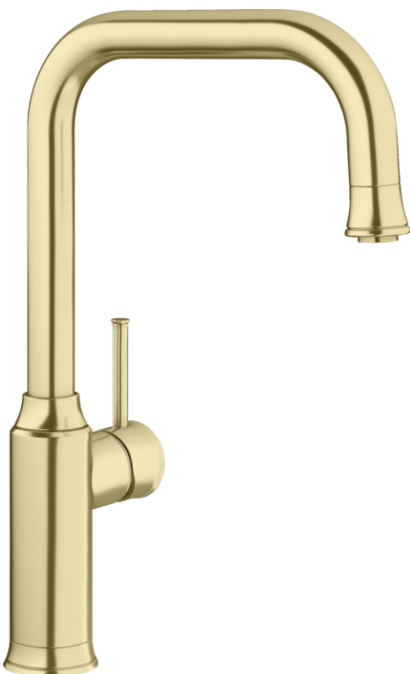

Produktdatenblatt LIVIA-S

Art. Nr. 526687

Vorteil

- Modernes Design mit optisch abgesetzten Dekor-Elementen
- Systemlösung mit passender Abлаuffernbedienung und Spülmittelspender
- In unterschiedlichen Oberflächenausführungen erhältlich
- Hoher Auslauf in J-Form mit herausziehbarer Schlauchbrause
- Besonders empfohlen für Unterbaubecken und hochwertige Arbeitsplatten

Farben

Verfügbare Farben

satin gold

PVD satin gold

Lieferumfang

- Auslauf schwenkbar 190°
- Hahnlochbohrung mit Ø 35 mm erforderlich
- Kartusche mit keramischen Dichtungen
- Brauseschlauch textilummantelt
- Flexible Anschlussschläuche mit 450mm Länge und 3/8" Mutter für besonders leichte und sichere Montage
- Patentierter Strahlregler für deutlich geringere Verkalkung
- Stabilisierungsplatte zur Erhöhung der Standfestigkeit der Küchenarmatur bei Einbau in Spülen aus Edelstahl
- Serienmäßig mit Rückflussverhinderer ausgestattet und damit eigensicher gegen Rückfließen nach EN 1717
- Wassersparende Armatur nach DIN EN 817
- LGA zertifiziert
- DVGW zertifiziert

Details

Schwenkbereich

Seitenansicht Hebel 2D

Seitenansicht