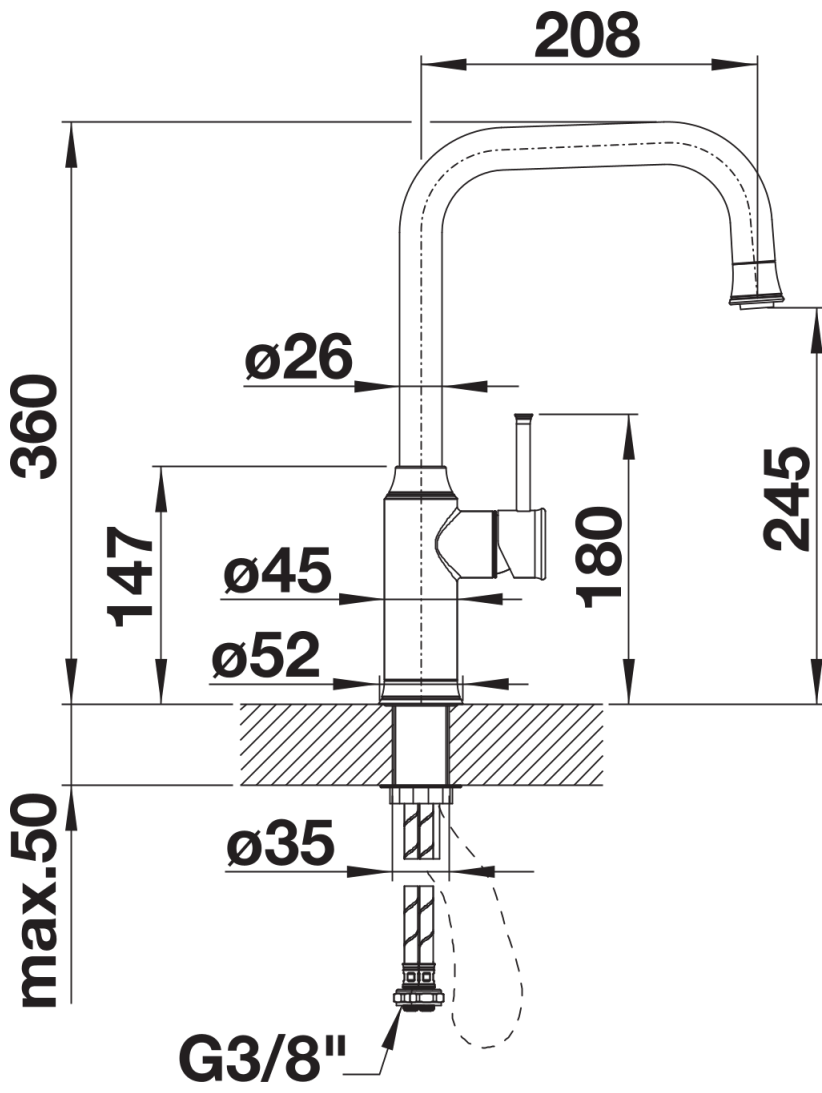

Farben

Verfügbare Farben

satin gold

PVD satin gold

Lieferumfang

- Auslauf schwenkbar 190°
- Hahnlochbohrung mit Ø 35 mm erforderlich
- Kartusche mit keramischen Dichtungen
- Brauseschlauch textilummantelt
- Flexible Anschlussschläuche mit 450mm Länge und 3/8" Mutter für besonders leichte und sichere Montage
- Patentierter Strahlregler für deutlich geringere Verkalkung
- Stabilisierungsplatte zur Erhöhung der Standfestigkeit der Küchenarmatur bei Einbau in Spülen aus Edelstahl
- Serienmäßig mit Rückflussverhinderer ausgestattet und damit eigensicher gegen Rückfließen nach EN 1717
- Wassersparende Armatur nach DIN EN 817
- LGA zertifiziert
- DVGW zertifiziert

Details

Schwenkbereich

Seitenansicht Hebel 2D

Seitenansicht