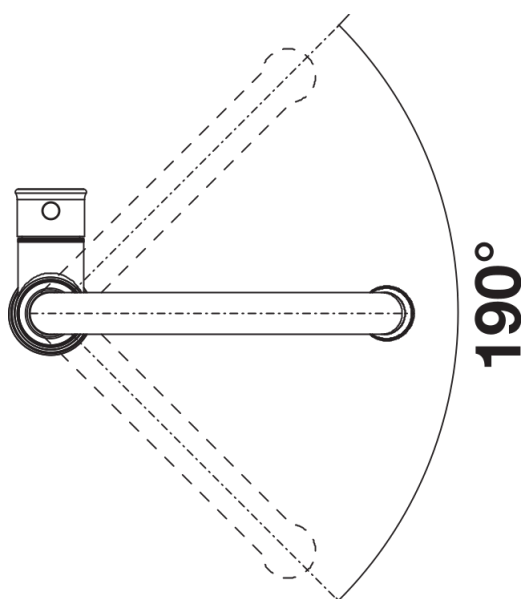

Farben

Verfügbare Farben

satin gold

PVD satin gold

Lieferumfang

- Auslauf schwenkbar 190°
- Hahnlochbohrung mit Ø 35 mm erforderlich
- Kartusche mit keramischen Dichtungen
- Brauseschlauch textilummantelt
- Flexible Anschlussschläuche mit 450mm Länge und 3/8" Mutter für besonders leichte und sichere Montage
- Patentierter Strahlregler für deutlich geringere Verkalkung
- Stabilisierungsplatte zur Erhöhung der Standfestigkeit der Küchenarmatur bei Einbau in Spülen aus Edelstahl
- Serienmäßig mit Rückflussverhinderer ausgestattet und damit eigensicher gegen Rückfließen nach EN 1717
- Wassersparende Armatur nach DIN EN 817
- LGA zertifiziert
- DVGW zertifiziert

Details

Schwenkbereich

Seitenansicht Hebel 2D

Seitenansicht