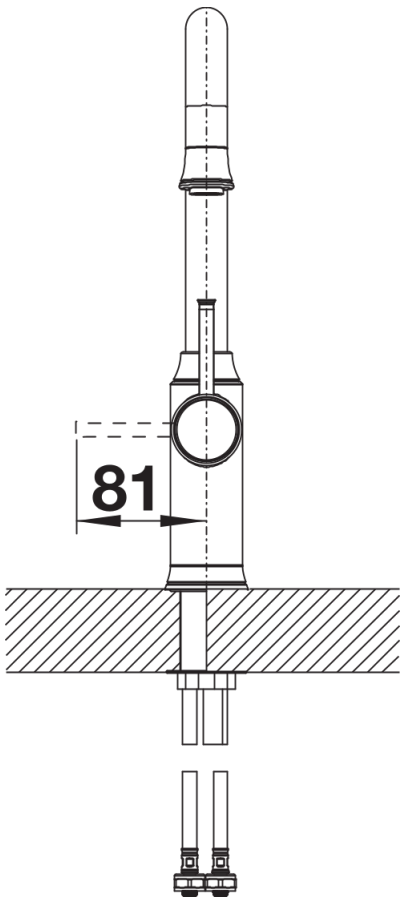

Produktdatenblatt LIVIA-S

Art. Nr. 526687

Vorteil

- Modernes Design mit optisch abgesetzten Dekor-Elementen
- Systemlösung mit passender Abлаuffernbedienung und Spülmittelspender
- In unterschiedlichen Oberflächenausführungen erhältlich
- Hoher Auslauf in J-Form mit herausziehbarer Schlauchbrause
- Besonders empfohlen für Unterbaubecken und hochwertige Arbeitsplatten

Farben

Verfügbare Farben

satin gold

PVD satin gold

Lieferumfang

- Auslauf schwenkbar 190°
- Hahnlochbohrung mit Ø 35 mm erforderlich
- Kartusche mit keramischen Dichtungen
- Brauseschlauch textilummantelt
- Flexible Anschlussschläuche mit 450mm Länge und 3/8" Mutter für besonders leichte und sichere Montage
- Patentierter Strahlregler für deutlich geringere Verkalkung
- Stabilisierungsplatte zur Erhöhung der Standfestigkeit der Küchenarmatur bei Einbau in Spülen aus Edelstahl
- Serienmäßig mit Rückflussverhinderer ausgestattet und damit eigensicher gegen Rückfließen nach EN 1717
- Wassersparende Armatur nach DIN EN 817
- LGA zertifiziert
- DVGW zertifiziert

Details

Schwenkbereich

Seitenansicht Hebel 2D

Seitenansicht