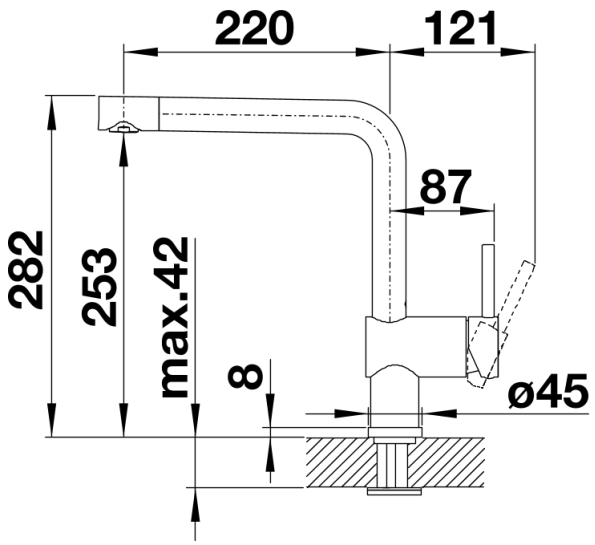

chrom

Edelstahl finish

galvanisch Edelstahl finish

Lieferumfang

- Auslauf 360° schwenkbar
- Hahnlochbohrung mit \varnothing 35 mm erforderlich
- Kartusche mit keramischen Dichtungen
- Flexible Anschlusschläuche mit 450 mm Länge und 3/8" Mutter für besonders leichte und sichere Montage
- ND-Ausführung mit Durchflussmengenregler zum Schutz des Boilers ausgestattet
- Stabilisierungsplatte zur Erhöhung der Standfestigkeit der Küchenarmatur bei Einbau in Spülen aus Edelstahl

Details

Schwenkbereich

SEITENANSICHT_HEBEL_2D

Seitenansicht