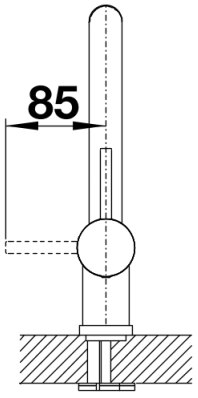

chrom

Edelstahl finish

galvanisch Edelstahl finish

Lieferumfang

- Auslauf 360° schwenkbar
- Hahnlochbohrung mit \varnothing 35 mm erforderlich
- Kartusche mit keramischen Dichtungen
- Flexible Anschlusschläuche mit 450 mm Länge und 3/8" Mutter für besonders leichte und sichere Montage
- ND-Ausführung mit Durchflussmengenregler zum Schutz des Boilers ausgestattet
- Stabilisierungsplatte zur Erhöhung der Standfestigkeit der Küchenarmatur bei Einbau in Spülen aus Edelstahl

Details

Schwenkbereich

SEITENANSICHT_HEBEL_2D

Seitenansicht