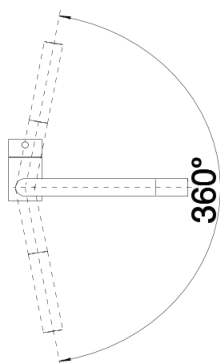

chrom

Edelstahl finish

galvanisch Edelstahl finish

Lieferumfang

- Auslauf 360° schwenkbar
- Hahnlochbohrung mit \varnothing 35 mm erforderlich
- Kartusche mit keramischen Dichtungen
- Flexible Anschlusschläuche mit 450 mm Länge und 3/8" Mutter für besonders leichte und sichere Montage
- ND-Ausführung mit Durchflussmengenregler zum Schutz des Boilers ausgestattet
- Stabilisierungsplatte zur Erhöhung der Standfestigkeit der Küchenarmatur bei Einbau in Spülen aus Edelstahl

Details

Schwenkbereich

SEITENANSICHT_HEBEL_2D

Seitenansicht