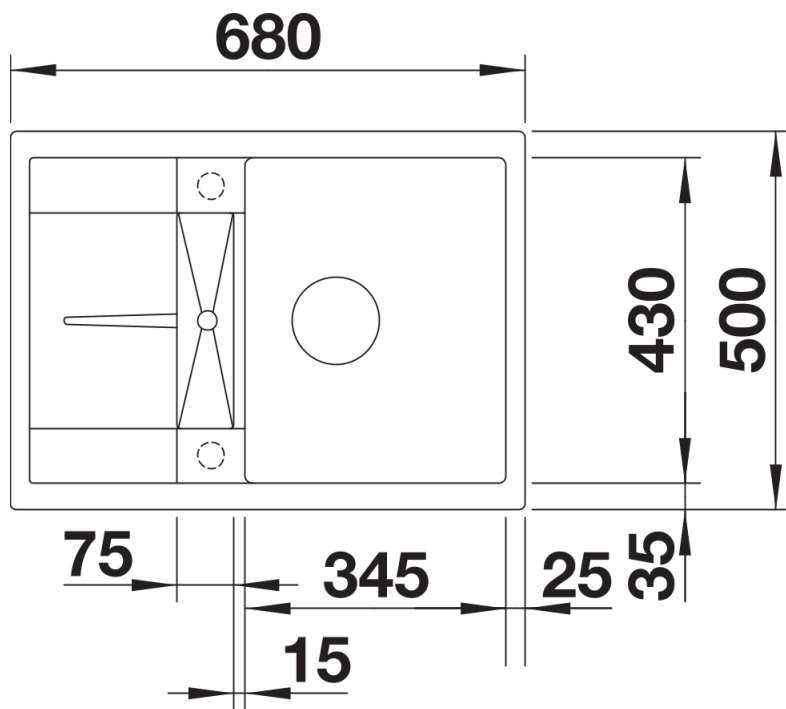

Produktdatenblatt METRA 45 S Compact

Art. Nr. 525913

Vorteil

- Junge, geradlinige Gestaltung
- Geräumiges Becken bietet viel Platz beim Spülen
- Kompakte Abtropffläche mit integriertem Ausguss
- Ästhetische, flache Randgestaltung
- Reversibel einbaubar

Details

Aufsicht

Ausschnitt

Frontansicht

Seitenansicht