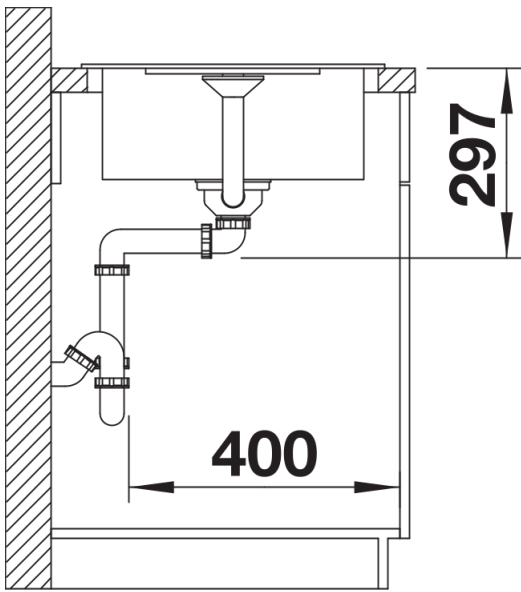

Produktdatenblatt METRA 45 S Compact

Art. Nr. 525913

Vorteil

- Junge, geradlinige Gestaltung
- Geräumiges Becken bietet viel Platz beim Spülen
- Kompakte Abtropffläche mit integriertem Ausguss
- Ästhetische, flache Randgestaltung
- Reversibel einbaubar

Details

Aufsicht

Ausschnitt

Frontansicht

Seitenansicht