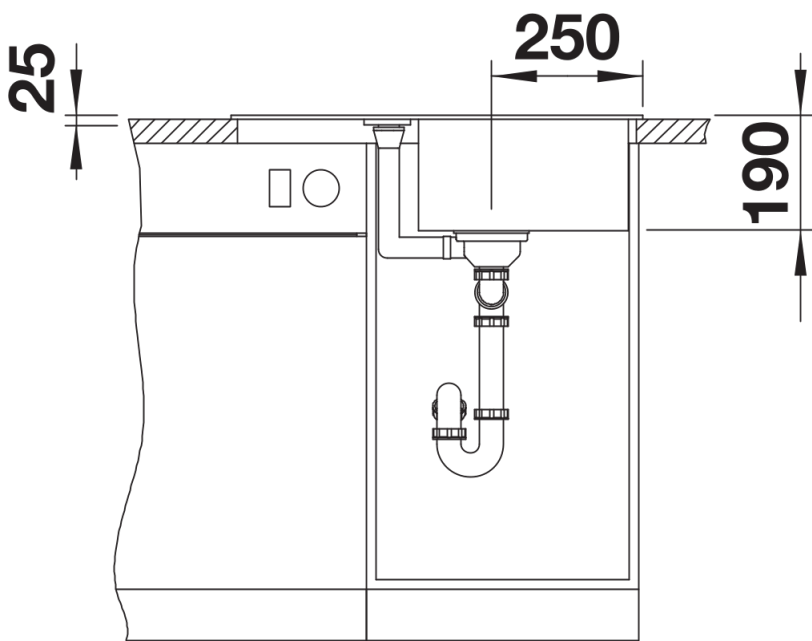

Produktdatenblatt METRA 45 S Compact

Art. Nr. 525913

Vorteil

- Junge, geradlinige Gestaltung
- Geräumiges Becken bietet viel Platz beim Spülen
- Kompakte Abtropffläche mit integriertem Ausguss
- Ästhetische, flache Randgestaltung
- Reversibel einbaubar

Details

Aufsicht

Ausschnitt

Frontansicht

Seitenansicht