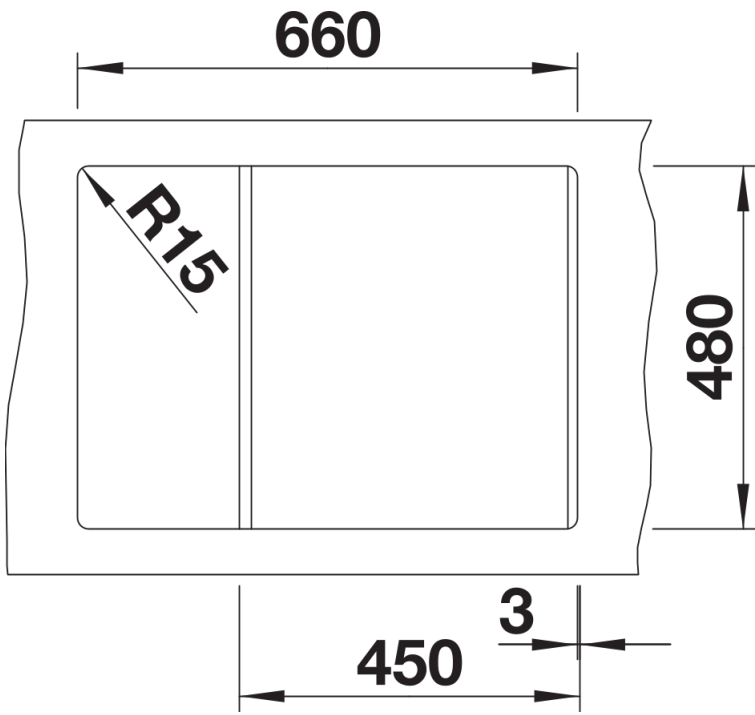

Produktdatenblatt METRA 45 S Compact

Art. Nr. 525913

Vorteil

- Junge, geradlinige Gestaltung
- Geräumiges Becken bietet viel Platz beim Spülen
- Kompakte Abtropffläche mit integriertem Ausguss
- Ästhetische, flache Randgestaltung
- Reversibel einbaubar

Details

Aufsicht

Ausschnitt

Frontansicht

Seitenansicht