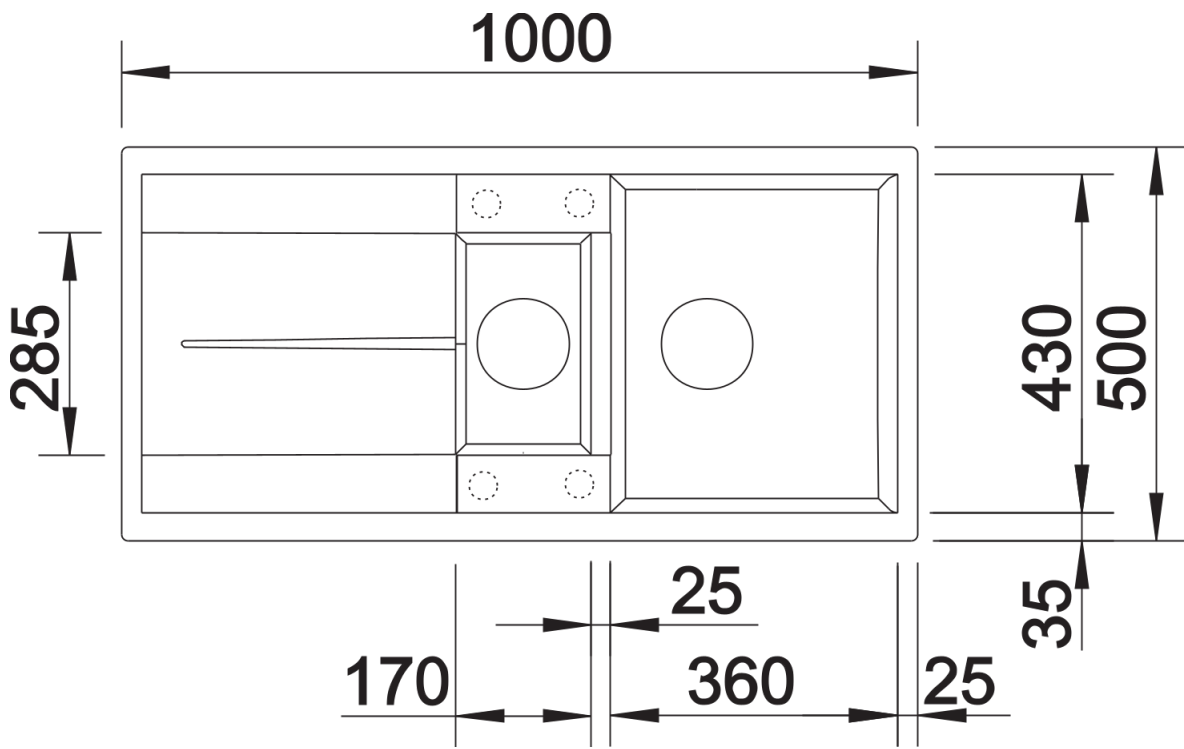

Produktdatenblatt METRA 6 S

Art. Nr. 513046

Vorteil

- Junge, geradlinige Gestaltung
- Besonders geräumiges Hauptbecken bietet viel Platz beim Spülen
- Zusatzbecken mit großer Abtropffläche sorgt für hohen Komfort beim Arbeiten
- Ästhetische, flache Randgestaltung
- Reversibel einbaubar

Lieferumfang

- Multifunktionsschale aus Edelstahl
- Ablaufgarnitur mit Raumsparrohr
- 2 x 3 ½" Korbventil mit integrierter Abлаuffernbedienung (Drehknopf) für das Hauptbecken

217796 - Multifunktionsschale aus Edelstahl

Details

Aufsicht

Ausschnitt

Frontansicht

Seitenansicht