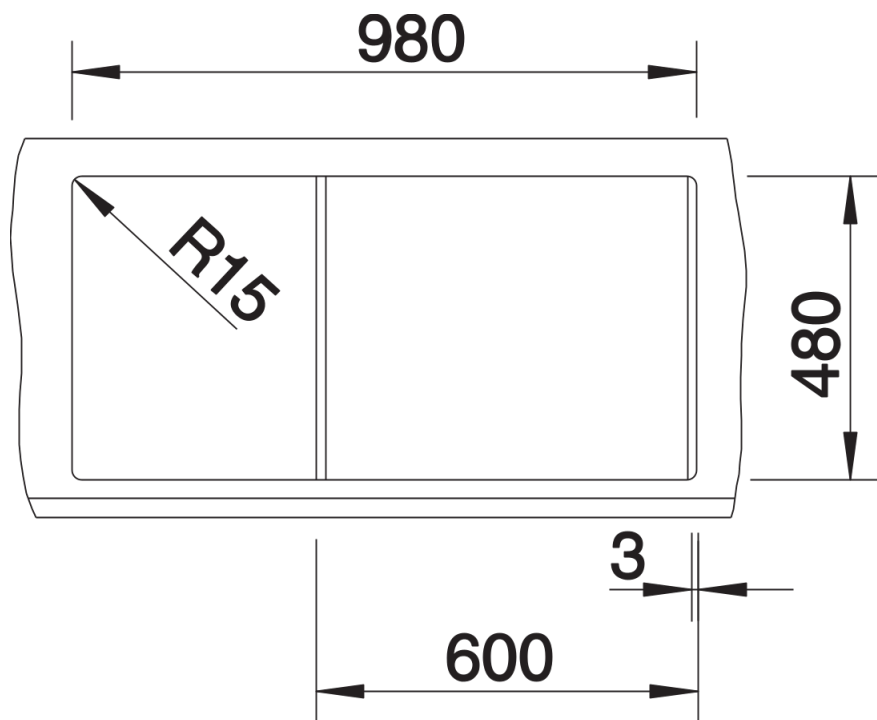

## Lieferumfang

---

- Multifunktionsschale aus Edelstahl
- Ablaufgarnitur mit Raumsparrohr
- 2 x 3 ½" Korbventil mit integrierter Abлаuffernbedienung (Drehbetätigung) für das Hauptbecken

217796 - Multifunktionsschale aus Edelstahl

## Details

---

Aufsicht

Ausschnitt

Frontansicht

Seitenansicht