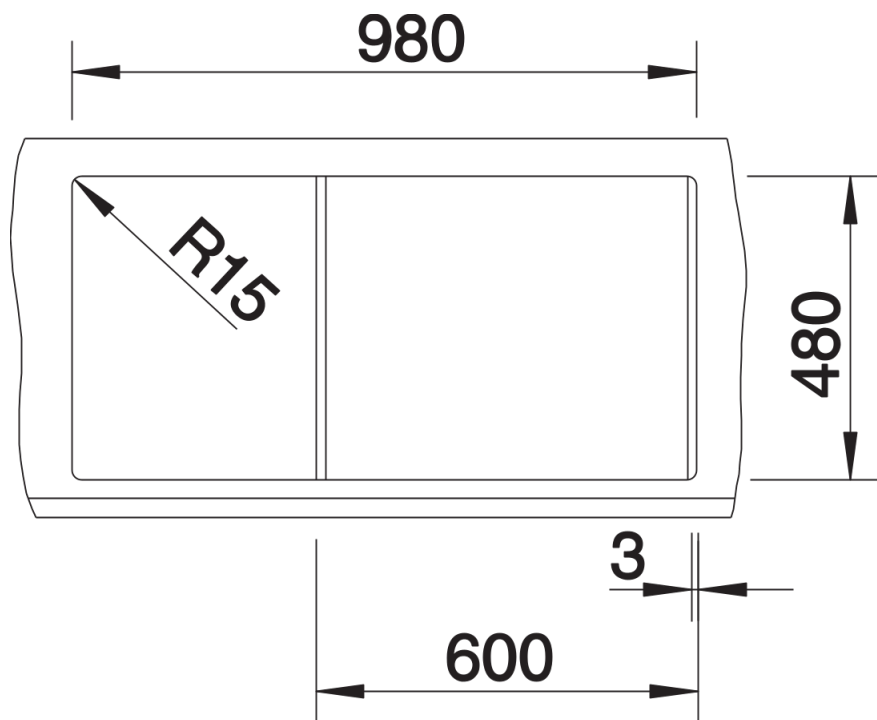

Produktdatenblatt METRA 6 S

Art. Nr. 513046

Vorteil

- Junge, geradlinige Gestaltung
- Besonders geräumiges Hauptbecken bietet viel Platz beim Spülen
- Zusatzbecken mit großer Abtropffläche sorgt für hohen Komfort beim Arbeiten
- Ästhetische, flache Randgestaltung
- Reversibel einbaubar

Lieferumfang

- Multifunktionsschale aus Edelstahl
- Ablaufgarnitur mit Raumsparrohr
- 2 x 3 ½" Korbventil mit integrierter Abлаuffernbedienung (Drehknopf) für das Hauptbecken

217796 - Multifunktionsschale aus Edelstahl

Details

Aufsicht

Ausschnitt

Frontansicht

Seitenansicht