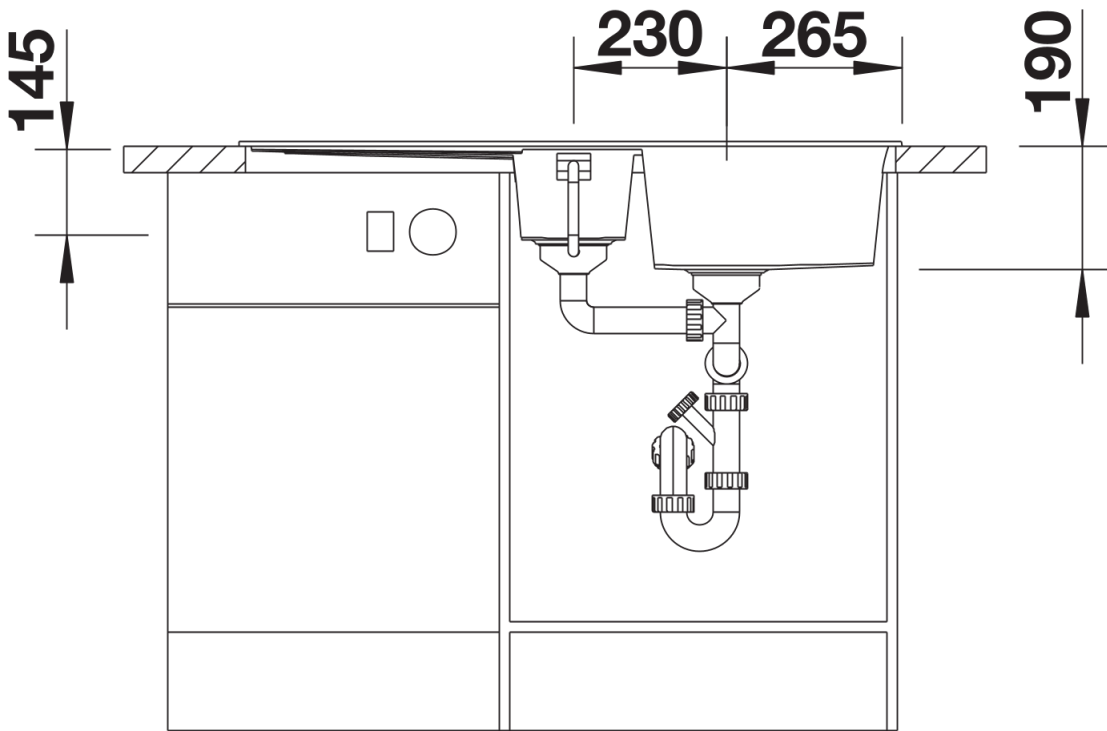

Produktdatenblatt METRA 6 S

Art. Nr. 513046

Vorteil

- Junge, geradlinige Gestaltung
- Besonders geräumiges Hauptbecken bietet viel Platz beim Spülen
- Zusatzbecken mit großer Abtropffläche sorgt für hohen Komfort beim Arbeiten
- Ästhetische, flache Randgestaltung
- Reversibel einbaubar

Lieferumfang

- Multifunktionsschale aus Edelstahl
- Ablaufgarnitur mit Raumsparrohr
- 2 x 3 ½" Korbventil mit integrierter Abлаuffernbedienung (Drehknopf) für das Hauptbecken

217796 - Multifunktionsschale aus Edelstahl

Details

Aufsicht

Ausschnitt

Frontansicht

Seitenansicht