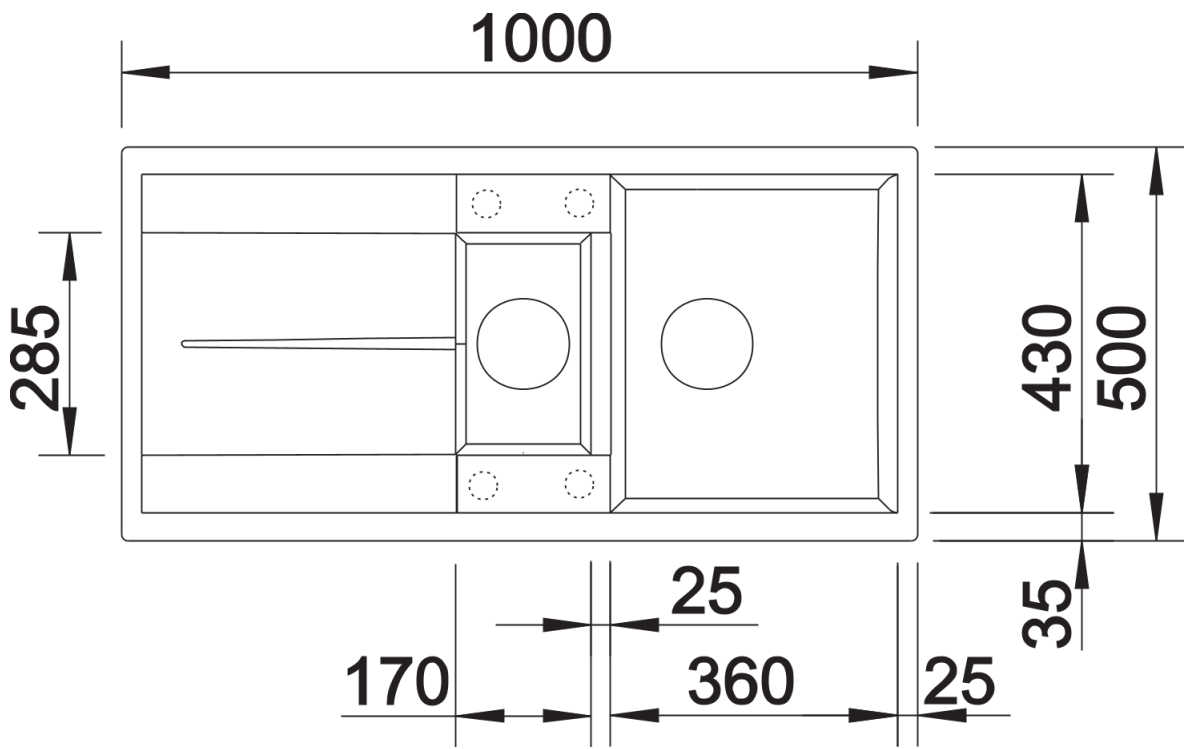

## Lieferumfang

---

- Multifunktionsschale aus Edelstahl
- Ablaufgarnitur mit Raumsparrohr
- 2 x 3 ½" Korbventil mit integrierter Abлаuffernbedienung (Drehbetätigung) für das Hauptbecken

217796 - Multifunktionsschale aus Edelstahl

## Details

---

Aufsicht

Ausschnitt

Frontansicht

Seitenansicht