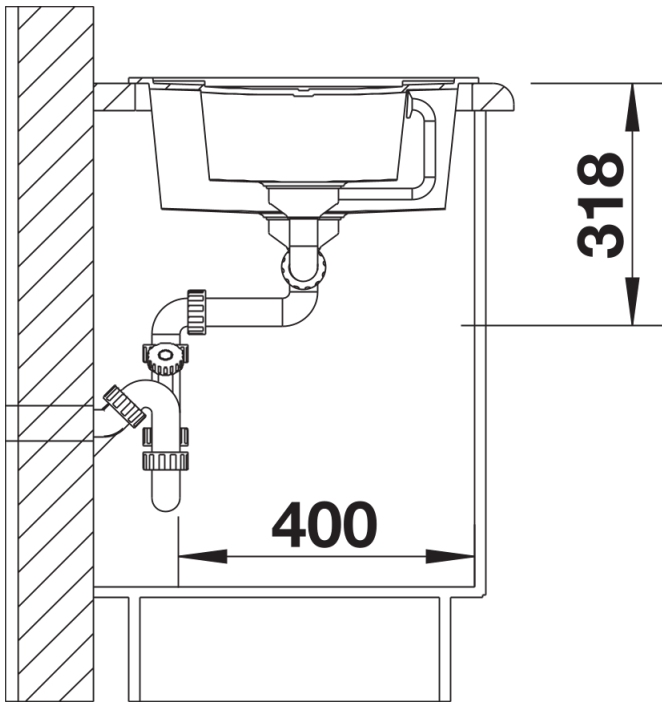

## Lieferumfang

---

- Multifunktionsschale aus Edelstahl
- Ablaufgarnitur mit Raumsparrohr
- 2 x 3 ½" Korbventil mit integrierter Abлаuffernbedienung (Drehbetätigung) für das Hauptbecken

217796 - Multifunktionsschale aus Edelstahl

## Details

---

Aufsicht

Ausschnitt

Frontansicht

Seitenansicht