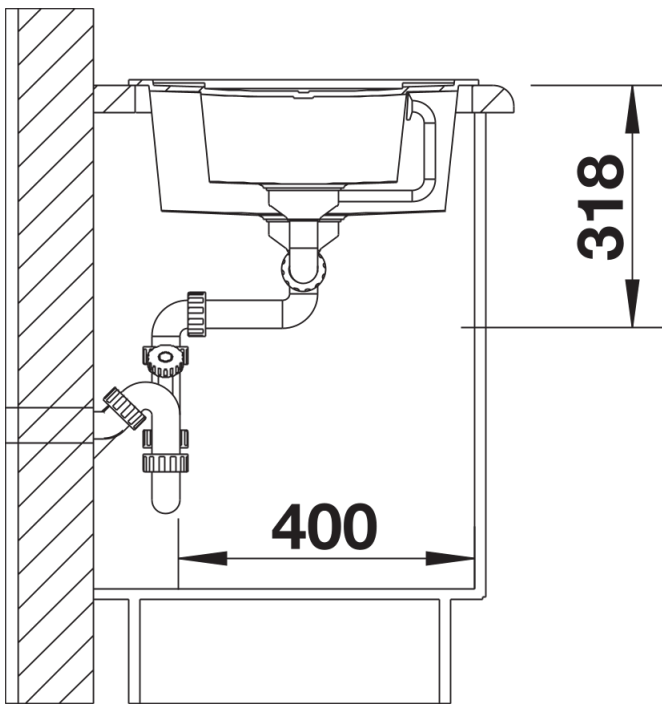

Produktdatenblatt METRA 6 S

Art. Nr. 513046

Vorteil

- Junge, geradlinige Gestaltung
- Besonders geräumiges Hauptbecken bietet viel Platz beim Spülen
- Zusatzbecken mit großer Abtropffläche sorgt für hohen Komfort beim Arbeiten
- Ästhetische, flache Randgestaltung
- Reversibel einbaubar

Lieferumfang

- Multifunktionsschale aus Edelstahl
- Ablaufgarnitur mit Raumsparrohr
- 2 x 3 ½" Korbventil mit integrierter Abлаuffernbedienung (Drehknopf) für das Hauptbecken

217796 - Multifunktionsschale aus Edelstahl

Details

Aufsicht

Ausschnitt

Frontansicht

Seitenansicht