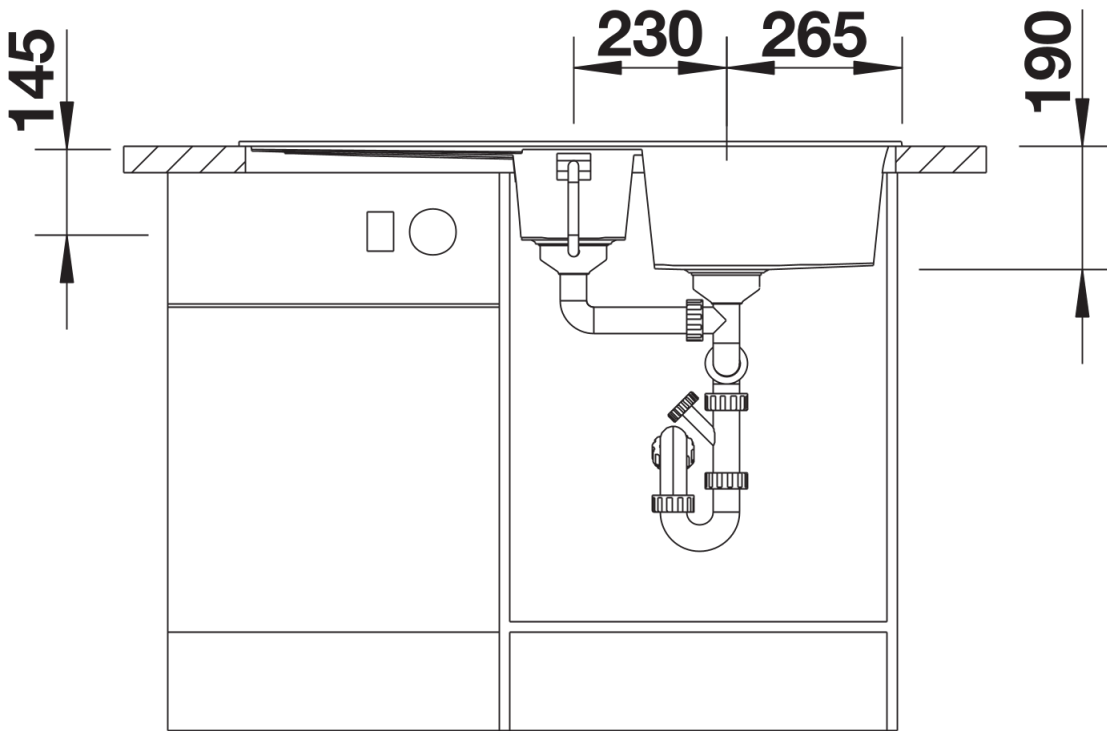

## Lieferumfang

---

- Multifunktionsschale aus Edelstahl
- Ablaufgarnitur mit Raumsparrohr
- 2 x 3 ½" Korbventil mit integrierter Abлаuffernbedienung (Drehbetätigung) für das Hauptbecken

217796 - Multifunktionsschale aus Edelstahl

## Details

---

Aufsicht

Ausschnitt

Frontansicht

Seitenansicht