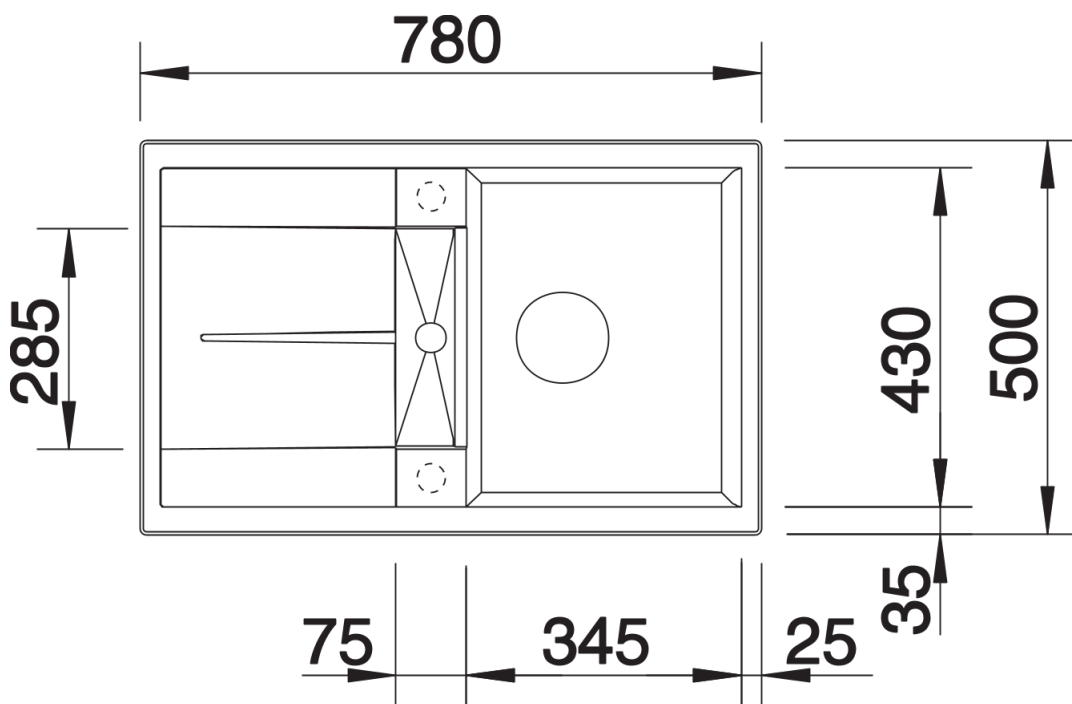

Lieferumfang

- Ablaufgarnitur mit Raumsparrohr
- 3 ½" Korbventil mit integrierter Abblauffernbedienung (Drehknopf)

Details

Aufsicht