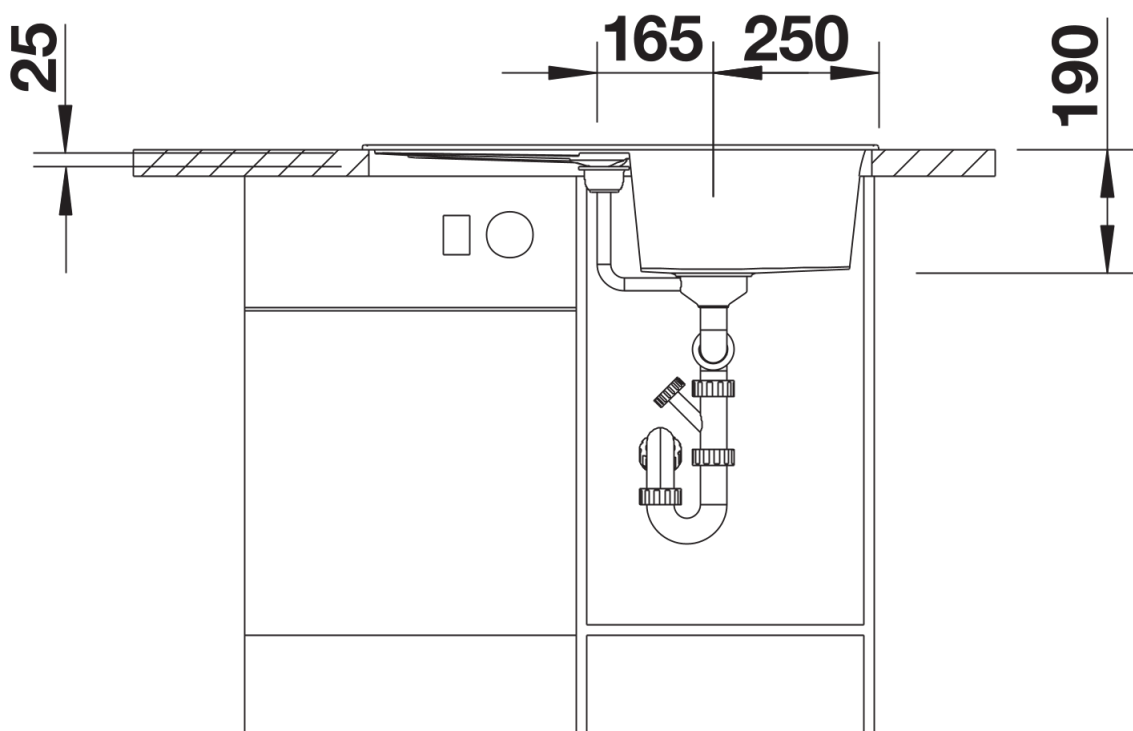

## Lieferumfang

---

- Ablaufgarnitur mit Raumsparrohr
- 3 ½" Korbventil mit integrierter Abblauffernbedienung (Drehknopf)

## Aufsicht

Ausschnitt

Frontansicht

Seitenansicht