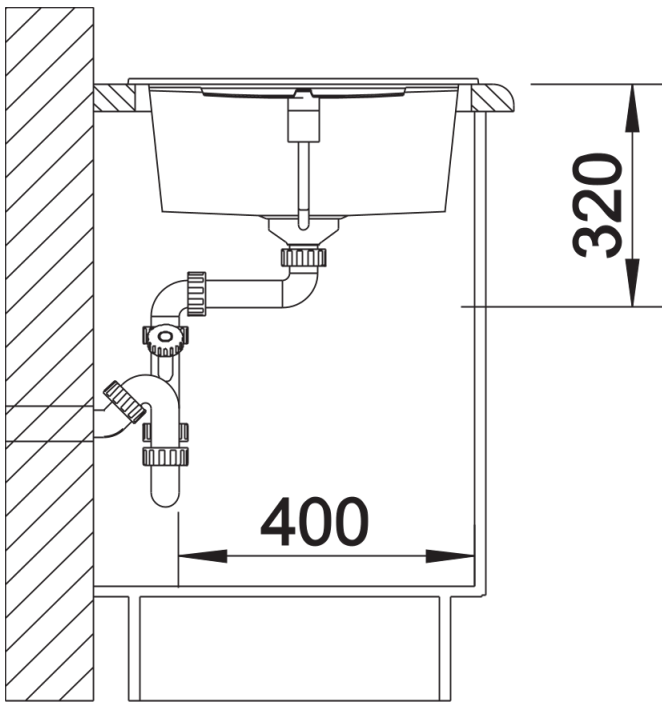

## Lieferumfang

---

- Ablaufgarnitur mit Raumsparrohr
- 3 ½" Korbventil mit integrierter Abлаuffernbedienung (Drehknopf)

## Aufsicht

Ausschnitt

Frontansicht

Seitenansicht