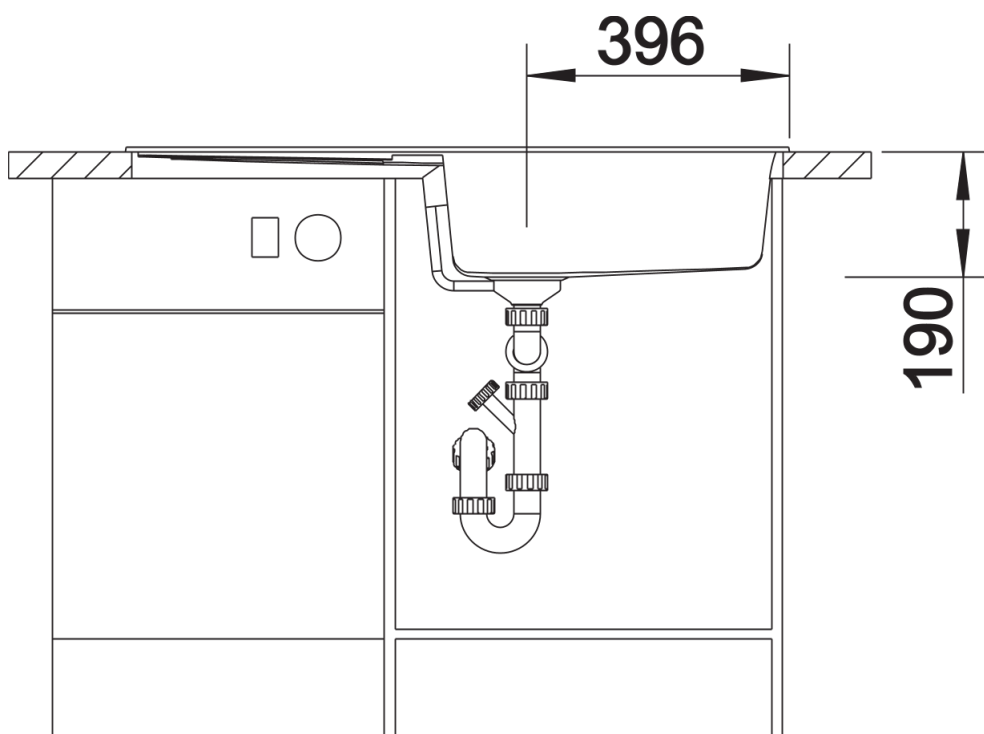

## Lieferumfang

---

- Ablaufgarnitur mit Raumsparrohr
- 3 ½" Korbventil mit integrierter Abлаuffernbedienung (Drehknopf)

## Aufsicht

Ausschnitt

Frontansicht

Seitenansicht