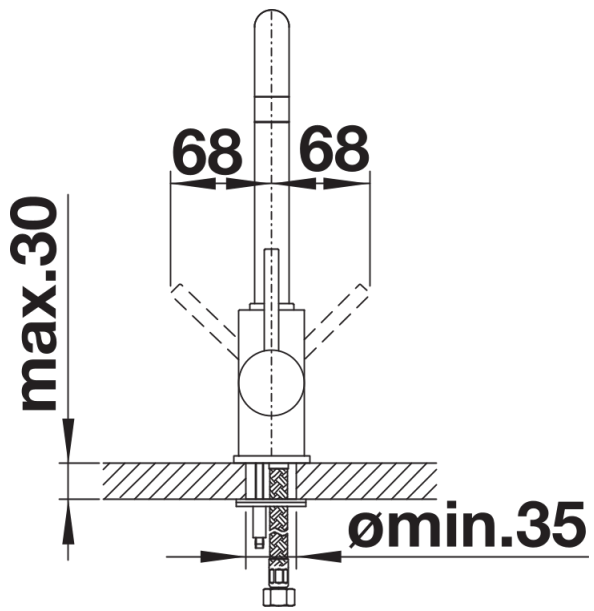

Produktdatenblatt MILI

Art. Nr. 523107

Vorteil

- Schlanker Körper mit J-förmigem Auslauf
- Für leichtes Befüllen von hohen Töpfen und Vasen
- Erweiterter Aktionsradius durch 360° schwenkbaren Auslauf
- Color-Ausführung in perfekter Abstimmung zu farbigen Spülen und Becken aus SILGRANIT

Farben

Verfügbare Farben

silgranitschwarz
anthrazit
vulkangrau
silgranitweiß
softweiß

SILGRANIT-Look silgranitweiß

Lieferumfang

- 360° schwenkbarer Auslauf für größere Reichweite
- Ø 35 mm Armaturenbohrung erforderlich
- Mit Keramikscheiben-Kartusche
- Patentierter Strahlregler für deutlich reduzierte Verkalkung
- Flexible Anschlussrohre, 500 mm lang und $\frac{3}{8}$ "-Mutter
- Stabilisierungsplatte zur Erhöhung der Standfestigkeit der Armatur beim Einbau in Edelstahlspülen

Details

Schwenkbereich

Seitenansicht Hebel 2D

Seitenansicht