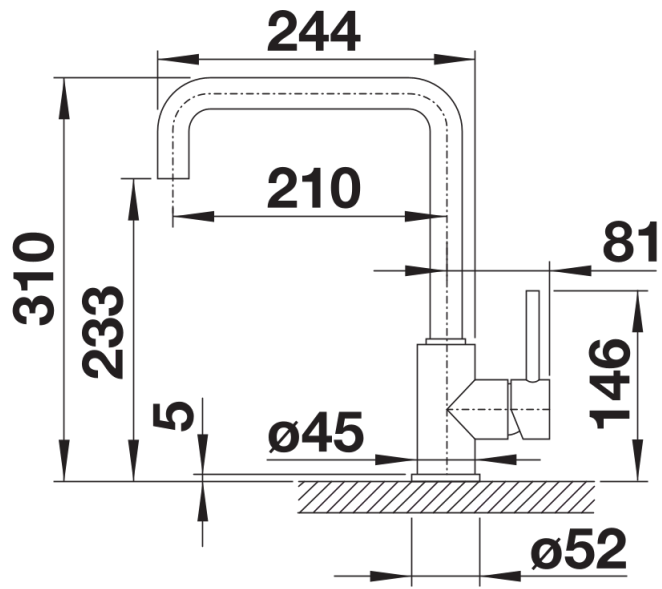

Produktdatenblatt MILI

Art. Nr. 523107

Vorteil

- Schlanker Körper mit J-förmigem Auslauf
- Für leichtes Befüllen von hohen Töpfen und Vasen
- Erweiterter Aktionsradius durch 360° schwenkbaren Auslauf
- Color-Ausführung in perfekter Abstimmung zu farbigen Spülen und Becken aus SILGRANIT

Farben

Verfügbare Farben

silgranitschwarz
anthrazit
vulkangrau
silgranitweiß
softweiß

SILGRANIT-Look silgranitweiß

Lieferumfang

- 360° schwenkbarer Auslauf für größere Reichweite
- Ø 35 mm Armaturenbohrung erforderlich
- Mit Keramikscheiben-Kartusche
- Patentierter Strahlregler für deutlich reduzierte Verkalkung
- Flexible Anschlussrohre, 500 mm lang und $\frac{3}{8}$ "-Mutter
- Stabilisierungsplatte zur Erhöhung der Standfestigkeit der Armatur beim Einbau in Edelstahlspülen

Details

Schwenkbereich

Seitenansicht Hebel 2D

Seitenansicht