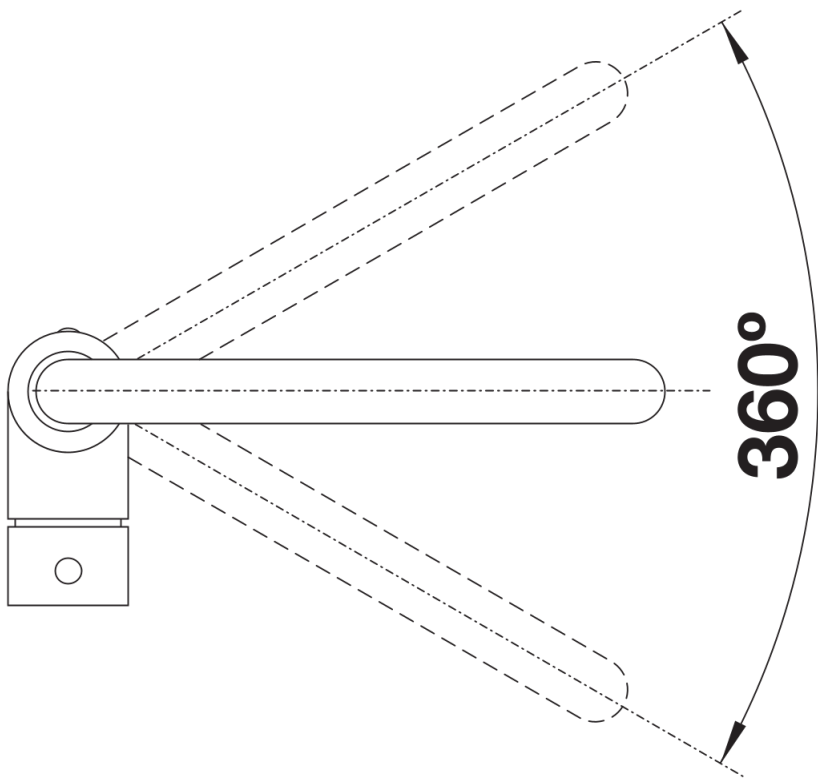

Produktdatenblatt MILI

Art. Nr. 523107

Vorteil

- Schlanker Körper mit J-förmigem Auslauf
- Für leichtes Befüllen von hohen Töpfen und Vasen
- Erweiterter Aktionsradius durch 360° schwenkbaren Auslauf
- Color-Ausführung in perfekter Abstimmung zu farbigen Spülen und Becken aus SILGRANIT

Farben

Verfügbare Farben

silgranitschwarz
anthrazit
vulkangrau
silgranitweiß
softweiß

SILGRANIT-Look silgranitweiß

Lieferumfang

- 360° schwenkbarer Auslauf für größere Reichweite
- Ø 35 mm Armaturenbohrung erforderlich
- Mit Keramikscheiben-Kartusche
- Patentierter Strahlregler für deutlich reduzierte Verkalkung
- Flexible Anschlussrohre, 500 mm lang und $\frac{3}{8}$ "-Mutter
- Stabilisierungsplatte zur Erhöhung der Standfestigkeit der Armatur beim Einbau in Edelstahlspülen

Details

Schwenkbereich

Seitenansicht Hebel 2D

Seitenansicht