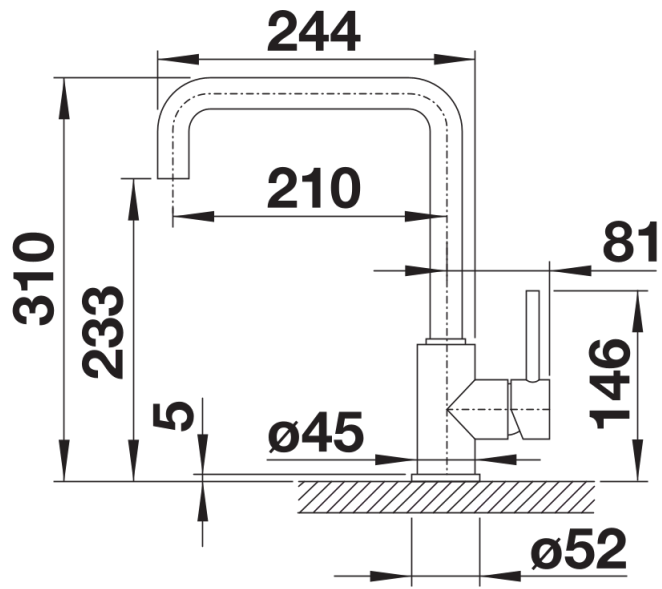

Lieferumfang

- 360° schwenkbarer Auslauf für größere Reichweite
- Ø 35 mm Armaturenbohrung erforderlich
- Mit Keramikscheiben-Kartusche
- Patentierter Strahlregler für deutlich reduzierte Verkalkung
- Flexible Anschlussrohre, 500 mm lang und $\frac{3}{8}$ "-Mutter
- Stabilisierungsplatte zur Erhöhung der Standfestigkeit der Armatur beim Einbau in Edelstahlspülen

Details

Schwenkbereich

Seitenansicht Hebel 2D

Seitenansicht