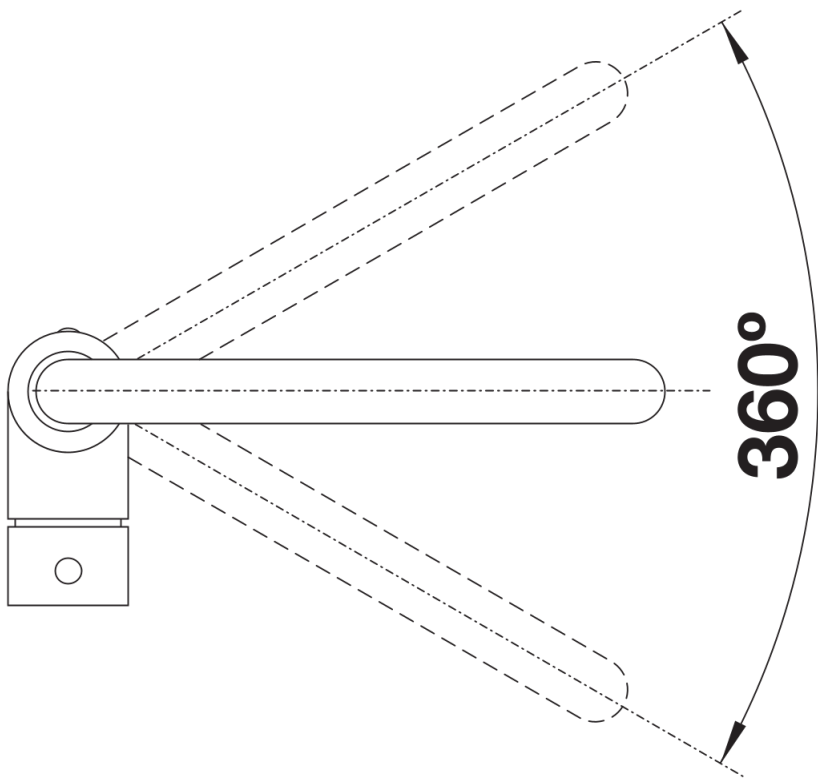

Produktdatenblatt MILI

Art. Nr. 526159

Vorteil

- Schlanker Körper mit J-förmigem Auslauf
- Für leichtes Befüllen von hohen Töpfen und Vasen
- Erweiterter Aktionsradius durch 360° schwenkbaren Auslauf
- Color-Ausführung in perfekter Abstimmung zu farbigen Spülen und Becken aus SILGRANIT

Lieferumfang

- 360° schwenkbarer Auslauf für größere Reichweite
- Ø 35 mm Armaturenbohrung erforderlich
- Mit Keramikscheiben-Kartusche
- Patentierter Strahlregler für deutlich reduzierte Verkalkung
- Flexible Anschlussrohre, 500 mm lang und $\frac{3}{8}$ "-Mutter
- Stabilisierungsplatte zur Erhöhung der Standfestigkeit der Armatur beim Einbau in Edelstahlspülen

Details

Schwenkbereich

Seitenansicht Hebel 2D

Seitenansicht