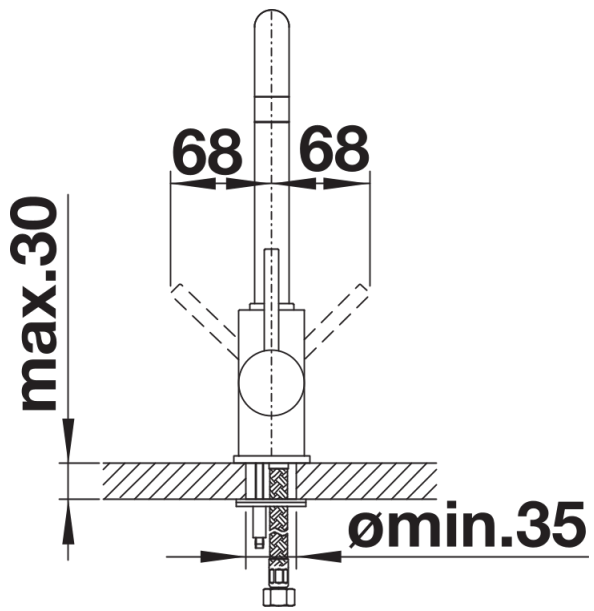

Produktdatenblatt MILI

Art. Nr. 526159

Vorteil

- Schlanker Körper mit J-förmigem Auslauf
- Für leichtes Befüllen von hohen Töpfen und Vasen
- Erweiterter Aktionsradius durch 360° schwenkbaren Auslauf
- Color-Ausführung in perfekter Abstimmung zu farbigen Spülen und Becken aus SILGRANIT

Lieferumfang

- 360° schwenkbarer Auslauf für größere Reichweite
- Ø 35 mm Armaturenbohrung erforderlich
- Mit Keramikscheiben-Kartusche
- Patentierter Strahlregler für deutlich reduzierte Verkalkung
- Flexible Anschlussrohre, 500 mm lang und $\frac{3}{8}$ "-Mutter
- Stabilisierungsplatte zur Erhöhung der Standfestigkeit der Armatur beim Einbau in Edelstahlspülen

Details

Schwenkbereich

Seitenansicht Hebel 2D

Seitenansicht