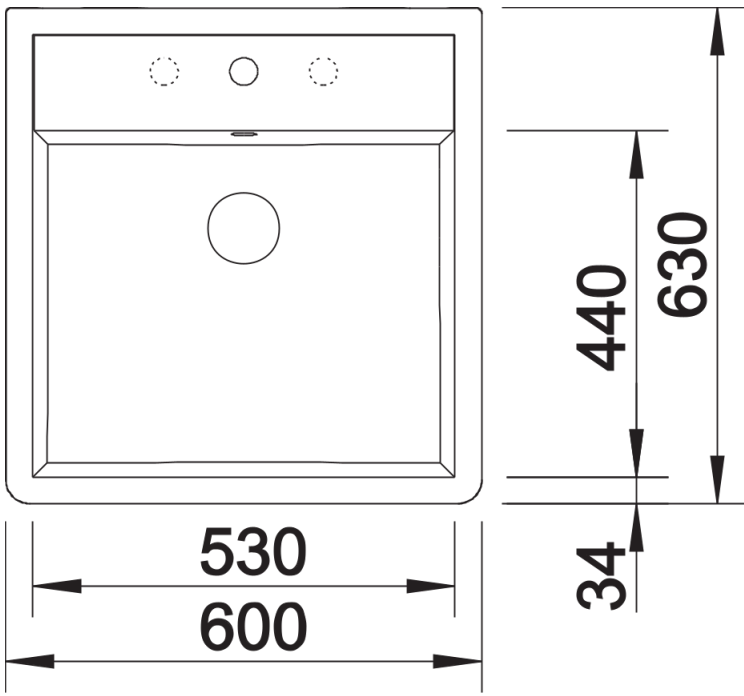

Einbauhinweise finden Sie in unserem Internet-Produktkatalog.

Lieferumfang

- Ablaufgarnitur mit Raumsparrohr
- 3 ½" Korbventil
- 1 Bohrung

Details

Aufsicht

Frontansicht

Seitenansicht