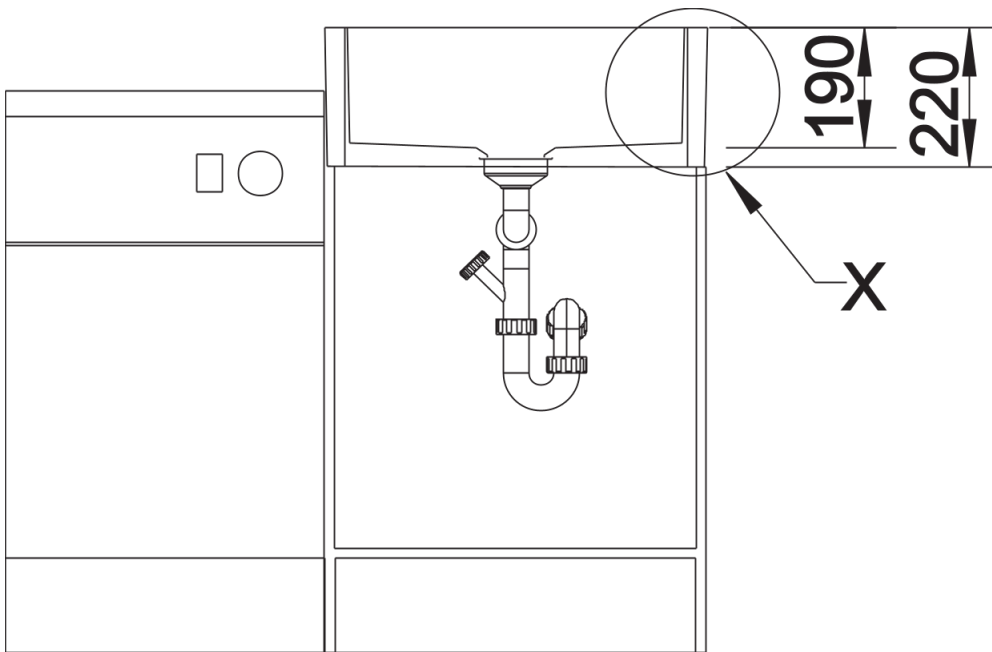

Einbauhinweise finden Sie in unserem Internet-Produktkatalog.

Lieferumfang

- Ablaufgarnitur mit Raumsparrohr
- 3 ½" Korbventil
- 1 Bohrung

Details

Aufsicht

Frontansicht

Seitenansicht