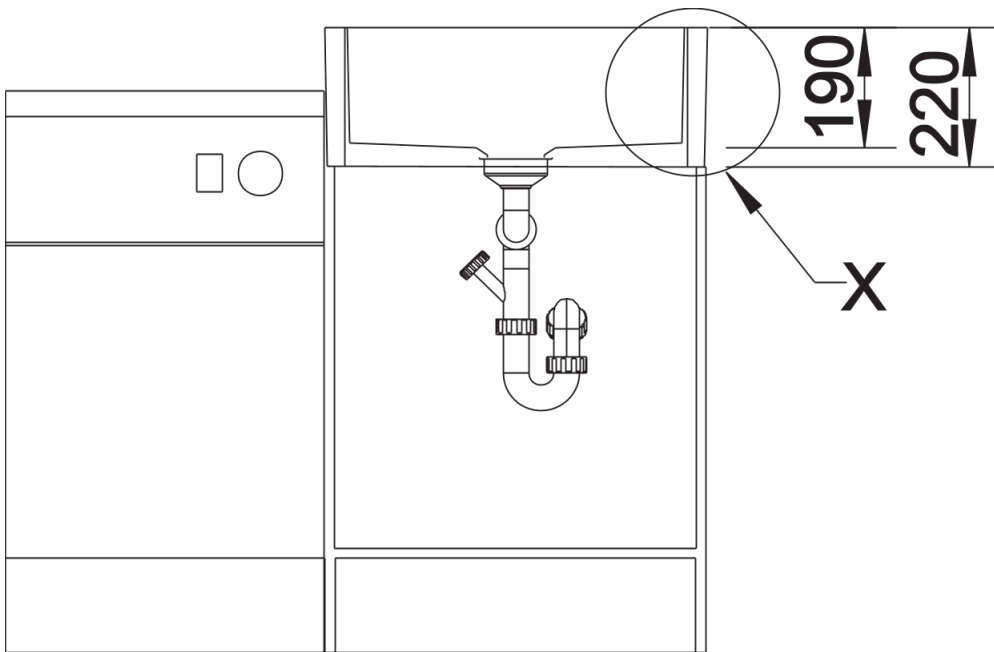

Lieferumfang

- Ablaufgarnitur mit Raumsparrohr
- 3 ½" Korbventil
- 1 Bohrung

Details

Aufsicht

Frontansicht

Seitenansicht