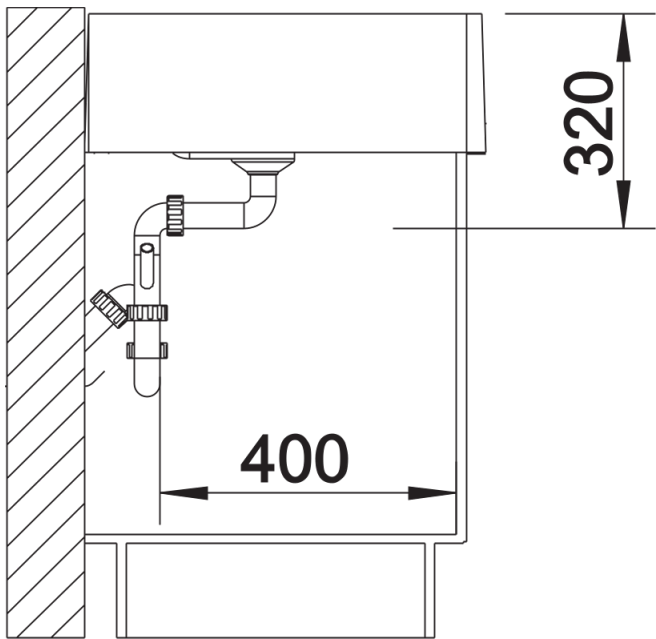

Lieferumfang

- Ablaufgarnitur mit Raumsparrohr
- 3 ½" Korbventil
- 1 Bohrung

Details

Aufsicht

Frontansicht

Seitenansicht