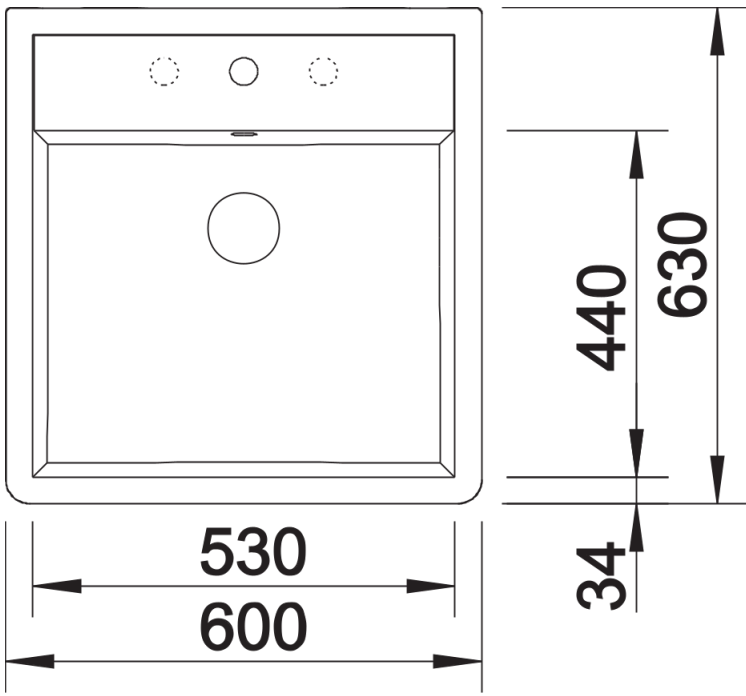

Lieferumfang

- Ablaufgarnitur mit Raumsparrohr
- 3 ½" Korbventil
- 1 Bohrung

Details

Aufsicht

Frontansicht

Seitenansicht