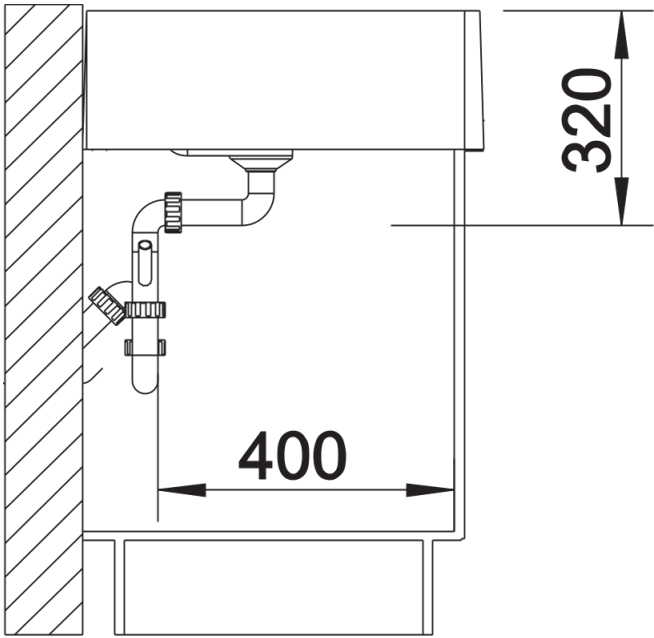

Einbauhinweise finden Sie in unserem Internet-Produktkatalog.

Lieferumfang

- Ablaufgarnitur mit Raumsparrohr
- 3 ½" Korbventil
- 1 Bohrung

Details

Aufsicht

Frontansicht

Seitenansicht