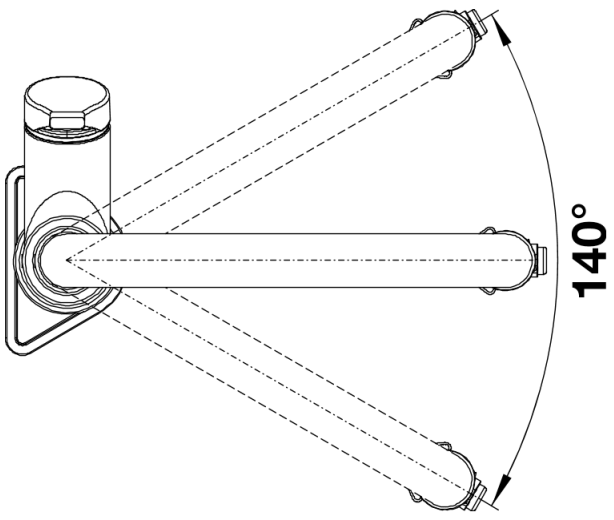

Produktdatenblatt SOLENTA-S Senso Hebel rechts

Art. Nr. 522406

Vorteil

- Semi professionelles Design mit hohem Bedienkomfort
- Manuelle oder kontaktlose Start-Stopp-Bedienung mit Sensortechnologie
- Naherkennungs-Sensor im Brausearm verhindert Fehlauflösungen
- Zweistrahlbrause mit präziser Magnethalterung
- Auch als Hebel-links-Version erhältlich: perfekt auf die Beckenanordnung abgestimmt
- Auch in Oberflächenausführung Edelstahl finish UltraResist lieferbar

Farben

Verfügbare Farben

chrom

galvanisch chrom

Planungshinweise

- Vorbereitet zum Anschluss an 230 V mit Netzgerät

Lieferumfang

- Vorbereitet zum Anschluss an 230V mit Netzgerät
- Auslauf 140° schwenkbar
- Hahnlochbohrung mit Ø 35 mm erforderlich
- Kartusche mit keramische Dichtungen
- Brauseschlauch mit Ummantelung aus Edelstahl-Segmenten
- Flexible Anschlussschläuche mit 450 mm Länge und 3/8" Mutter für besonders leichte und sichere Montage
- Netzgerät zum Anschluss an 230 V
- Patentierter Strahlregler für deutlich geringere Verkalkung
- Stabilisierungsplatte zur Erhöhung der Standfestigkeit der Küchenarmatur bei Einbau in Spülen in Edelstahl
- Serienmäßig mit Rückflussverhinderer ausgestattet und damit eigensicher gegen Rückfließen nach EN 1717
- LGA zertifiziert
- DVGW Zertifizierung vorgesehen

Details

Schwenkbereich

Seitenansicht Hebel 2D

Seitenansicht