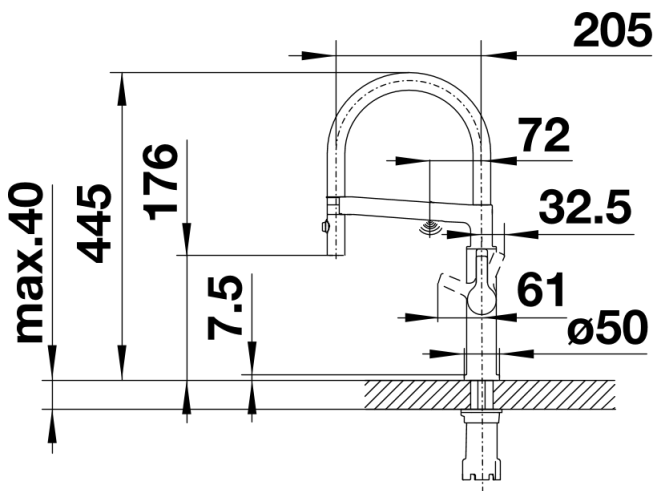

Produktdatenblatt SOLENTA-S Senso Hebel rechts

Art. Nr. 522406

Vorteil

- Semi professionelles Design mit hohem Bedienkomfort
- Manuelle oder kontaktlose Start-Stopp-Bedienung mit Sensortechnologie
- Naherkennungs-Sensor im Brausearm verhindert Fehlauflösungen
- Zweistrahlbrause mit präziser Magnethalterung
- Auch als Hebel-links-Version erhältlich: perfekt auf die Beckenanordnung abgestimmt
- Auch in Oberflächenausführung Edelstahl finish UltraResist lieferbar

Farben

Verfügbare Farben

chrom

galvanisch chrom

Planungshinweise

- Vorbereitet zum Anschluss an 230 V mit Netzgerät

Lieferumfang

- Vorbereitet zum Anschluss an 230V mit Netzgerät
- Auslauf 140° schwenkbar
- Hahnlochbohrung mit Ø 35 mm erforderlich
- Kartusche mit keramische Dichtungen
- Brauseschlauch mit Ummantelung aus Edelstahl-Segmenten
- Flexible Anschlussschläuche mit 450 mm Länge und 3/8" Mutter für besonders leichte und sichere Montage
- Netzgerät zum Anschluss an 230 V
- Patentierter Strahlregler für deutlich geringere Verkalkung
- Stabilisierungsplatte zur Erhöhung der Standfestigkeit der Küchenarmatur bei Einbau in Spülen in Edelstahl
- Serienmäßig mit Rückflussverhinderer ausgestattet und damit eigensicher gegen Rückfließen nach EN 1717
- LGA zertifiziert
- DVGW Zertifizierung vorgesehen

Details

Schwenkbereich

Seitenansicht Hebel 2D

Seitenansicht