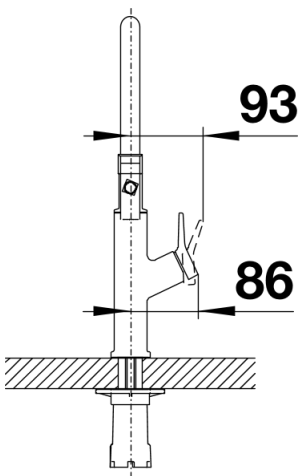

Produktdatenblatt SOLENTA-S Senso Hebel rechts

Art. Nr. 522406

Vorteil

- Semi professionelles Design mit hohem Bedienkomfort
- Manuelle oder kontaktlose Start-Stopp-Bedienung mit Sensortechnologie
- Naherkennungs-Sensor im Brausearm verhindert Fehlauflösungen
- Zweistrahlbrause mit präziser Magnethalterung
- Auch als Hebel-links-Version erhältlich: perfekt auf die Beckenanordnung abgestimmt
- Auch in Oberflächenausführung Edelstahl finish UltraResist lieferbar

Farben

Verfügbare Farben

chrom

galvanisch chrom

Planungshinweise

- Vorbereitet zum Anschluss an 230 V mit Netzgerät

Lieferumfang

- Vorbereitet zum Anschluss an 230V mit Netzgerät
- Auslauf 140° schwenkbar
- Hahnlochbohrung mit Ø 35 mm erforderlich
- Kartusche mit keramische Dichtungen
- Brauseschlauch mit Ummantelung aus Edelstahl-Segmenten
- Flexible Anschlussschläuche mit 450 mm Länge und 3/8" Mutter für besonders leichte und sichere Montage
- Netzgerät zum Anschluss an 230 V
- Patentierter Strahlregler für deutlich geringere Verkalkung
- Stabilisierungsplatte zur Erhöhung der Standfestigkeit der Küchenarmatur bei Einbau in Spülen in Edelstahl
- Serienmäßig mit Rückflussverhinderer ausgestattet und damit eigensicher gegen Rückfließen nach EN 1717
- LGA zertifiziert
- DVGW Zertifizierung vorgesehen

Details

Schwenkbereich

Seitenansicht Hebel 2D

Seitenansicht