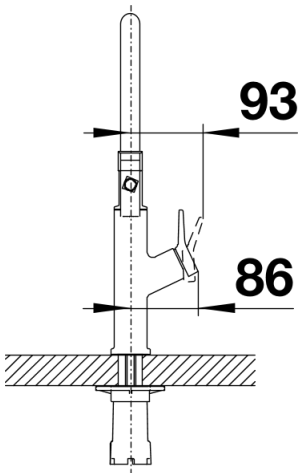

## Lieferumfang

---

- Vorbereitet zum Anschluss an 230V mit Netzgerät
- Auslauf 140° schwenkbar
- Hahnlochbohrung mit Ø 35 mm erforderlich
- Kartusche mit keramische Dichtungen
- Brauseschlauch mit Ummantelung aus Edelstahl-Segmenten
- Flexible Anschlussschläuche mit 450 mm Länge und 3/8" Mutter für besonders leichte und sichere Montage
- Netzgerät zum Anschluss an 230 V
- Patentierter Strahlregler für deutlich geringere Verkalkung
- Stabilisierungsplatte zur Erhöhung der Standfestigkeit der Küchenarmatur bei Einbau in Spülen in Edelstahl
- Serienmäßig mit Rückflussverhinderer ausgestattet und damit eigensicher gegen Rückfließen nach EN 1717
- LGA zertifiziert
- DVGW-Zertifizierung vorgesehen

## Details

---

Schwenkbereich

Seitenansicht Hebel 2D

Seitenansicht