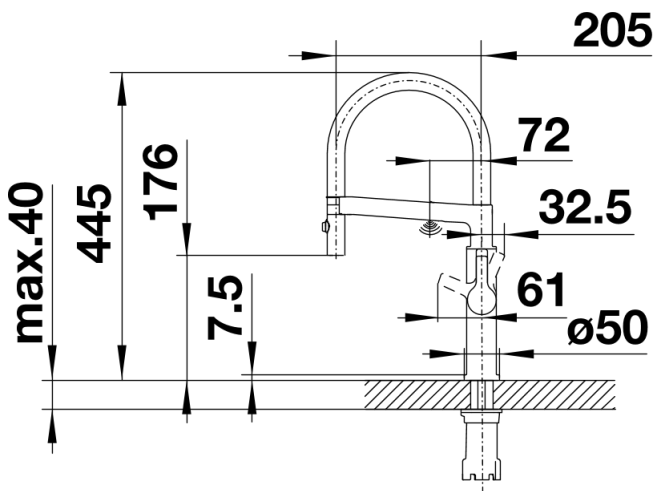

## Lieferumfang

---

- Vorbereitet zum Anschluss an 230V mit Netzgerät
- Auslauf 140° schwenkbar
- Hahnlochbohrung mit Ø 35 mm erforderlich
- Kartusche mit keramische Dichtungen
- Brauseschlauch mit Ummantelung aus Edelstahl-Segmenten
- Flexible Anschlussschläuche mit 450 mm Länge und 3/8" Mutter für besonders leichte und sichere Montage
- Netzgerät zum Anschluss an 230 V
- Patentierter Strahlregler für deutlich geringere Verkalkung
- Stabilisierungsplatte zur Erhöhung der Standfestigkeit der Küchenarmatur bei Einbau in Spülen in Edelstahl
- Serienmäßig mit Rückflussverhinderer ausgestattet und damit eigensicher gegen Rückfließen nach EN 1717
- LGA zertifiziert
- DVGW-Zertifizierung vorgesehen

## Details

---

Schwenkbereich

Seitenansicht Hebel 2D

Seitenansicht