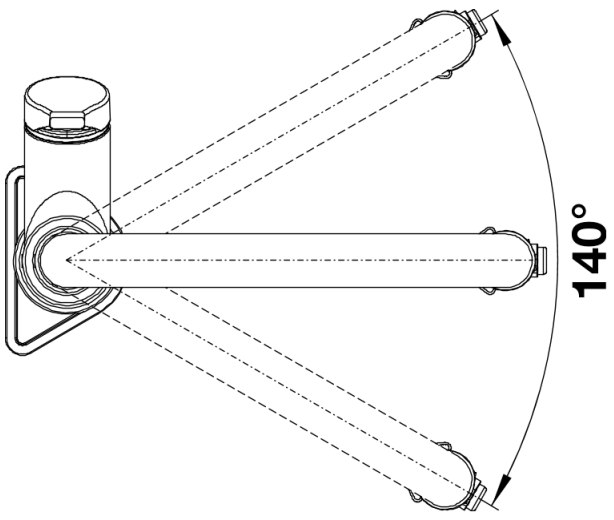

## Lieferumfang

---

- Vorbereitet zum Anschluss an 230V mit Netzgerät
- Auslauf 140° schwenkbar
- Hahnlochbohrung mit Ø 35 mm erforderlich
- Kartusche mit keramische Dichtungen
- Brauseschlauch mit Ummantelung aus Edelstahl-Segmenten
- Flexible Anschlussschläuche mit 450 mm Länge und 3/8" Mutter für besonders leichte und sichere Montage
- Netzgerät zum Anschluss an 230 V
- Patentierter Strahlregler für deutlich geringere Verkalkung
- Stabilisierungsplatte zur Erhöhung der Standfestigkeit der Küchenarmatur bei Einbau in Spülen in Edelstahl
- Serienmäßig mit Rückflussverhinderer ausgestattet und damit eigensicher gegen Rückfließen nach EN 1717
- LGA zertifiziert
- DVGW-Zertifizierung vorgesehen

## Details

---

Schwenkbereich

Seitenansicht Hebel 2D

Seitenansicht