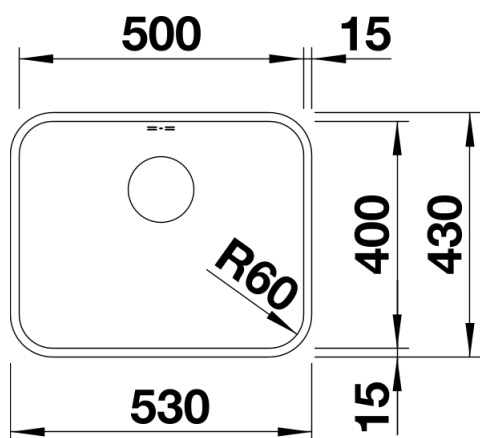

Produktdatenblatt SUPRA 500-U

Art. Nr. 518205

Vorteil

- Vielseitiges Programm mit zahlreichen Kombinationsmöglichkeiten
- Zur individuellen Zusammenstellung von Haupt- und Zusatzbecken
- Praktisches Zubehör optional erhältlich

Lieferumfang

- Ablaufgarnitur mit Raumsparrohr
- 3 ½" Korbventil
- Befestigungsset

Details

Aufsicht

Ausschnitt

Frontansicht

Seitenansicht