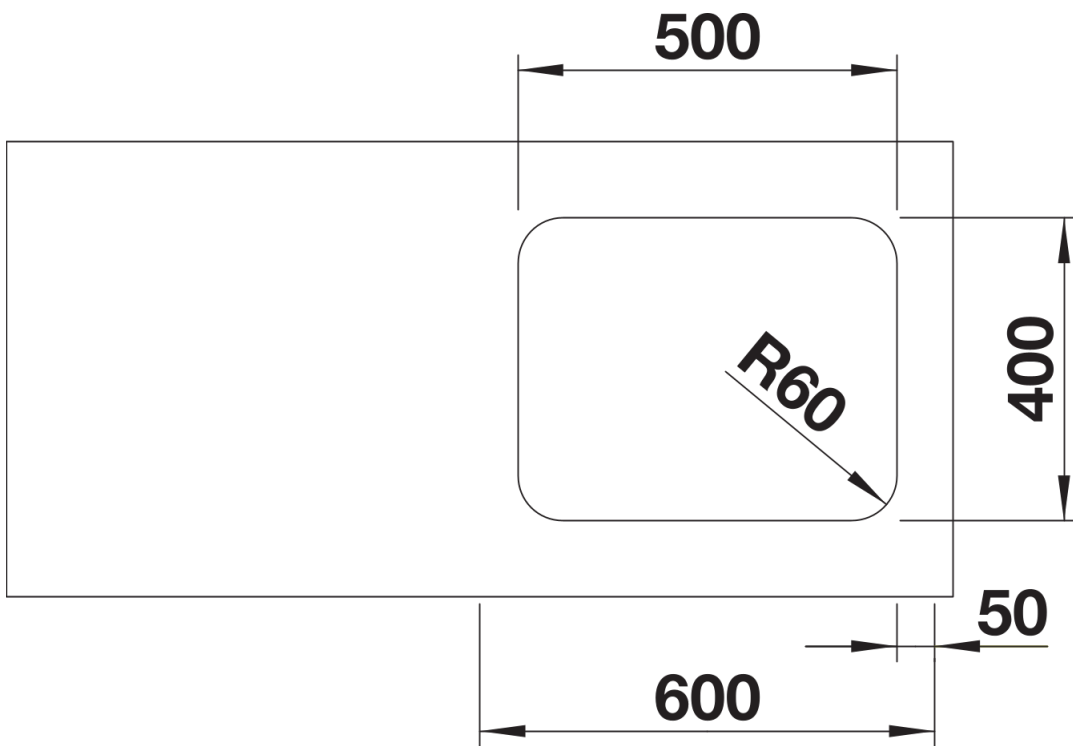

Produktdatenblatt SUPRA 500-U

Art. Nr. 518205

Vorteil

- Vielseitiges Programm mit zahlreichen Kombinationsmöglichkeiten
- Zur individuellen Zusammenstellung von Haupt- und Zusatzbecken
- Praktisches Zubehör optional erhältlich

Planungshinweise

- Für Einbau von Küchenarmatur, Ablauffernbedienung oder Spülmittelspender in Schichtstoffplatten empfehlen wir ein flexibles Dichtungsband.
- Ausschnitt-Daten für alle Einbauverfahren finden Sie in unserem Internet-Download.

Lieferumfang

- Ablaufgarnitur mit Raumsparrohr
- 3 ½" Korbventil
- Befestigungsset

Details

Aufsicht

Ausschnitt

Frontansicht

Seitenansicht