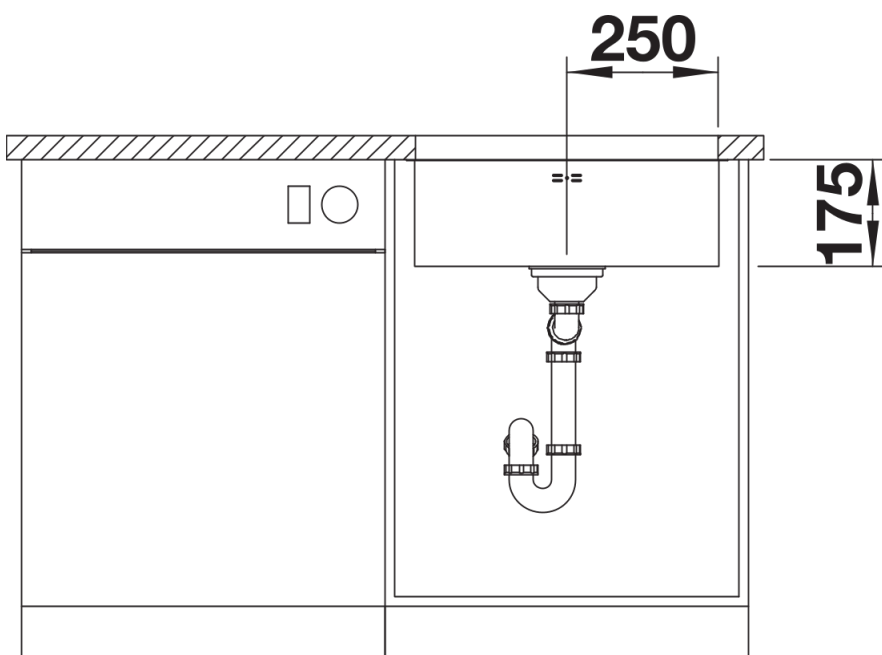

Lieferumfang

- Ablaufgarnitur mit Raumsparrohr
- 3 ½" Korbventil
- Befestigungsset

Details

Aufsicht

Ausschnitt

Frontansicht

Seitenansicht