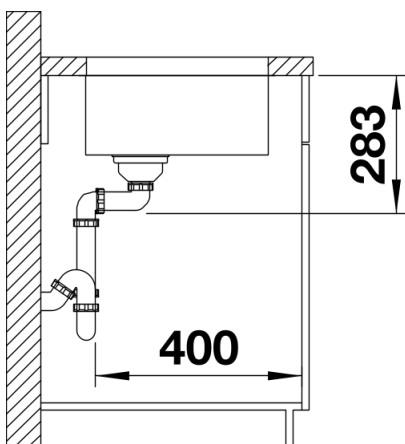

Lieferumfang

- Ablaufgarnitur mit Raumsparrohr
- 3 ½" Korbventil
- Befestigungsset

Details

Aufsicht

Ausschnitt

Frontansicht

Seitenansicht