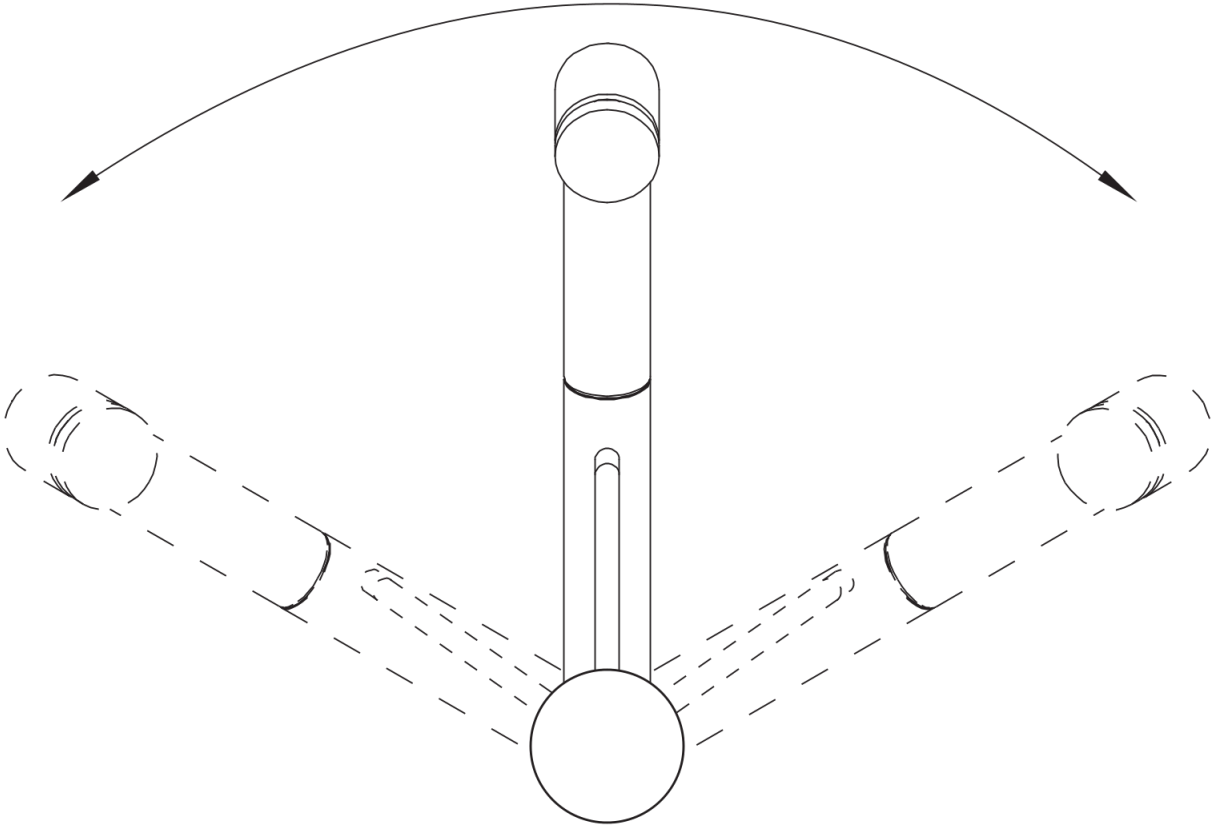

Produktdatenblatt TIVO-S

Art. Nr. 518424

Vorteil

- Hoher Auslauf erleichtert das Arbeiten an der Spüle
- Herausziehbare Brause mit Umschalt-Funktion
- Besonders geeignet für moderne Spülen

Farben

Verfügbare Farben
chrom

galvanisch chrom

Lieferumfang

- Auslauf 120° schwenkbar
- Hahnlochbohrung mit Ø 35 mm erforderlich
- Kartusche mit keramischen Dichtungen
- Brauseschlauch metallummantelt
- Flexible Anschlusschläuche mit 450 mm Länge und 3/8" Mutter für besonders leichte und sichere Montage
- Patentierter Strahlregler für deutlich geringere Verkalkung
- ND-Ausführung mit Durchflussmengenregler zum Schutz des Boilers ausgestattet
- Stabilisierungsplatte zur Erhöhung der Standfestigkeit der Küchenarmatur bei Einbau in Spülen aus Edelstahl
- Serienmäßig mit Rückflussverhinderer ausgestattet und damit eigensicher gegen Rückfließen nach EN 1717

Details

120°

Schwenkbereich

Seitenansicht