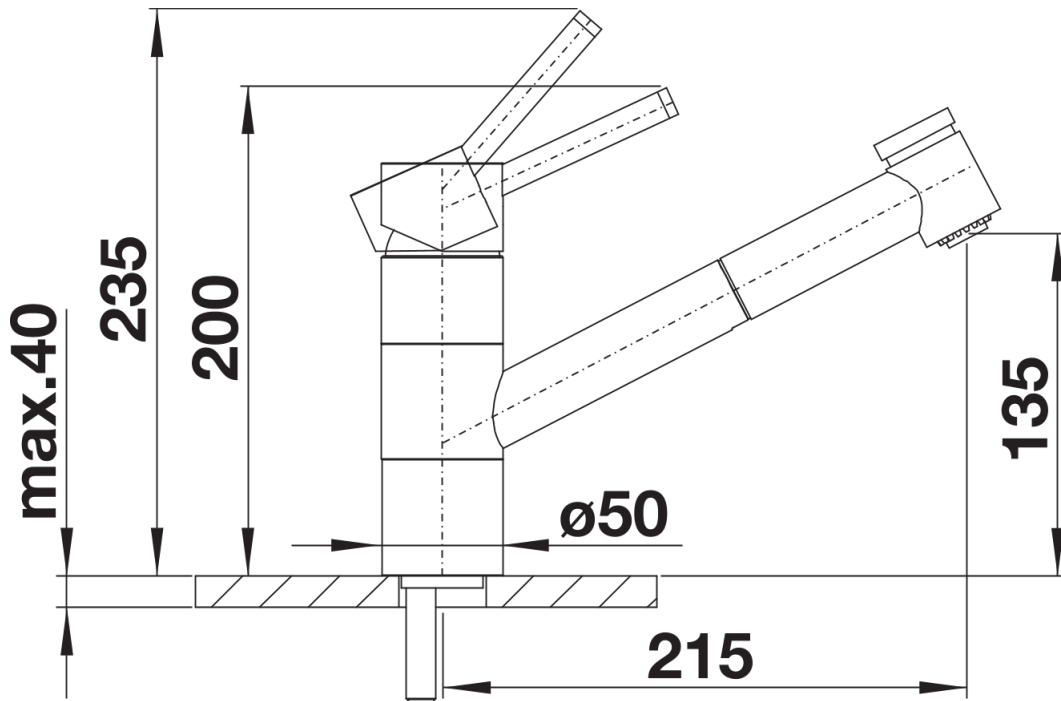

galvanisch chrom

Lieferumfang

- Auslauf 120° schwenkbar
- Hahnlochbohrung mit Ø 35 mm erforderlich
- Kartusche mit keramischen Dichtungen
- Brauseschlauch metallummantelt
- Flexible Anschlusschläuche mit 450 mm Länge und 3/8" Mutter für besonders leichte und sichere Montage
- Patentierter Strahlregler für deutlich geringere Verkalkung
- ND-Ausführung mit Durchflussmengenregler zum Schutz des Boilers ausgestattet
- Stabilisierungsplatte zur Erhöhung der Standfestigkeit der Küchenarmatur bei Einbau in Spülen aus Edelstahl
- Serienmäßig mit Rückflussverhinderer ausgestattet und damit eigensicher gegen Rückfließen nach EN 1717

Details

120°

Schwenkbereich

Seitenansicht