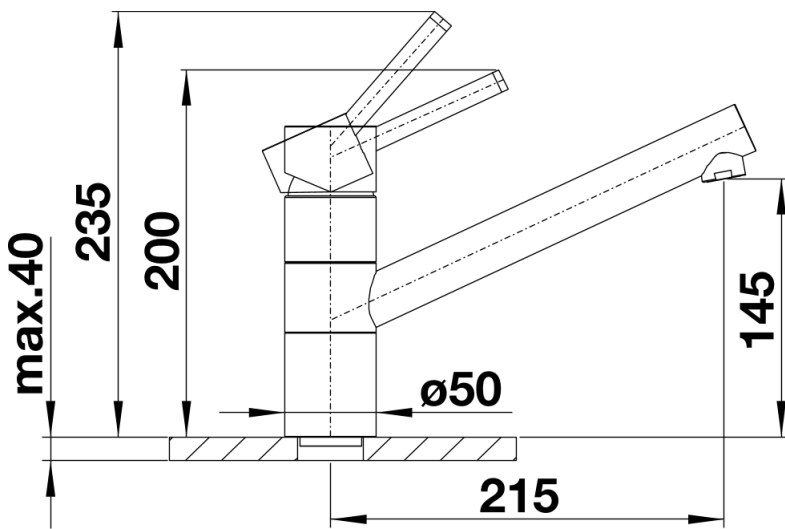

Farben

Verfügbare Farben
chrom

galvanisch chrom

Planungshinweise

- *Mindestabstand zwischen Spüle und Fensterflügel 4,5 cm.

Lieferumfang

- Auslauf 360° schwenkbar
- Hahnlochbohrung mit Ø 35 mm erforderlich
- Kartusche mit keramischen Dichtungen
- Flexible Anschlusschläuche mit 750 mm Länge und 3/8" Mutter für besonders leichte und sichere Montage
- Patentierter Strahlregler für deutlich geringere Verkalkung
- ND-Ausführung mit Durchflussmengenregler zum Schutz des Boilers ausgestattet
- Stabilisierungsplatte zur Erhöhung der Standfestigkeit der Küchenarmatur bei Einbau in Spülen aus Edelstahl

Details

360°

Schwenkbereich

Seitenansicht