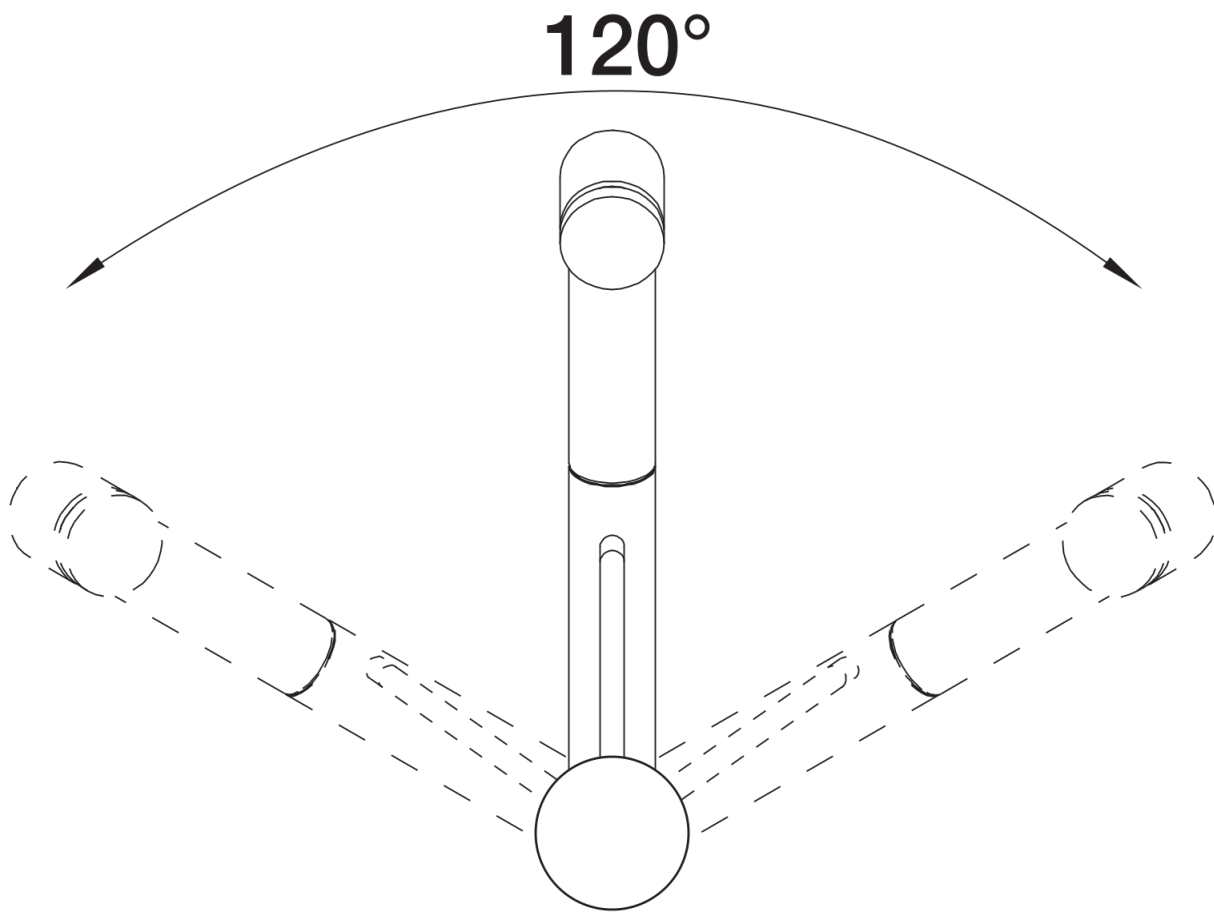

Planungshinweise

- Bei Ausführung ND mit Durchflussmengenregler zum Schutz des Boilers.

Lieferumfang

- Auslauf 120° schwenkbar für größeren Aktionsradius
- Hahnlochbohrung mit Ø 35 mm erforderlich
- Kartusche mit keramischen Dichtungen
- Brauseschlauch metallummantelt
- Flexible Anschlussschläuche mit 450 mm Länge und $\frac{3}{8}$ " Mutter für besonders leichte und sichere Montage
- Patentierter Strahlregler für deutlich geringere Verkalkung
- Stabilisierungsplatte zur Erhöhung der Standfestigkeit der Küchenarmatur bei Einbau in Spülen aus Edelstahl
- Serienmäßig mit Rückflussverhinderer ausgestattet und damit eigensicher gegen Rückfließen nach EN 1717
- LGA zugelassen
- DVGW zugelassen

Details

Schwenkbereich

Seitenansicht