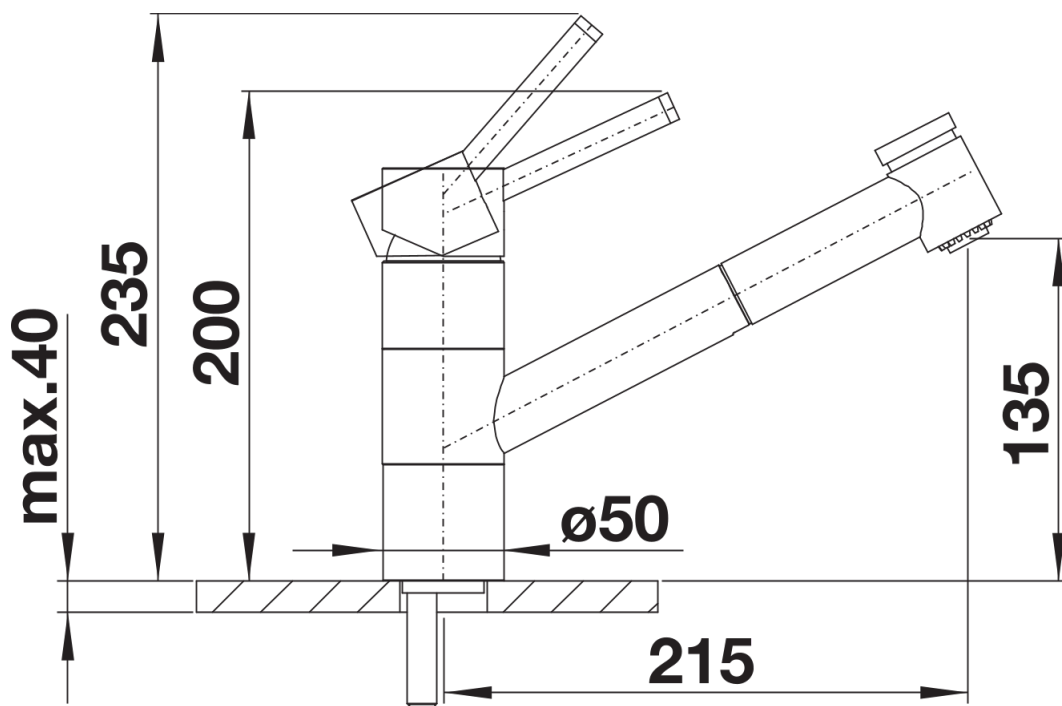

Planungshinweise

- Bei Ausführung ND mit Durchflussmengenregler zum Schutz des Boilers.

Lieferumfang

- Auslauf 120° schwenkbar für größeren Aktionsradius
- Hahnlochbohrung mit Ø 35 mm erforderlich
- Kartusche mit keramischen Dichtungen
- Brauseschlauch metallummantelt
- Flexible Anschlussschläuche mit 450 mm Länge und $\frac{3}{8}$ " Mutter für besonders leichte und sichere Montage
- Patentierter Strahlregler für deutlich geringere Verkalkung
- Stabilisierungsplatte zur Erhöhung der Standfestigkeit der Küchenarmatur bei Einbau in Spülen aus Edelstahl
- Serienmäßig mit Rückflussverhinderer ausgestattet und damit eigensicher gegen Rückfließen nach EN 1717
- LGA zugelassen
- DVGW zugelassen

Details

Schwenkbereich

Seitenansicht