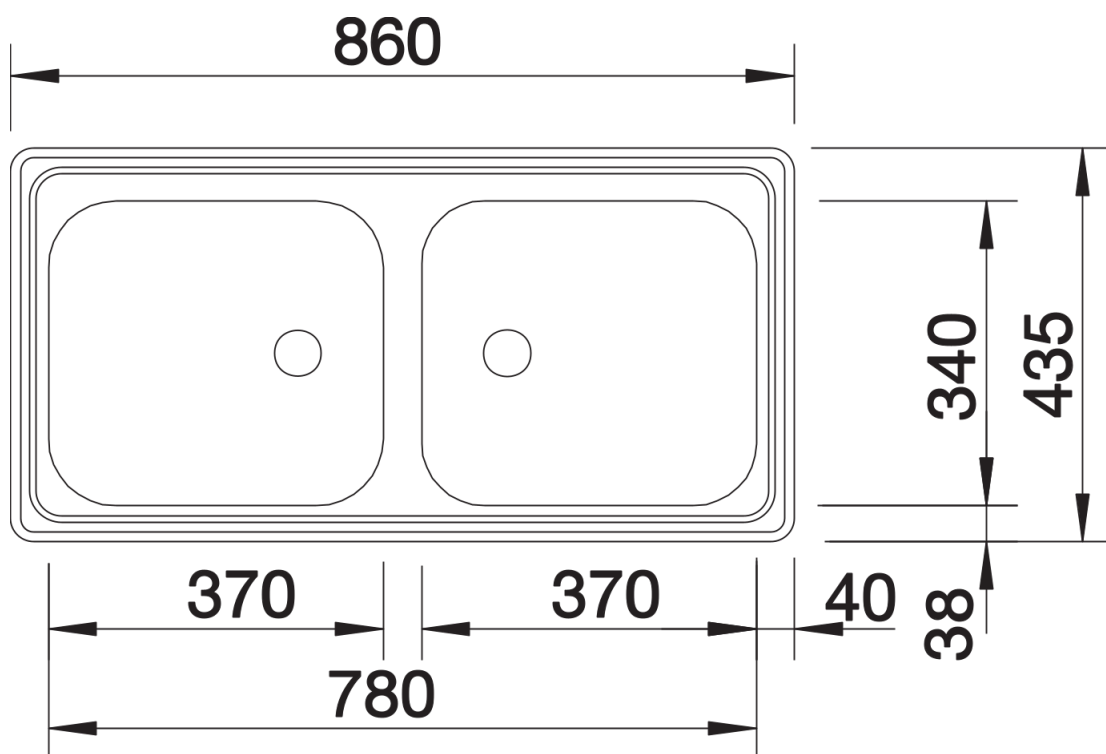

- Doppel-Ab- und Überlaufgarnitur 1 ½" bitte separat bestellen.

Details

Aufsicht