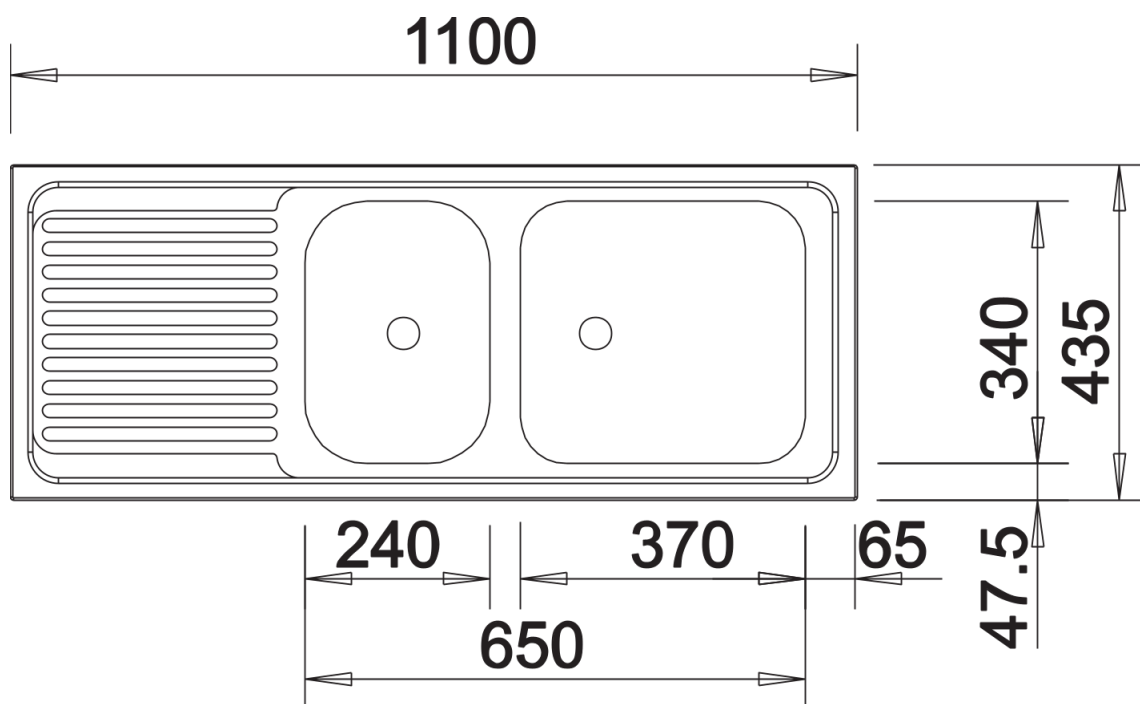

Planungshinweise

- Doppel-Ab- und Überlaufgarnitur 1 ½" bitte separat bestellen.
- Beckengröße: 370 x 340 x 150 mm / 240 x 340 x 145 mm
- Ausschnittmaße: 1082 x 417 mm

Details

Aufsicht