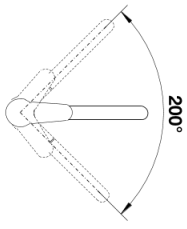

Schwenkbereich

Seitenansicht