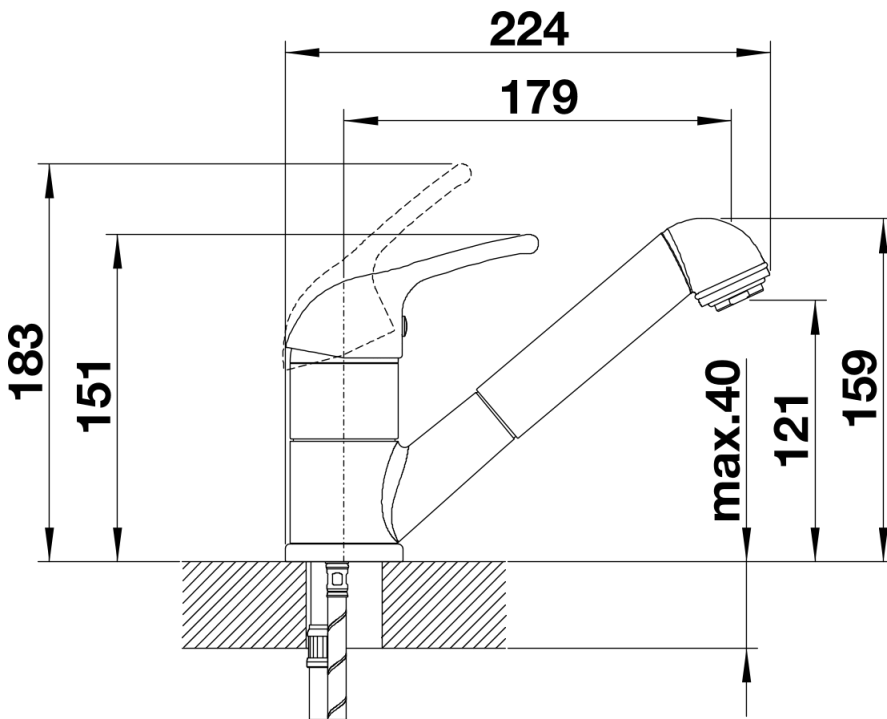

## Lieferumfang

---

- Auslauf 200° schwenkbar
- Nylonummantelter Brauseschlauch
- Hahnlochbohrung mit Ø 35 mm erforderlich
- Kartusche mit keramischen Dichtungen
- Flexible Anschlussschläuche mit 450 mm Länge und 3/8" Mutter für besonders leichte und sichere Montage
- Patentierter Strahlregler für geringere Verkalkung
- Stabilisierungsplatte zur Erhöhung der Standfestigkeit der Küchenarmatur
- Serienmäßig mit Rückflussverhinderer ausgestattet und damit eigensicher gegen Rückfließen nach EN 1717

## Details

---

Schwenkbereich

Seitenansicht