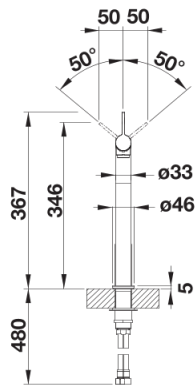

Farben

Verfügbare Farben

chrom

galvanisch chrom

Lieferumfang

- 200° schwenkbarer Auslauf für größere Reichweite
- Ø 35 mm Armaturenbohrung erforderlich
- Mit Keramikscheiben-Kartusche
- Patentierter Strahlregler für deutlich reduzierte Verkalkung
- Flexible Anschlussrohre, 950 mm lang und $\frac{3}{8}$ "-Mutter
- Stabilisierungsplatte zur Erhöhung der Standfestigkeit der Armatur beim Einbau in Edelstahlspülen

Details

Schwenkbereich

Seitenansicht Hebel 2D