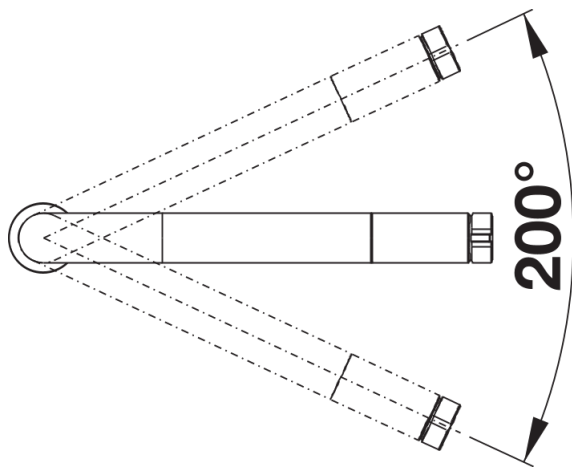

Produktdatenblatt VONDA

Art. Nr. 518434

Vorteil

- Ergonomischer Bedienhebel zur Frontsteuerung
- Konsequente geradlinige Gestaltung
- Auslauf mit schwarzer Akzentuierung und angenehmer Softgripoberfläche
- Hoher Auslauf für leichtes Befüllen von Töpfen und Vasen
- Besonders empfohlen zu Unterbaubecken

Farben

Verfügbare Farben

chrom

galvanisch chrom

Lieferumfang

- 200° schwenkbarer Auslauf für größere Reichweite
- Ø 35 mm Armaturenbohrung erforderlich
- Mit Keramikscheiben-Kartusche
- Patentierter Strahlregler für deutlich reduzierte Verkalkung
- Flexible Anschlussrohre, 950 mm lang und $\frac{3}{8}$ "-Mutter
- Stabilisierungsplatte zur Erhöhung der Standfestigkeit der Armatur beim Einbau in Edelstahlspülen

Details

Schwenkbereich

Seitenansicht Hebel 2D