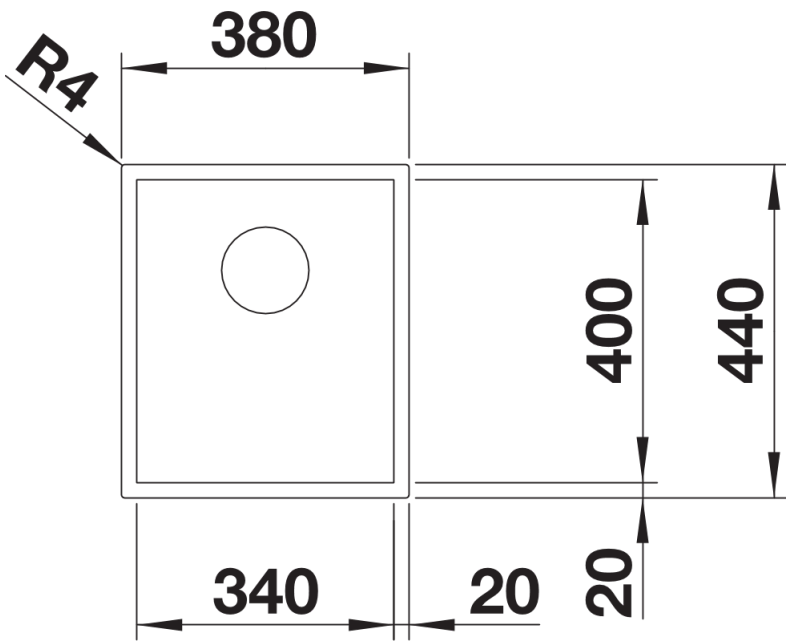

Produktdatenblatt ZEROX 340-IF Durinox

Art. Nr. 523096

Vorteil

- Nullradius-Design mit markant rechtwinkliger Beckengeometrie
- Samt-matte Optik mit homogener Oberflächenstruktur und angenehm warmer Haptik
- Extrem widerstandsfähig gegenüber Kratzern
- Mit verdecktem Überlauf C-overflow in Durinox-Oberfläche
- Ablaufsystem InFino - elegant integriert und besonders pflegeleicht
- Kombinationsstarke, optimale Zubehör-Lösungen

Lieferumfang

- Ablaufgarnitur* mit Raumsparrohr, 2 x 3 1/2" InFino-Korbventil, Befestigungsset

Details

Aufsicht

Ausschnitt

Frontansicht

Seitenansicht