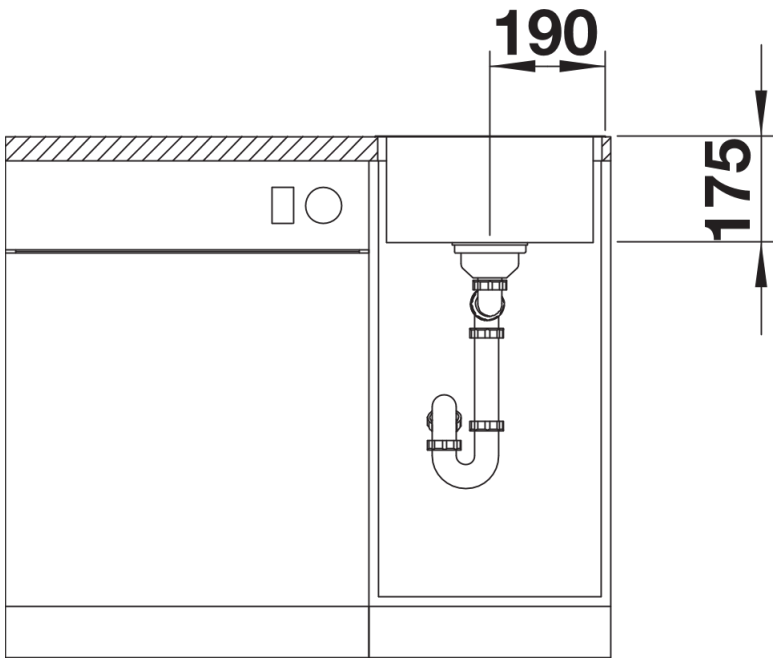

Lieferumfang

- Ablaufgarnitur* mit Raumsparrohr, 2 x 3 1/2" InFino-Korbventil, Befestigungsset

Details

Aufsicht

Ausschnitt

Frontansicht

Seitenansicht