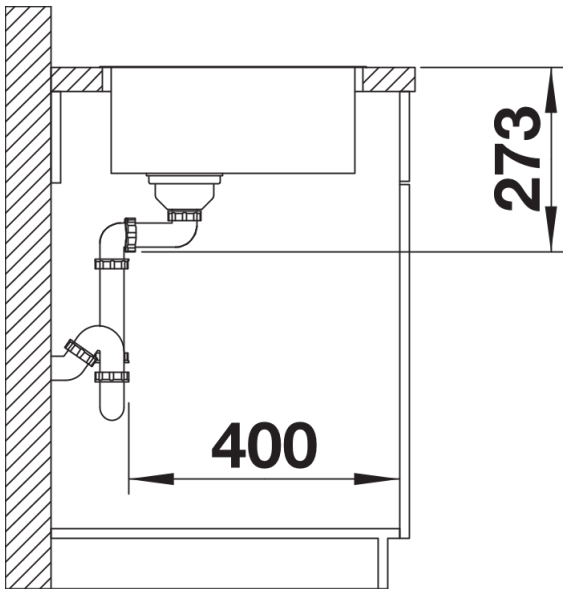

Lieferumfang

- Ablaufgarnitur* mit Raumsparrohr, 2 x 3 1/2" InFino-Korbventil, Befestigungsset

Details

Aufsicht

Ausschnitt

Frontansicht

Seitenansicht