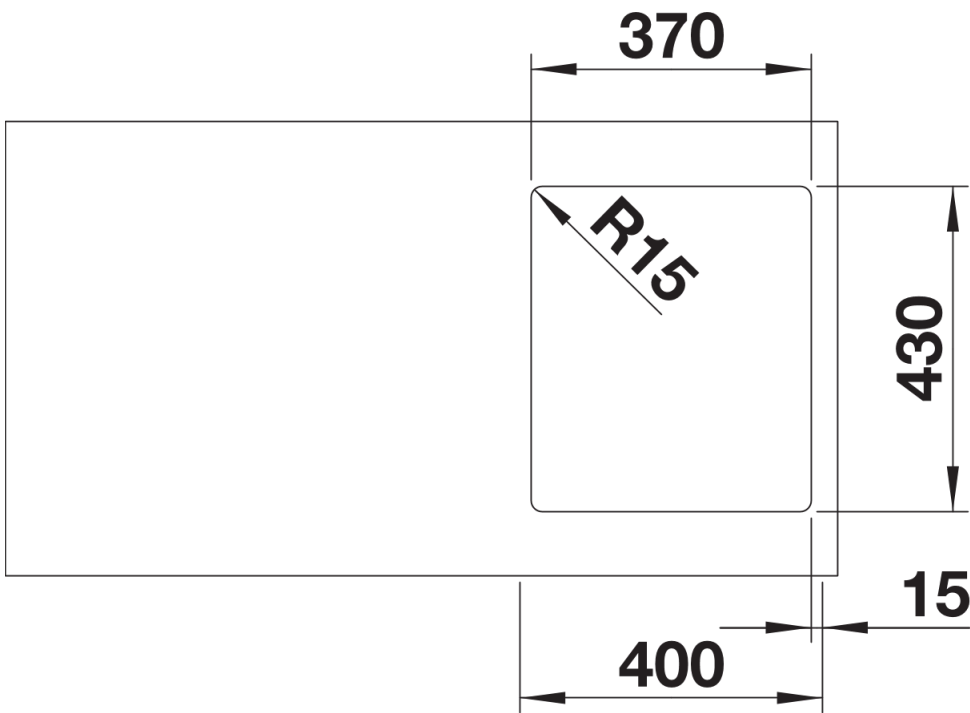

Produktdatenblatt ZEROX 340-IF Durinox

Art. Nr. 523096

Vorteil

- Nullradius-Design mit markant rechtwinkliger Beckengeometrie
- Samt-matte Optik mit homogener Oberflächenstruktur und angenehm warmer Haptik
- Extrem widerstandsfähig gegenüber Kratzern
- Mit verdecktem Überlauf C-overflow in Durinox-Oberfläche
- Ablaufsystem InFino - elegant integriert und besonders pflegeleicht
- Kombinationsstarke, optimale Zubehör-Lösungen

Lieferumfang

- Ablaufgarnitur* mit Raumsparrohr, 2 x 3 1/2" InFino-Korbventil, Befestigungsset

Details

Aufsicht

Ausschnitt

Frontansicht

Seitenansicht