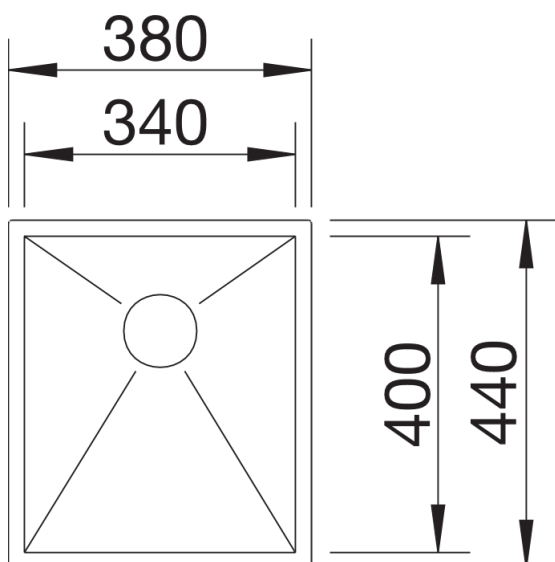

Planungshinweise

- Hinweis: Auch in flächenbündiger Ausführung erhältlich.
- * Hinweis zum Lieferumfang:
- Für den Einsatz einer Abfluffernbedienung mit Zugknopf ist bei den Unterbau-Modellen ohne Armaturenbank ein Nachrüst-Set erforderlich.
- Empfehlung: Art.-Nr. 232 459
- Für Einbau von Küchenarmatur, Abfluffernbedienung oder Spülmittelspender in Schichtstoffplatten benötigen Sie ein flexibles Dichtungsband, Art.-Nr. 120 055.

Lieferumfang

- Ablaufgarnitur* mit Raumsparrohr, 3 1/2" InFino-Korbventil, Befestigungsset

Details

Aufsicht