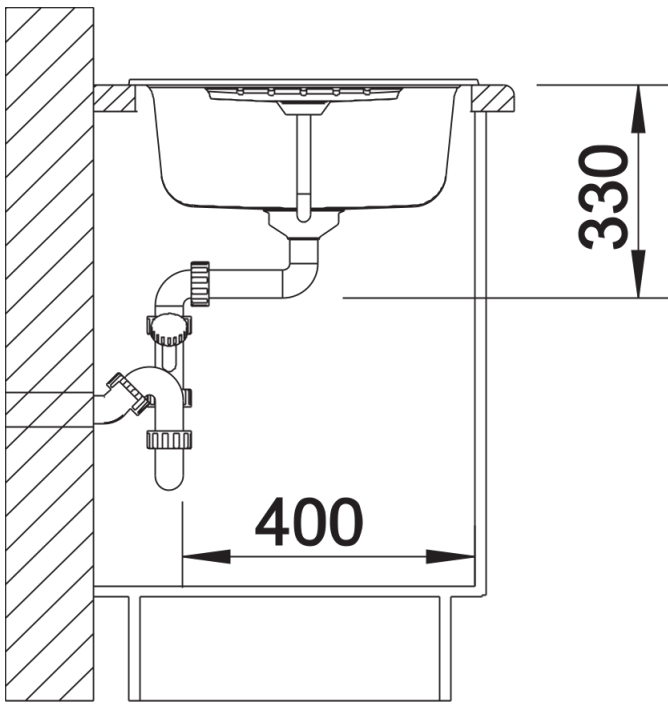

Produktdatenblatt ZIA 45 S

Art. Nr. 514718

Vorteil

- Modernes Design mit klarer Linienführung
- Geradlinige Außenkontur, betont durch schmalen Rand
- Charakteristische Armaturenbank, die als Rahmen die Abtropffläche vergrößert
- Sehr geräumiges Becken
- Komfortabler Zusatzausguss
- Klassische Beckenanordnung zum reversiblen Einbau möglich

Farben

Verfügbare Farben

schwarz
anthrazit
vulkangrau
weiß
softweiß
cafe

SILGRANIT weiß

Planungshinweise

- Ausschnitt-Daten für alle Einbauverfahren finden Sie in unserem Internet-Download

Lieferumfang

- Ablaufgarnitur mit Raumsparrohr
- 3 ½" Korbventil mit integrierter Abлаuffernbedienung (Drehknopf)

Details

Aufsicht

Ausschnitt

Frontansicht

Seitenansicht