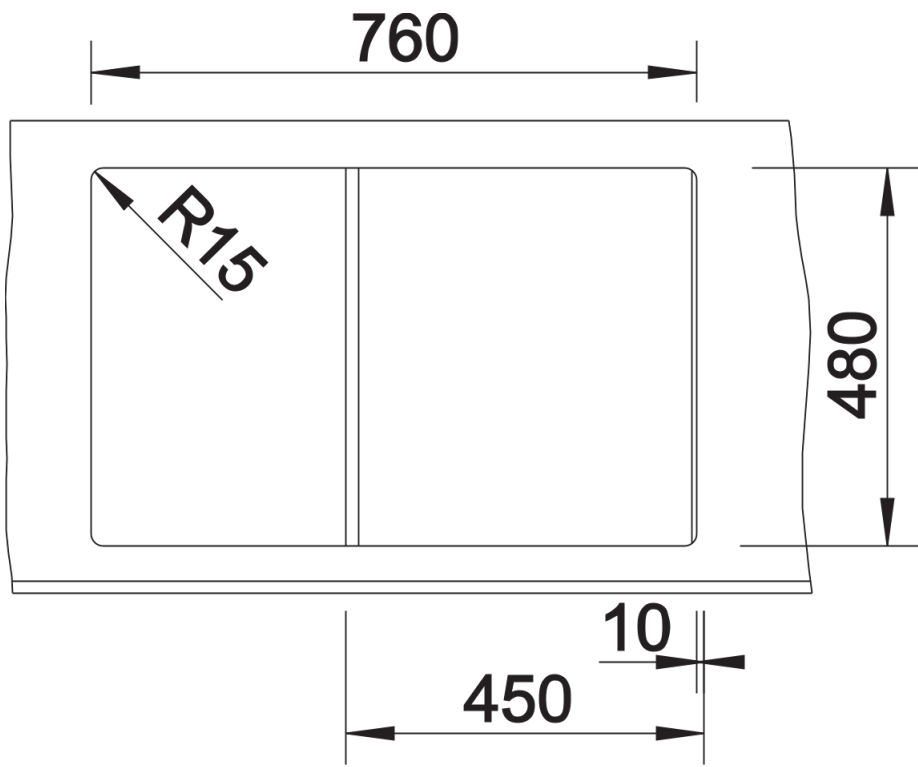

Produktdatenblatt ZIA 45 S

Art. Nr. 514718

Vorteil

- Modernes Design mit klarer Linienführung
- Geradlinige Außenkontur, betont durch schmalen Rand
- Charakteristische Armaturenbank, die als Rahmen die Abtropffläche vergrößert
- Sehr geräumiges Becken
- Komfortabler Zusatzausguss
- Klassische Beckenanordnung zum reversiblen Einbau möglich

Farben

Verfügbare Farben

schwarz
anthrazit
vulkangrau
weiß
softweiß
cafe

SILGRANIT weiß

Planungshinweise

- Ausschnitt-Daten für alle Einbauverfahren finden Sie in unserem Internet-Download

Lieferumfang

- Ablaufgarnitur mit Raumsparrohr
- 3 ½" Korbventil mit integrierter Abлаuffernbedienung (Drehknopf)

Details

Aufsicht

Ausschnitt

Frontansicht

Seitenansicht