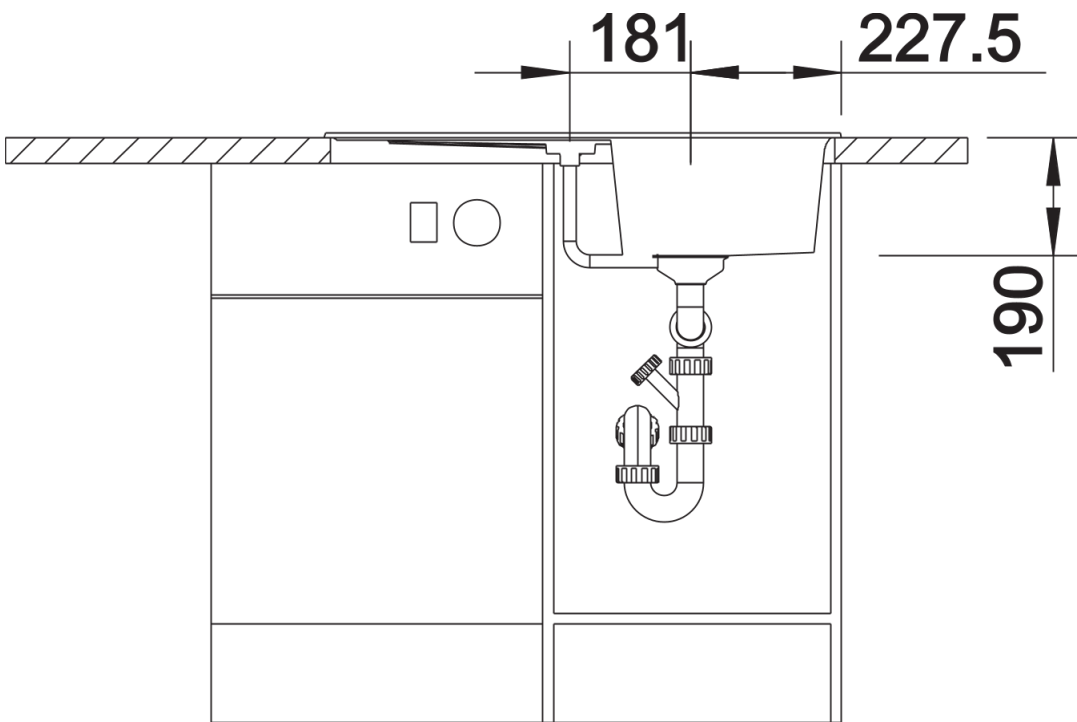

Produktdatenblatt ZIA 45 S

Art. Nr. 514718

Vorteil

- Modernes Design mit klarer Linienführung
- Geradlinige Außenkontur, betont durch schmalen Rand
- Charakteristische Armaturenbank, die als Rahmen die Abtropffläche vergrößert
- Sehr geräumiges Becken
- Komfortabler Zusatzausguss
- Klassische Beckenanordnung zum reversiblen Einbau möglich

Farben

Verfügbare Farben

schwarz
anthrazit
vulkangrau
weiß
softweiß
cafe

SILGRANIT weiß

Planungshinweise

- Ausschnitt-Daten für alle Einbauverfahren finden Sie in unserem Internet-Download

Lieferumfang

- Ablaufgarnitur mit Raumsparrohr
- 3 ½" Korbventil mit integrierter Abлаuffernbedienung (Drehknopf)

Details

Aufsicht

Ausschnitt

Frontansicht

Seitenansicht