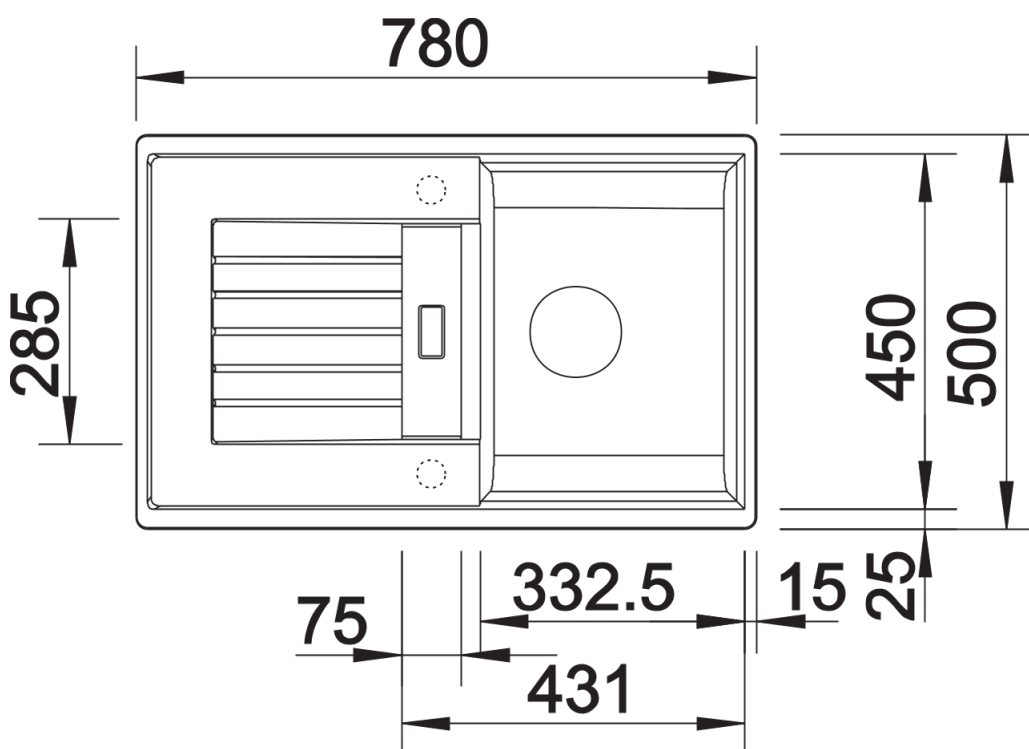

Produktdatenblatt ZIA 45 S

Art. Nr. 514718

Vorteil

- Modernes Design mit klarer Linienführung
- Geradlinige Außenkontur, betont durch schmalen Rand
- Charakteristische Armaturenbank, die als Rahmen die Abtropffläche vergrößert
- Sehr geräumiges Becken
- Komfortabler Zusatzausguss
- Klassische Beckenanordnung zum reversiblen Einbau möglich

Farben

Verfügbare Farben

schwarz
anthrazit
vulkangrau
weiß
softweiß
cafe

SILGRANIT weiß

Planungshinweise

- Ausschnitt-Daten für alle Einbauverfahren finden Sie in unserem Internet-Download

Lieferumfang

- Ablaufgarnitur mit Raumsparrohr
- 3 ½" Korbventil mit integrierter Abлаuffernbedienung (Drehknopf)

Details

Aufsicht

Ausschnitt

Frontansicht

Seitenansicht