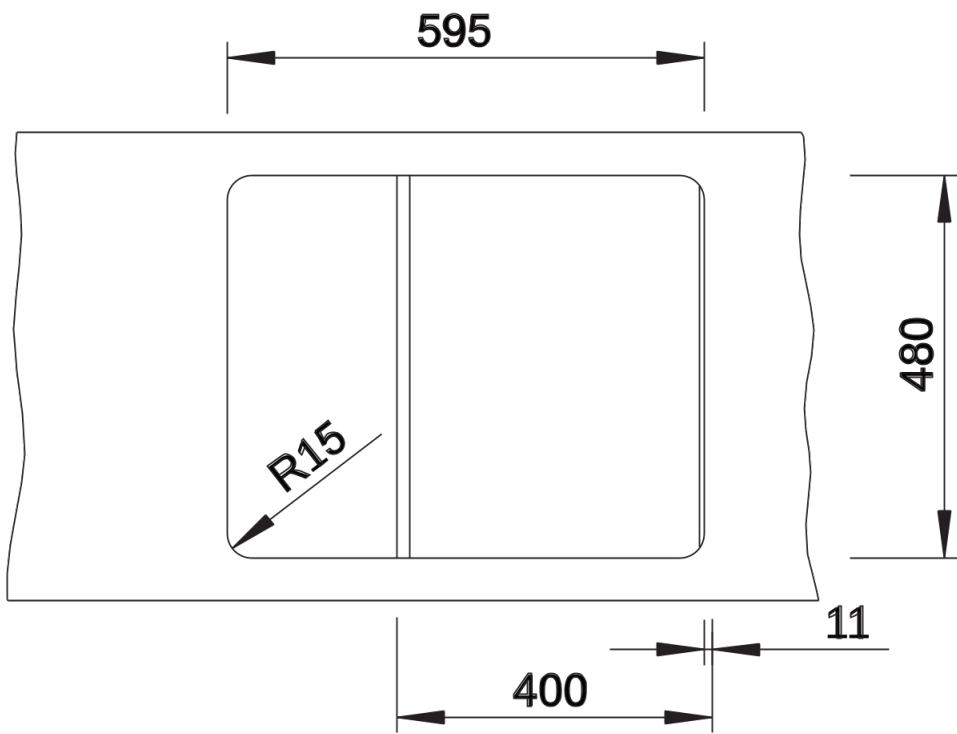

Produktdatenblatt ZIA 40 S

Art. Nr. 516922

Vorteil

- Modernes Design mit klarer Linienführung
- Geradlinige Außenkontur, betont durch schmalen Rand
- Charakteristische Armaturenbank, die als Rahmen die Abtropffläche vergrößert
- Kompakte Beckengröße für den 40 cm Unterschrank
- Komfortables Arbeiten - auch in kleinsten Küchen
- Klassische Beckenanordnung zum reversiblen Einbau möglich

SILGRANIT weiß

Planungshinweise

- Ausschnitt-Daten für alle Einbauverfahren finden Sie in unserem Internet-Download

Lieferumfang

- Ablaufgarnitur mit Raumsparrohr
- 3 ½" Korbventil

Details

Aufsicht

Ausschnitt

Frontansicht

Seitenansicht