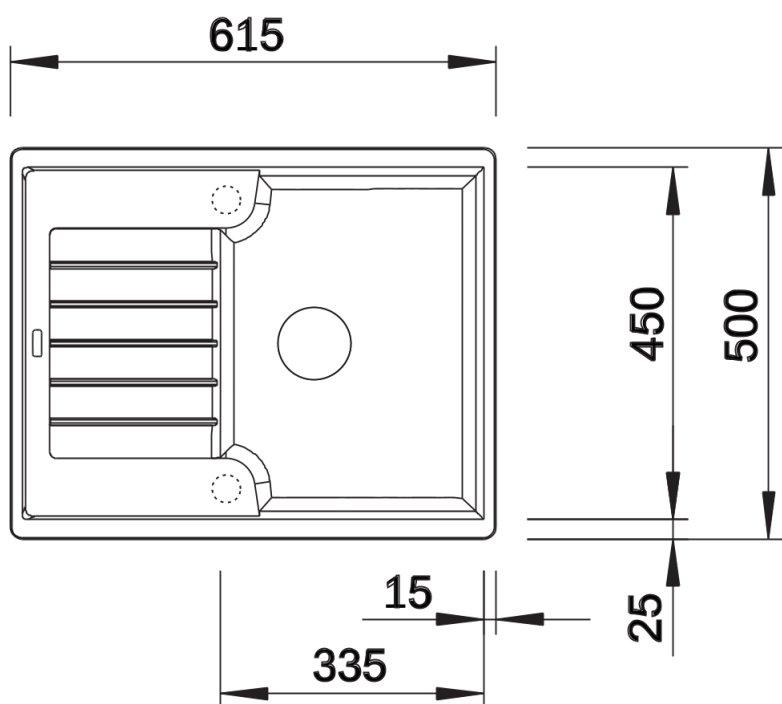

Produktdatenblatt ZIA 40 S

Art. Nr. 516922

Vorteil

- Modernes Design mit klarer Linienführung
- Geradlinige Außenkontur, betont durch schmalen Rand
- Charakteristische Armaturenbank, die als Rahmen die Abtropffläche vergrößert
- Kompakte Beckengröße für den 40 cm Unterschrank
- Komfortables Arbeiten - auch in kleinsten Küchen
- Klassische Beckenanordnung zum reversiblen Einbau möglich

SILGRANIT weiß

Planungshinweise

- Ausschnitt-Daten für alle Einbauverfahren finden Sie in unserem Internet-Download

Lieferumfang

- Ablaufgarnitur mit Raumsparrohr
- 3 ½" Korbventil

Details

Aufsicht

Ausschnitt

Frontansicht

Seitenansicht