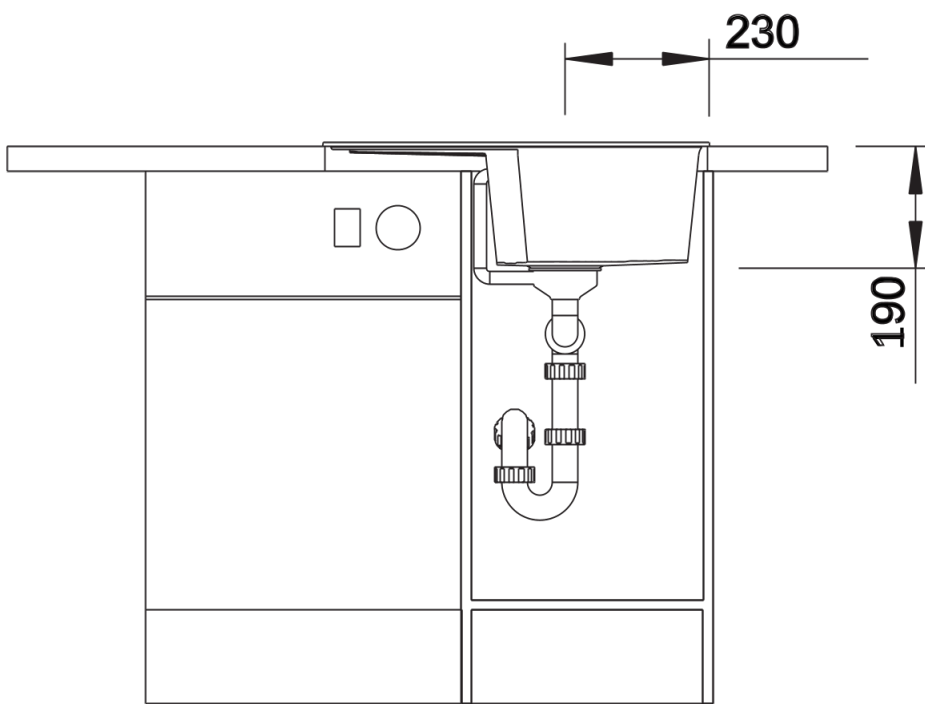

Produktdatenblatt ZIA 40 S

Art. Nr. 516922

Vorteil

- Modernes Design mit klarer Linienführung
- Geradlinige Außenkontur, betont durch schmalen Rand
- Charakteristische Armaturenbank, die als Rahmen die Abtropffläche vergrößert
- Kompakte Beckengröße für den 40 cm Unterschrank
- Komfortables Arbeiten - auch in kleinsten Küchen
- Klassische Beckenanordnung zum reversiblen Einbau möglich

SILGRANIT weiß

Planungshinweise

- Ausschnitt-Daten für alle Einbauverfahren finden Sie in unserem Internet-Download

Lieferumfang

- Ablaufgarnitur mit Raumsparrohr
- 3 ½" Korbventil

Details

Aufsicht

Ausschnitt

Frontansicht

Seitenansicht