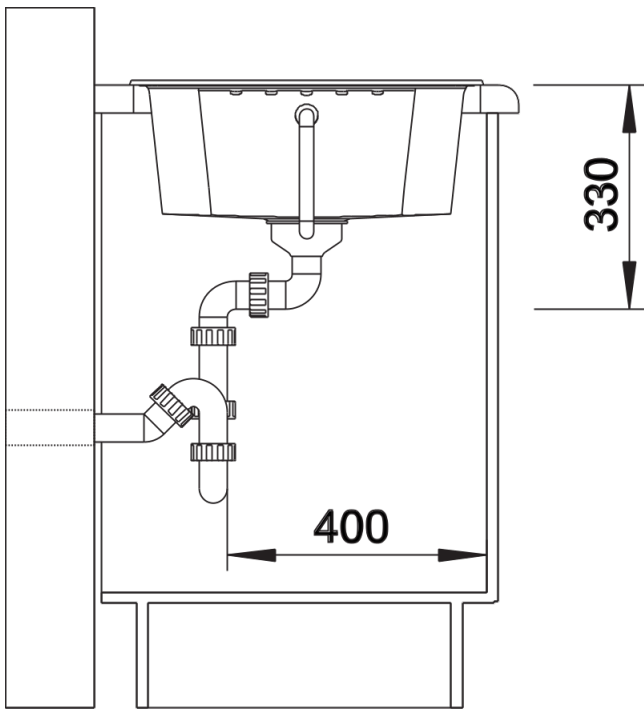

Seitenansicht