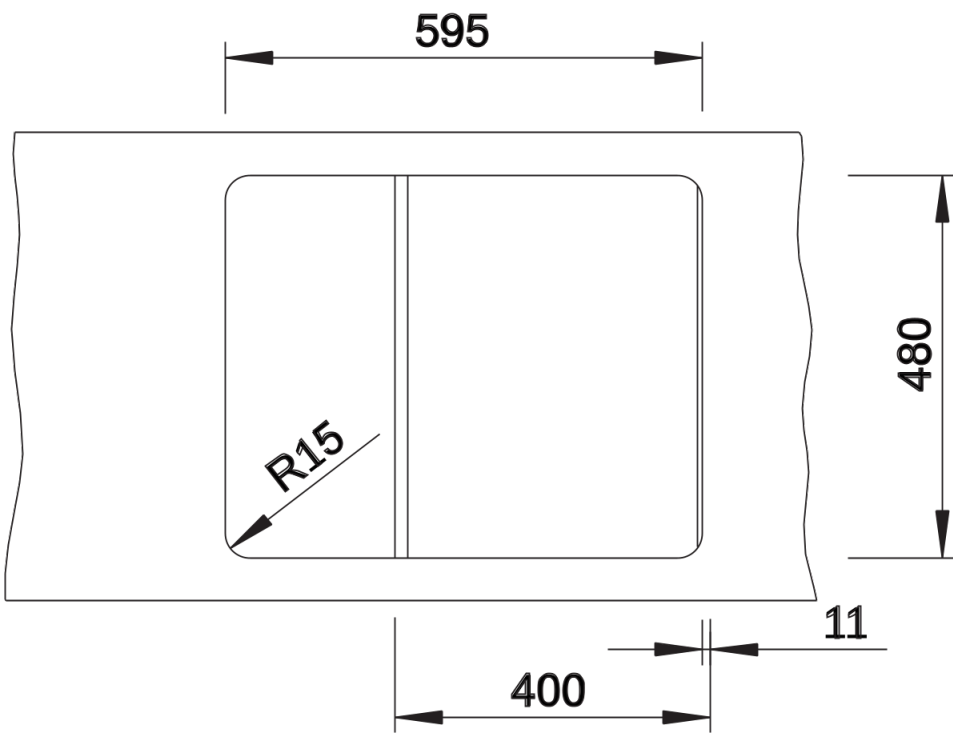

Produktdatenblatt ZIA 40 S

Art. Nr. 516927

Vorteil

- Modernes Design mit klarer Linienführung
- Geradlinige Außenkontur, betont durch schmalen Rand
- Charakteristische Armaturenbank, die als Rahmen die Abtropffläche vergrößert
- Kompakte Beckengröße für den 40 cm Unterschrank
- Komfortables Arbeiten - auch in kleinsten Küchen
- Klassische Beckenanordnung zum reversiblen Einbau möglich

Farben

Verfügbare Farben

schwarz
anthrazit
vulkangrau
weiß
softweiß
cafe

SILGRANIT cafe

Planungshinweise

- Ausschnitt-Daten für alle Einbauverfahren finden Sie in unserem Internet-Download

Lieferumfang

- Ablaufgarnitur mit Raumsparrohr
- 3 ½" Korbventil

Details

Aufsicht

Ausschnitt

Frontansicht

Seitenansicht