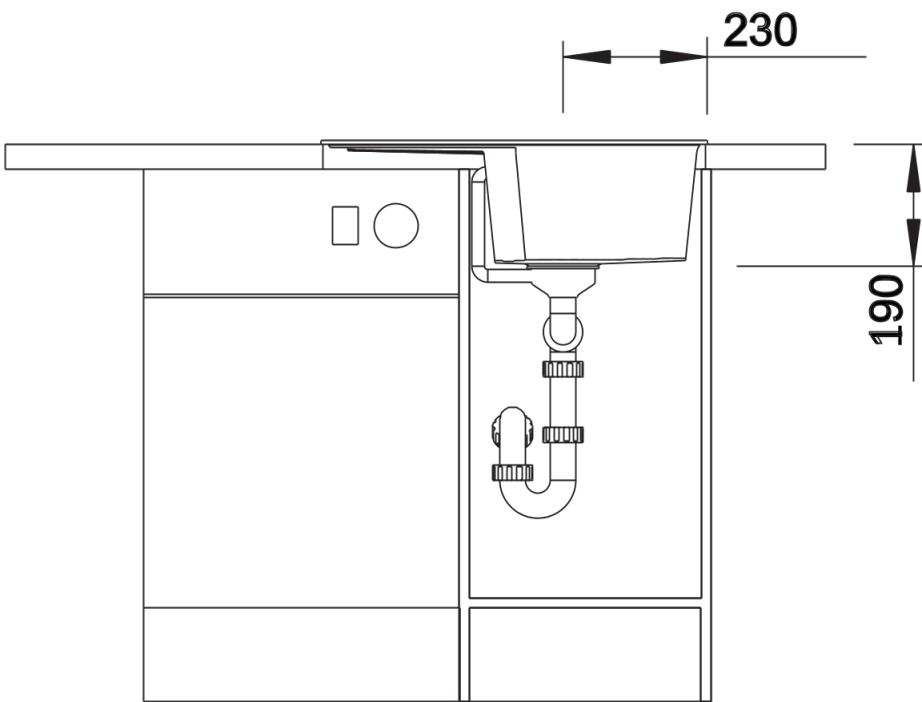

Produktdatenblatt ZIA 40 S

Art. Nr. 516927

Vorteil

- Modernes Design mit klarer Linienführung
- Geradlinige Außenkontur, betont durch schmalen Rand
- Charakteristische Armaturenbank, die als Rahmen die Abtropffläche vergrößert
- Kompakte Beckengröße für den 40 cm Unterschrank
- Komfortables Arbeiten - auch in kleinsten Küchen
- Klassische Beckenanordnung zum reversiblen Einbau möglich

Farben

Verfügbare Farben

schwarz
anthrazit
vulkangrau
weiß
softweiß
cafe

SILGRANIT cafe

Planungshinweise

- Ausschnitt-Daten für alle Einbauverfahren finden Sie in unserem Internet-Download

Lieferumfang

- Ablaufgarnitur mit Raumsparrohr
- 3 ½" Korbventil

Details

Aufsicht

Ausschnitt

Frontansicht

Seitenansicht