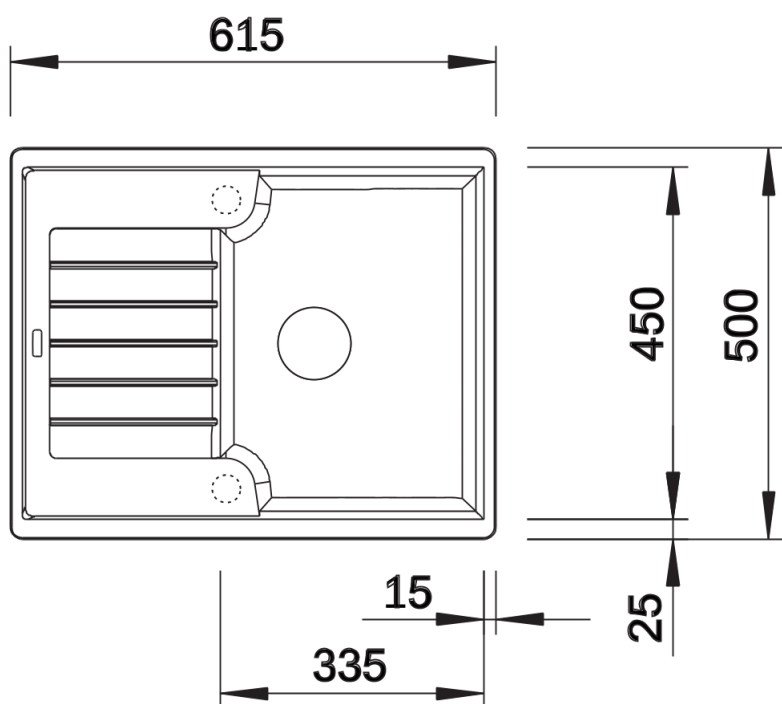

Produktdatenblatt ZIA 40 S

Art. Nr. 516927

Vorteil

- Modernes Design mit klarer Linienführung
- Geradlinige Außenkontur, betont durch schmalen Rand
- Charakteristische Armaturenbank, die als Rahmen die Abtropffläche vergrößert
- Kompakte Beckengröße für den 40 cm Unterschrank
- Komfortables Arbeiten - auch in kleinsten Küchen
- Klassische Beckenanordnung zum reversiblen Einbau möglich

Farben

Verfügbare Farben

schwarz
anthrazit
vulkangrau
weiß
softweiß
cafe

SILGRANIT cafe

Planungshinweise

- Ausschnitt-Daten für alle Einbauverfahren finden Sie in unserem Internet-Download

Lieferumfang

- Ablaufgarnitur mit Raumsparrohr
- 3 ½" Korbventil

Details

Aufsicht

Ausschnitt

Frontansicht

Seitenansicht