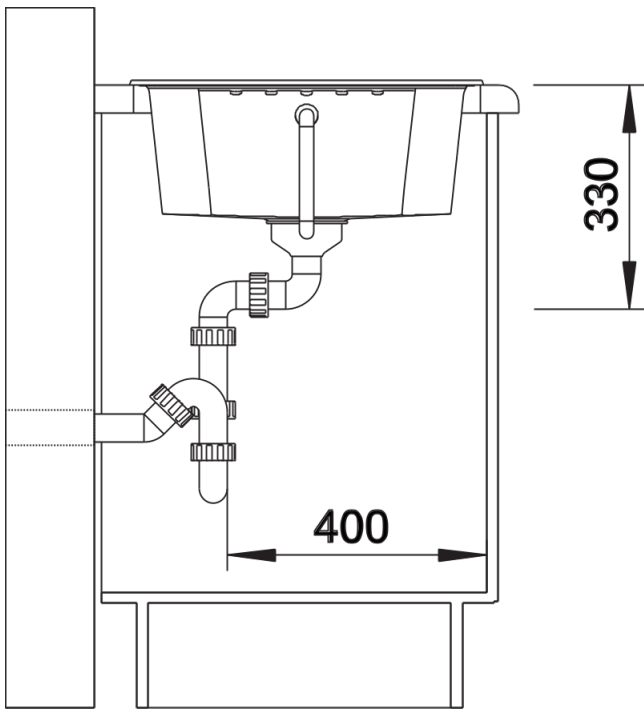

Produktdatenblatt ZIA 40 S

Art. Nr. 516927

Vorteil

- Modernes Design mit klarer Linienführung
- Geradlinige Außenkontur, betont durch schmalen Rand
- Charakteristische Armaturenbank, die als Rahmen die Abtropffläche vergrößert
- Kompakte Beckengröße für den 40 cm Unterschrank
- Komfortables Arbeiten - auch in kleinsten Küchen
- Klassische Beckenanordnung zum reversiblen Einbau möglich

Farben

Verfügbare Farben

schwarz
anthrazit
vulkangrau
weiß
softweiß
cafe

SILGRANIT cafe

Planungshinweise

- Ausschnitt-Daten für alle Einbauverfahren finden Sie in unserem Internet-Download

Lieferumfang

- Ablaufgarnitur mit Raumsparrohr
- 3 ½" Korbventil

Details

Aufsicht

Ausschnitt

Frontansicht

Seitenansicht