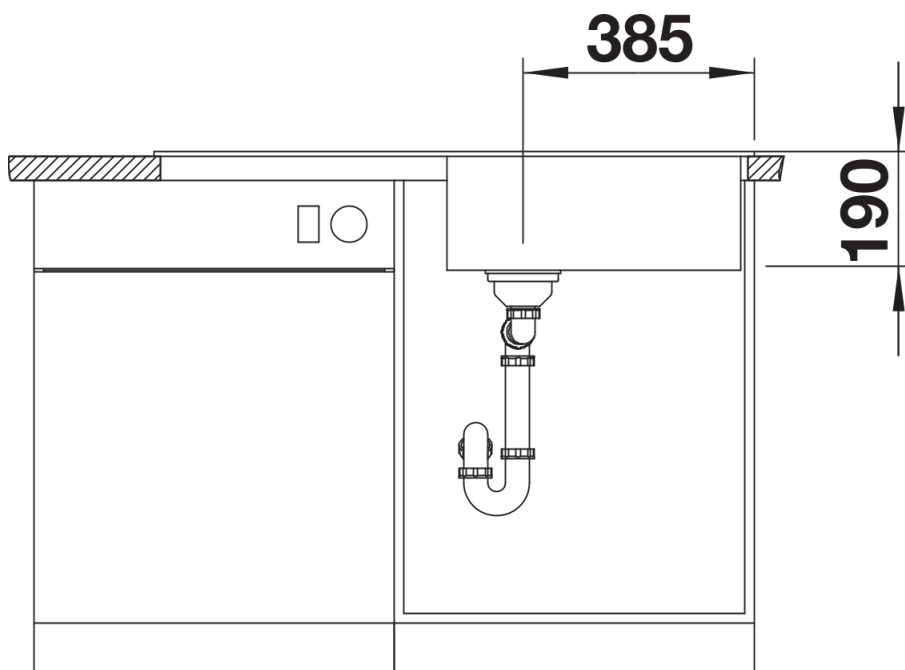

## Lieferumfang

---

- Ablaufgarnitur mit Raumsparrohr
- 3 ½" Korbventil mit integrierter Abлаuffernbedienung (Drehknopf)

## Details

---

Aufsicht

Ausschnitt

Frontansicht

Seitenansicht