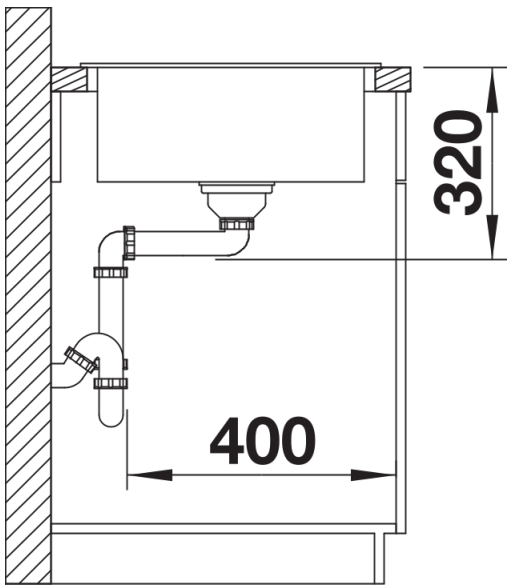

## Lieferumfang

---

- Ablaufgarnitur mit Raumsparrohr
- 3 ½" Korbventil mit integrierter Abлаuffernbedienung (Drehknopf)

## Details

---

Aufsicht

Ausschnitt

Frontansicht

Seitenansicht