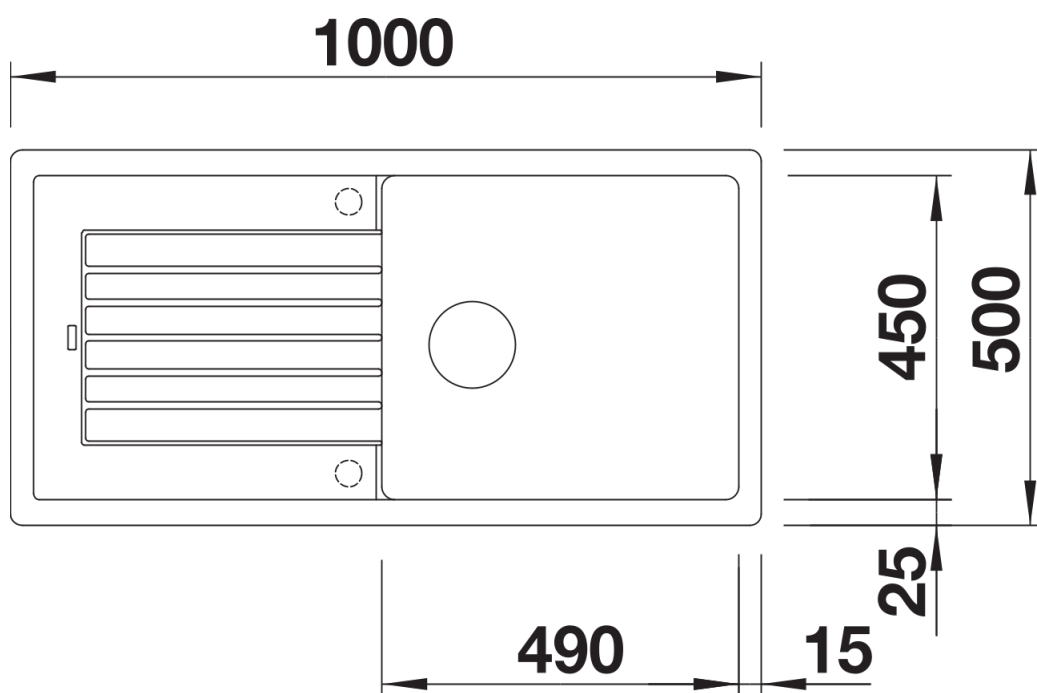

## Planungshinweise

---

- Ausschnitt-Daten für alle Einbauverfahren finden Sie in unserem Internet-Download

## Lieferumfang

---

- Ablaufgarnitur mit Raumsparrohr
- 3 ½" Korbventil mit integrierter Abлаuffernbedienung (Drehknopf)

## Details

---

Aufsicht

Ausschnitt

Frontansicht

Seitenansicht