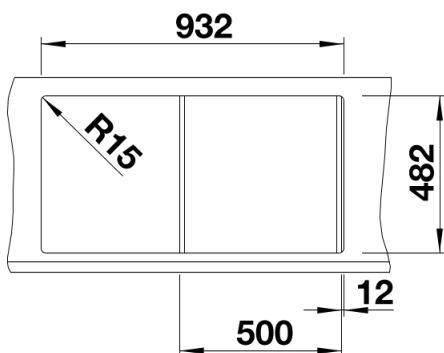

Produktdatenblatt ZIA 5 S

Art. Nr. 514616

Vorteil

- Modernes Design mit klarer Linienführung
- Funktionales und komfortables Arbeiten
- Klassische Beckenanordnung für reversible Einbaumöglichkeit
- Praktischer Zusatzausguss

Lieferumfang

- Ablaufgarnitur mit Raumsparrohr, 3 1/2" Korbventil mit Abлаuffernbedienung (Drehbetätigung)

Details

Aufsicht

Ausschnitt

Frontansicht

Seitenansicht