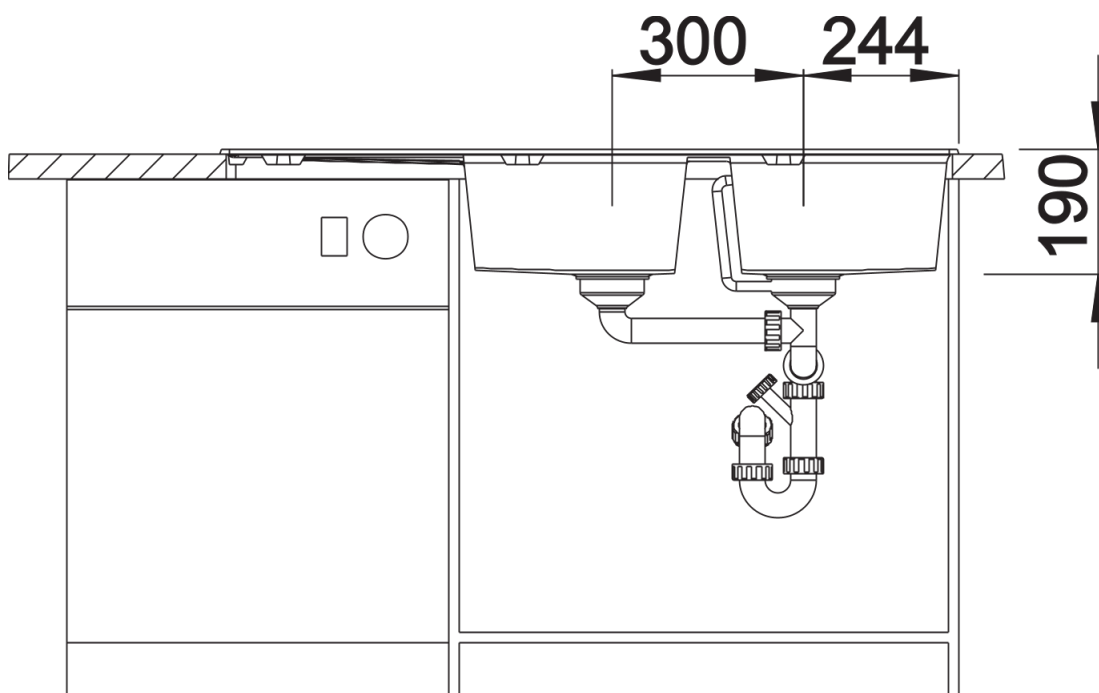

Produktdatenblatt ZIA 8 S

Art. Nr. 515602

Vorteil

- Modernes Design mit klarer Linienführung
- Geradlinige Außenkontur, betont durch schmalen Rand
- Charakteristische Batteriebänke, die als Rahmen die Abtropffläche vergrößern
- Große Doppelbeckenspüle plus Abtropffläche bietet viel Platzkomfort
- Klassische Beckenanordnung zum reversiblen Einbau

Farben

SILGRANIT cafe

Verfügbare Farben

schwarz
anthrazit
vulkangrau
weiß
softweiß
cafe

Lieferumfang

- Ablaufgarnitur mit Raumsparrohr
- 2 x 3 1/2" Korbventil

Details

Aufsicht

Ausschnitt

Frontansicht

Seitenansicht