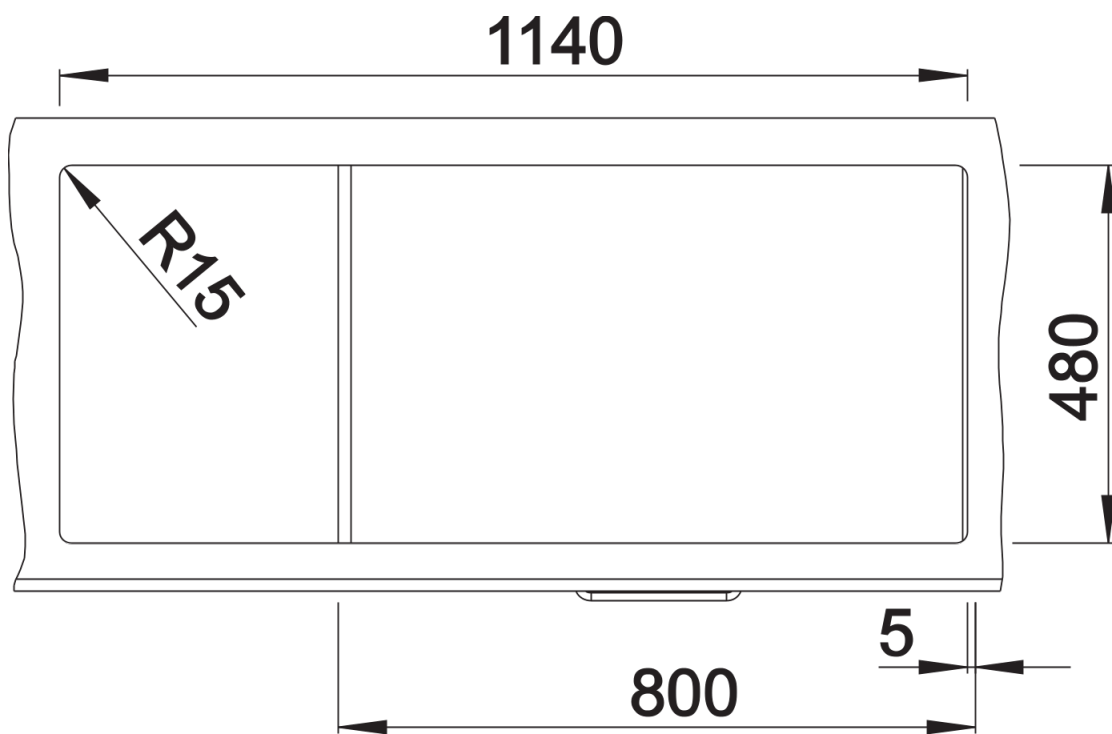

Produktdatenblatt ZIA 8 S

Art. Nr. 515602

Vorteil

- Modernes Design mit klarer Linienführung
- Geradlinige Außenkontur, betont durch schmalen Rand
- Charakteristische Batteriebänke, die als Rahmen die Abtropffläche vergrößern
- Große Doppelbeckenspüle plus Abtropffläche bietet viel Platzkomfort
- Klassische Beckenanordnung zum reversiblen Einbau

Farben

SILGRANIT cafe

Verfügbare Farben

schwarz
anthrazit
vulkangrau
weiß
softweiß
cafe

Lieferumfang

- Ablaufgarnitur mit Raumsparrohr
- 2 x 3 1/2" Korbventil

Details

Aufsicht

Ausschnitt

Frontansicht

Seitenansicht