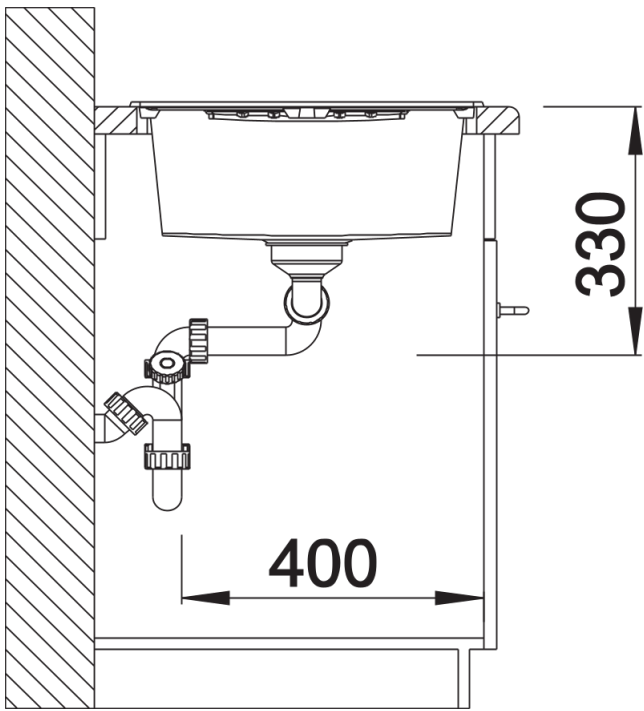

Produktdatenblatt ZIA 8 S

Art. Nr. 515602

Vorteil

- Modernes Design mit klarer Linienführung
- Geradlinige Außenkontur, betont durch schmalen Rand
- Charakteristische Batteriebänke, die als Rahmen die Abtropffläche vergrößern
- Große Doppelbeckenspüle plus Abtropffläche bietet viel Platzkomfort
- Klassische Beckenanordnung zum reversiblen Einbau

Farben

SILGRANIT cafe

Verfügbare Farben

schwarz
anthrazit
vulkangrau
weiß
softweiß
cafe

Lieferumfang

- Ablaufgarnitur mit Raumsparrohr
- 2 x 3 1/2" Korbventil

Details

Aufsicht

Ausschnitt

Frontansicht

Seitenansicht