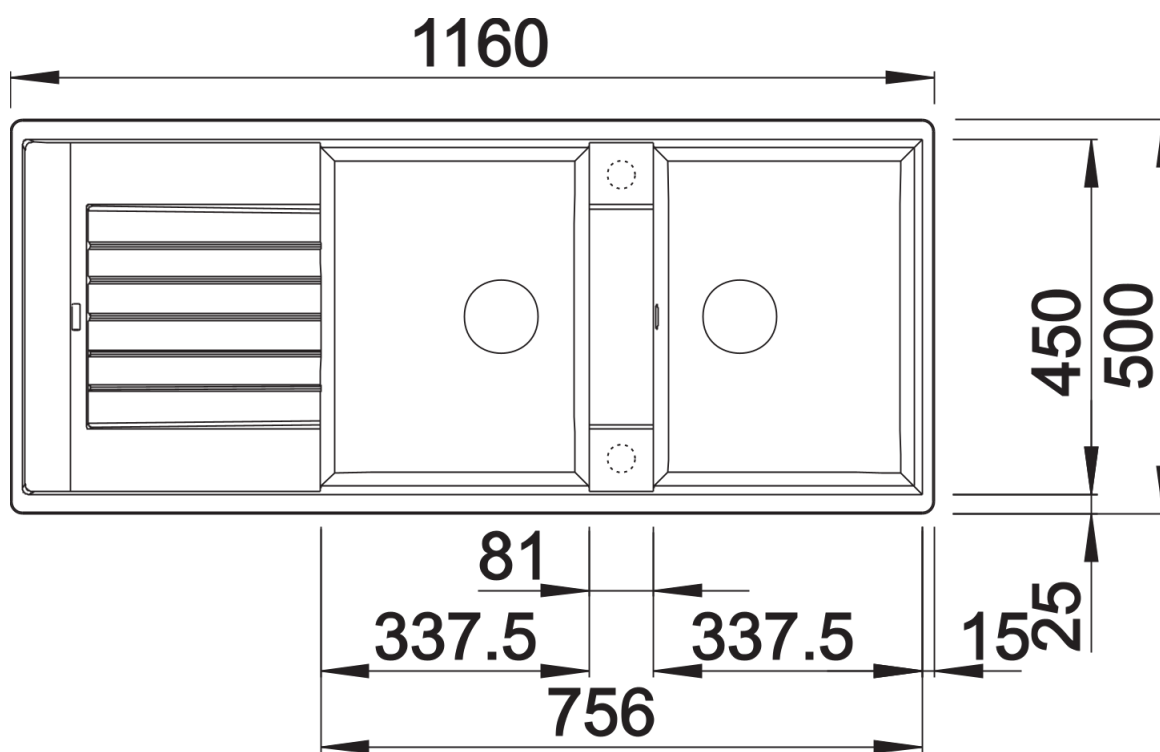

Lieferumfang

- Ablaufgarnitur mit Raumsparrohr
- 2 x 3 1/2" Korbventil

Details

Aufsicht