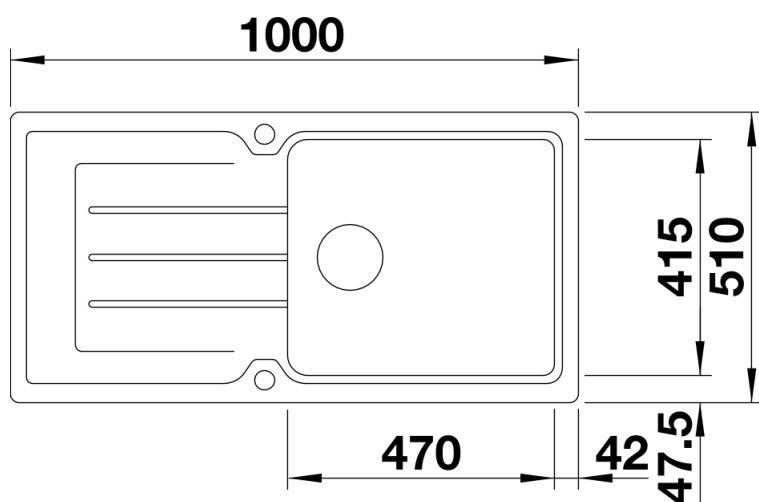

Produktdatenblatt CLASSIC Neo XL 6 S

Art. Nr. 524127

Vorteil

- CLASSIC-Designmerkmale modern interpretiert
- Großes XL-Becken speziell für den 60 cm Unterschrank
- Großzügige Abtropffläche
- Hochwertige Ausstattung mit Abлаuffernbedienung, Überlauf C-overflow® und Ablaufsystem InFino® - elegant integriert und besonders pflegeleicht
- Reversibel einbaubar

Details

Aufsicht

Ausschnitt

Frontansicht

Seitenansicht