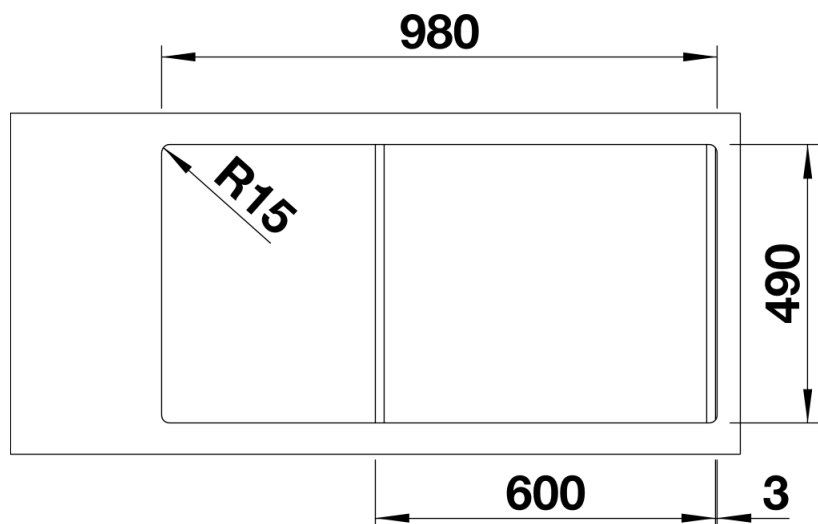

Produktdatenblatt CLASSIC Neo XL 6 S

Art. Nr. 524127

Vorteil

- CLASSIC-Designmerkmale modern interpretiert
- Großes XL-Becken speziell für den 60 cm Unterschrank
- Großzügige Abtropffläche
- Hochwertige Ausstattung mit Abлаuffernbedienung, Überlauf C-overflow® und Ablaufsystem InFino® - elegant integriert und besonders pflegeleicht
- Reversibel einbaubar

Details

Aufsicht

Ausschnitt

Frontansicht

Seitenansicht