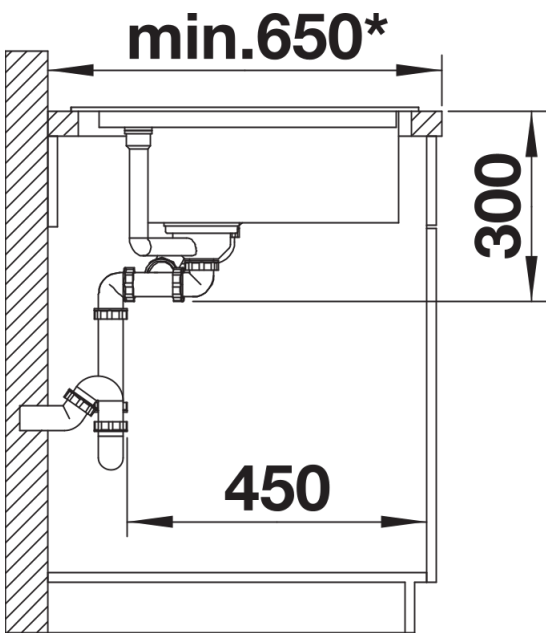

## Lieferumfang

---

- Multifunktionsschale aus Edelstahl
- Ablaufgarnitur mit Raumsparrohr
- 2 x 3 ½" InFino-Korbventil mit Abлаuffernbedienung (Drehbetätigung) für das Hauptbecken

232585 - Multifunktionsschale aus Edelstahl

## Details

---

Aufsicht

Ausschnitt

Frontansicht

Seitenansicht