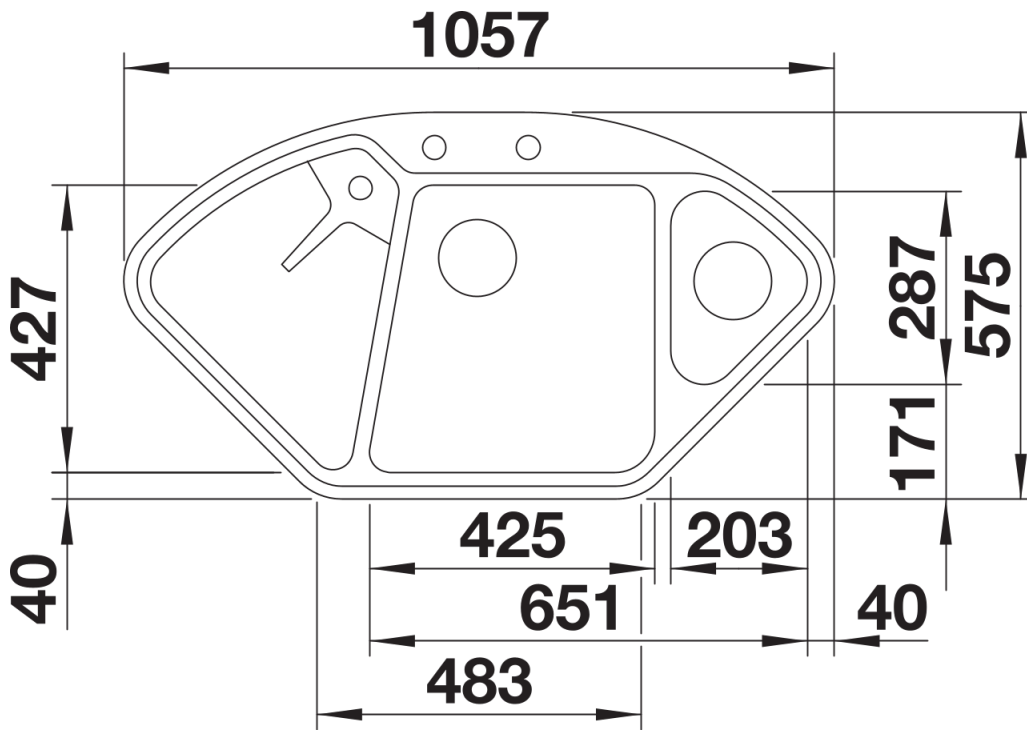

## Lieferumfang

---

- Multifunktionsschale aus Edelstahl
- Ablaufgarnitur mit Raumsparrohr
- 2 x 3 ½" InFino-Korbventil mit Abлаuffernbedienung (Drehbetätigung) für das Hauptbecken

232585 - Multifunktionsschale aus Edelstahl

## Details

---

Aufsicht

Ausschnitt

Frontansicht

Seitenansicht