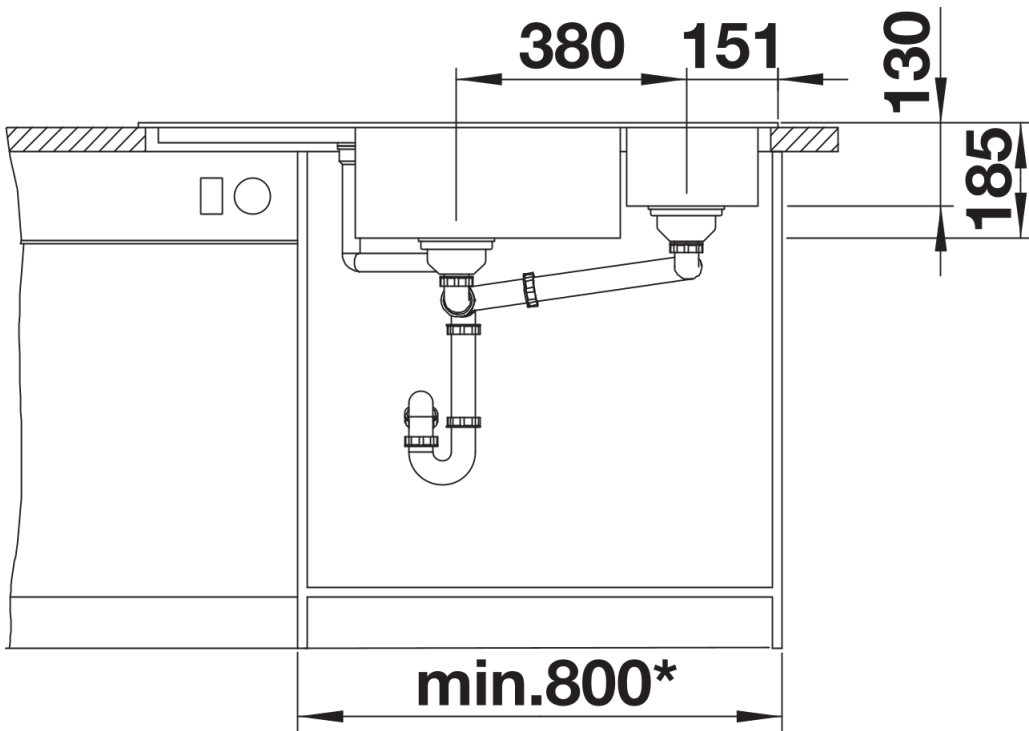

## Lieferumfang

---

- Multifunktionsschale aus Edelstahl
- Ablaufgarnitur mit Raumsparrohr
- 2 x 3 ½" InFino-Korbventil mit Abлаuffernbedienung (Drehbetätigung) für das Hauptbecken

232585 - Multifunktionsschale aus Edelstahl

## Details

---

Aufsicht

Ausschnitt

Frontansicht

Seitenansicht