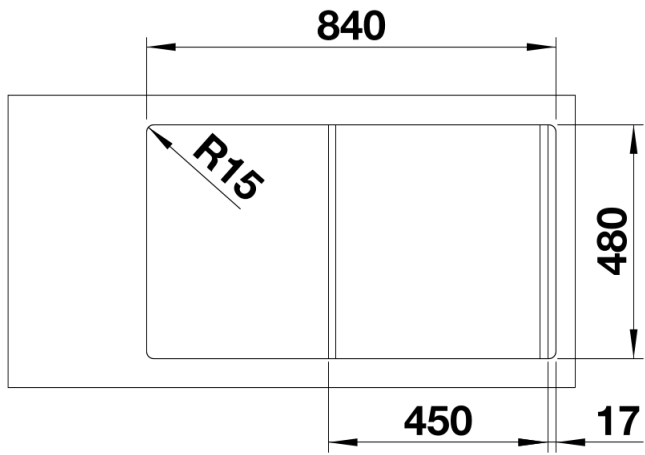

Produktdatenblatt DINAS 45 S

Art. Nr. 523378

Vorteil

- Harmonische, zeitlose Gestaltung
- Geräumiges Becken
- Funktionale Abtropffläche
- Reversibel einbaubar
- 3 ½" Korbventil
- Mit Ablauffernbedienung

Lieferumfang

- Ablaufgarnitur mit Raumsparrohr, 3 ½" Korbventil mit Abлаuffernbedienung (Drehbetätigung),
Dichtung

Details

Aufsicht

Ausschnitt

Frontansicht

Seitenansicht