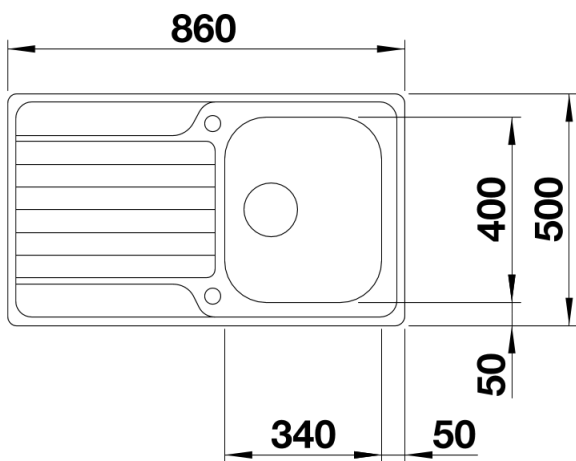

Produktdatenblatt DINAS 45 S

Art. Nr. 523378

Vorteil

- Harmonische, zeitlose Gestaltung
- Geräumiges Becken
- Funktionale Abtropffläche
- Reversibel einbaubar
- 3 ½" Korbventil
- Mit Ablauffernbedienung

Lieferumfang

- Ablaufgarnitur mit Raumsparrohr, 3 ½" Korbventil mit Abлаuffernbedienung (Drehbetätigung),
Dichtung

Details

Aufsicht

Ausschnitt

Frontansicht

Seitenansicht