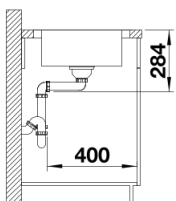

- Ablaufgarnitur mit Raumsparrohr, 3 ½" Korbventil mit Abлаuffernbedienung (Drehbetätigung),
Dichtung

Details

Aufsicht

Ausschnitt

Frontansicht

Seitenansicht