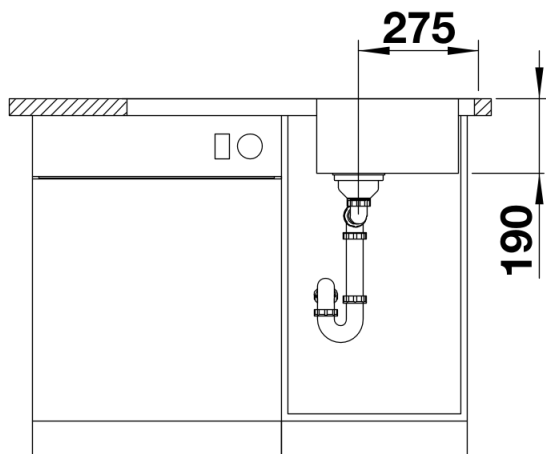

Produktdatenblatt DINAS 45 S

Art. Nr. 523378

Vorteil

- Harmonische, zeitlose Gestaltung
- Geräumiges Becken
- Funktionale Abtropffläche
- Reversibel einbaubar
- 3 ½" Korbventil
- Mit Ablauffernbedienung

Lieferumfang

- Ablaufgarnitur mit Raumsparrohr, 3 ½" Korbventil mit Abлаuffernbedienung (Drehbetätigung),
Dichtung

Details

Aufsicht

Ausschnitt

Frontansicht

Seitenansicht