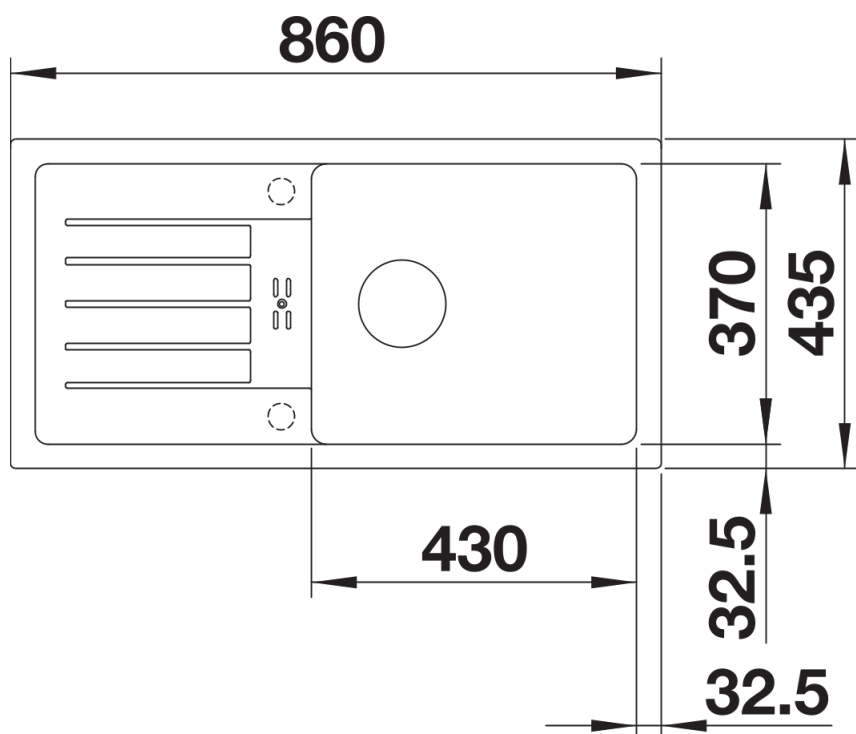

Produktdatenblatt FAVUM XL 6 S

Art. Nr. 524233

Vorteil

- Zeitlose, funktionale Gestaltung mit klarer Linienführung
- Extra großes Becken und große Abtropffläche mit harmonisch integriertem Überlauf
- Enge Beckenradien für größtmögliches Füllvolumen
- Große Spüle mit geringem Platzbedarf von 86 x 43,5 cm
- Reversibel einbaubar

- Ablaufgarnitur mit Raumsparrohr
- 3 ½" Korbventil

Details

Aufsicht

Ausschnitt

Frontansicht

Seitenansicht