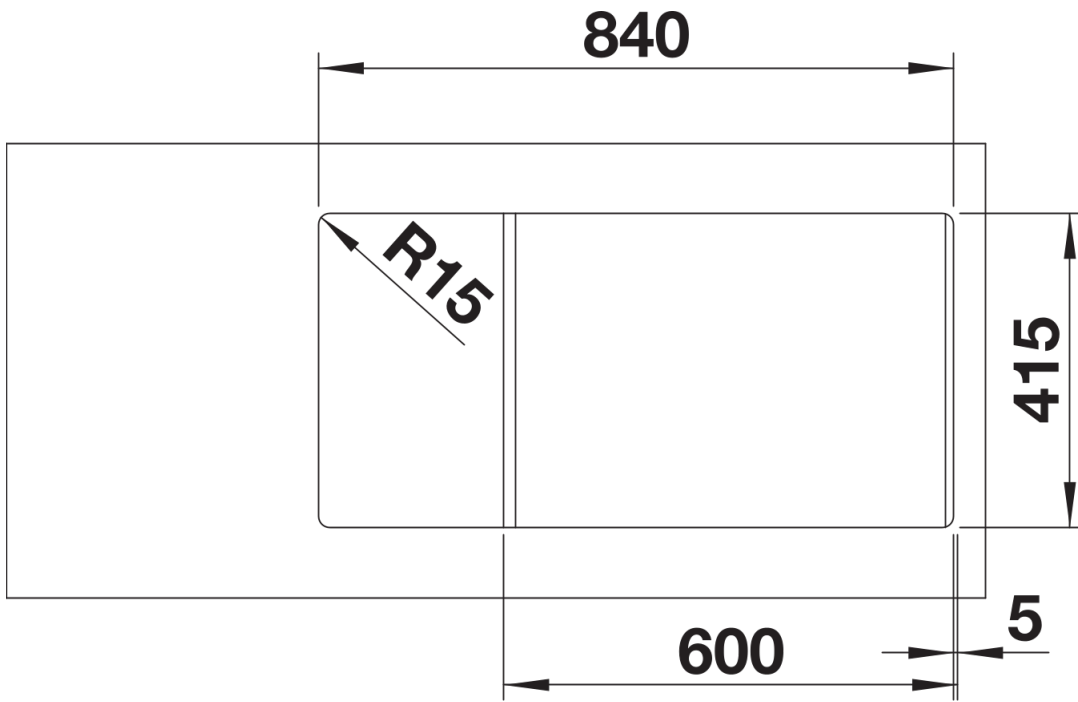

Produktdatenblatt FAVUM XL 6 S

Art. Nr. 524233

Vorteil

- Zeitlose, funktionale Gestaltung mit klarer Linienführung
- Extra großes Becken und große Abtropffläche mit harmonisch integriertem Überlauf
- Enge Beckenradien für größtmögliches Füllvolumen
- Große Spüle mit geringem Platzbedarf von 86 x 43,5 cm
- Reversibel einbaubar

- Ablaufgarnitur mit Raumsparrohr
- 3 ½" Korbventil

Details

Aufsicht

Ausschnitt

Frontansicht

Seitenansicht