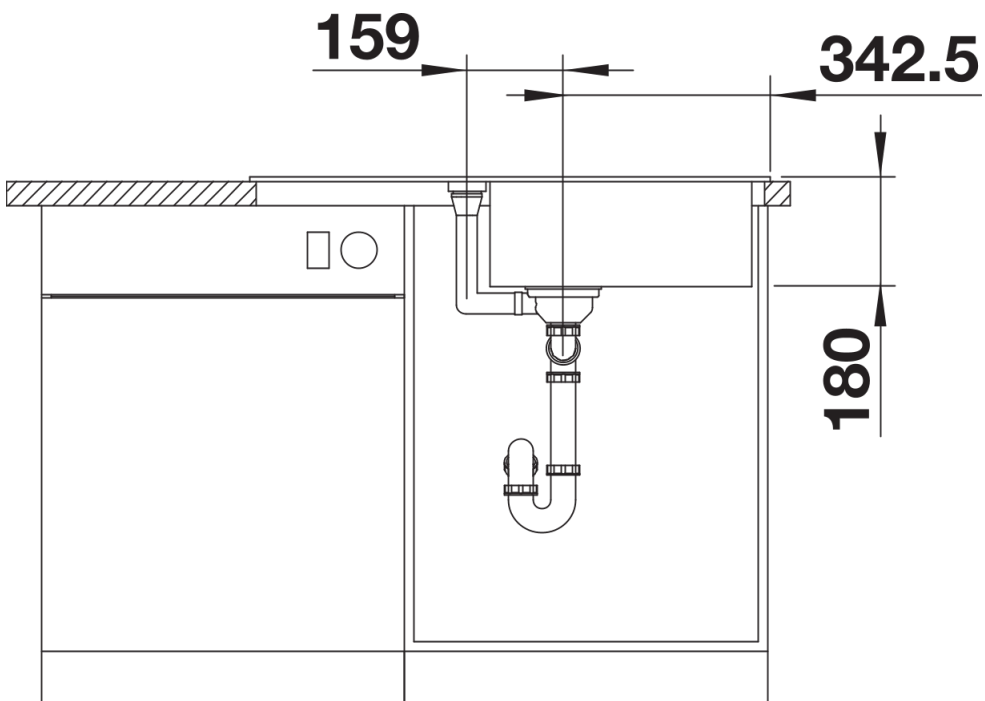

Produktdatenblatt FAVUM XL 6 S

Art. Nr. 524233

Vorteil

- Zeitlose, funktionale Gestaltung mit klarer Linienführung
- Extra großes Becken und große Abtropffläche mit harmonisch integriertem Überlauf
- Enge Beckenradien für größtmögliches Füllvolumen
- Große Spüle mit geringem Platzbedarf von 86 x 43,5 cm
- Reversibel einbaubar

- Ablaufgarnitur mit Raumsparrohr
- 3 ½" Korbventil

Details

Aufsicht

Ausschnitt

Frontansicht

Seitenansicht