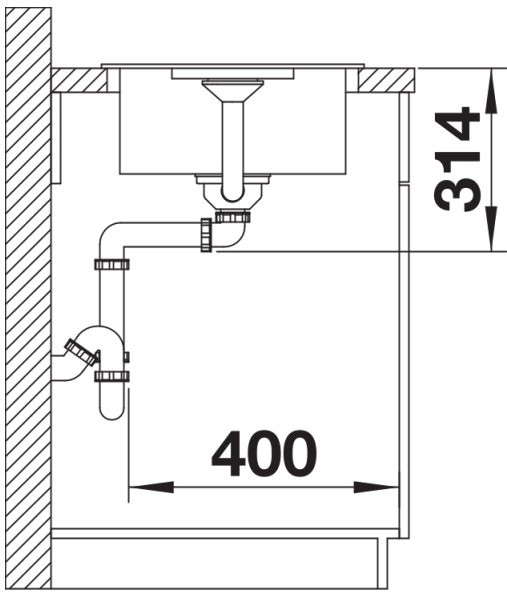

Produktdatenblatt FAVUM XL 6 S

Art. Nr. 524233

Vorteil

- Zeitlose, funktionale Gestaltung mit klarer Linienführung
- Extra großes Becken und große Abtropffläche mit harmonisch integriertem Überlauf
- Enge Beckenradien für größtmögliches Füllvolumen
- Große Spüle mit geringem Platzbedarf von 86 x 43,5 cm
- Reversibel einbaubar

- Ablaufgarnitur mit Raumsparrohr
- 3 ½" Korbventil

Details

Aufsicht

Ausschnitt

Frontansicht

Seitenansicht