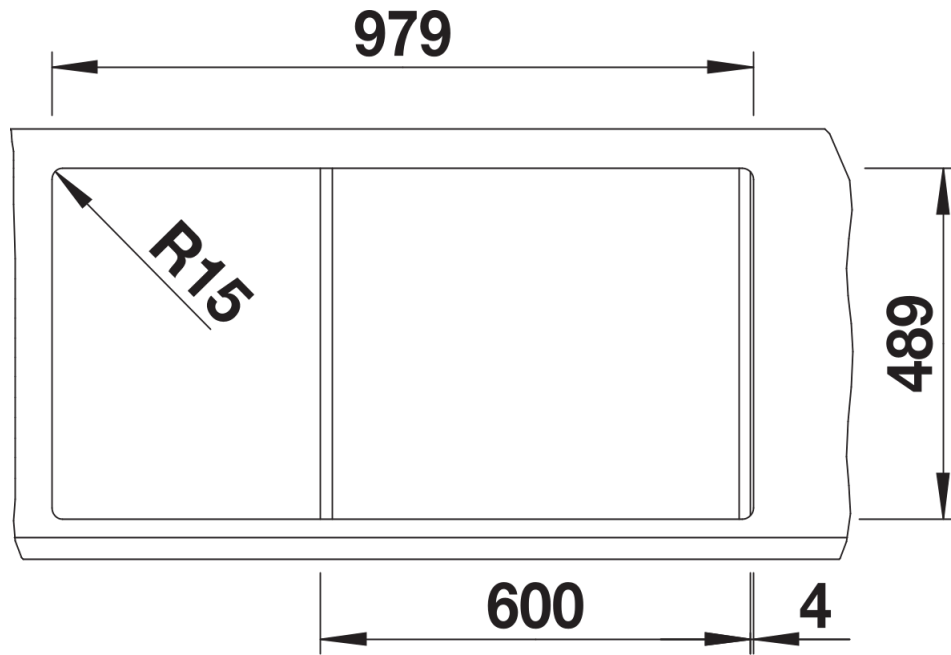

Planungshinweise

- Ausschnitt-Daten für alle Einbauverfahren finden Sie in unserem Internet-Download

Lieferumfang

- Edelstahlschale
- Ablaufgarnitur mit platzsparendem Rohr
- 2 x 3 ½"-Ablauffernbedienung (Drehbetätigung) für das Hauptbecken

225253 - Funktionsschale aus Edelstahl

Details

Aufsicht

Ausschnitt

Frontansicht

Seitenansicht