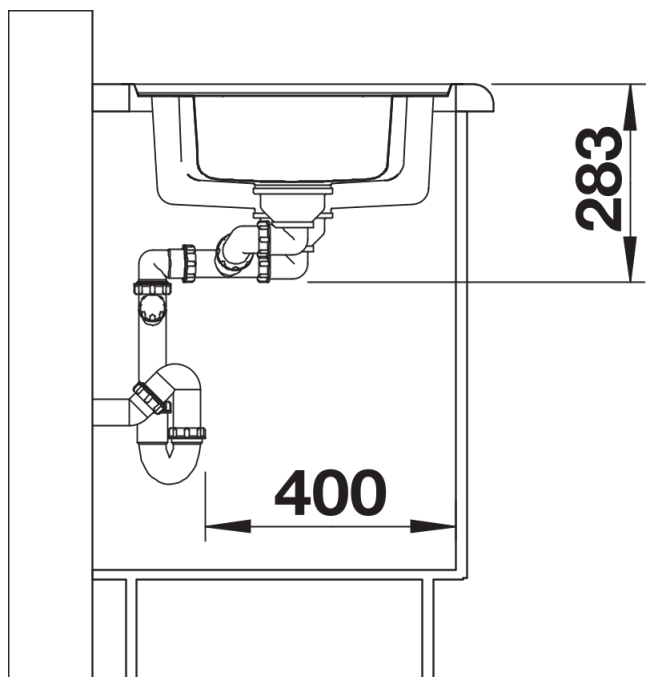

Planungshinweise

- Ausschnitt-Daten für alle Einbauverfahren finden Sie in unserem Internet-Download

Lieferumfang

- Edelstahlschale
- Ablaufgarnitur mit platzsparendem Rohr
- 2 x 3 ½"-Ablauffernbedienung (Drehbetätigung) für das Hauptbecken

225253 - Funktionsschale aus Edelstahl

Details

Aufsicht

Ausschnitt

Frontansicht

Seitenansicht