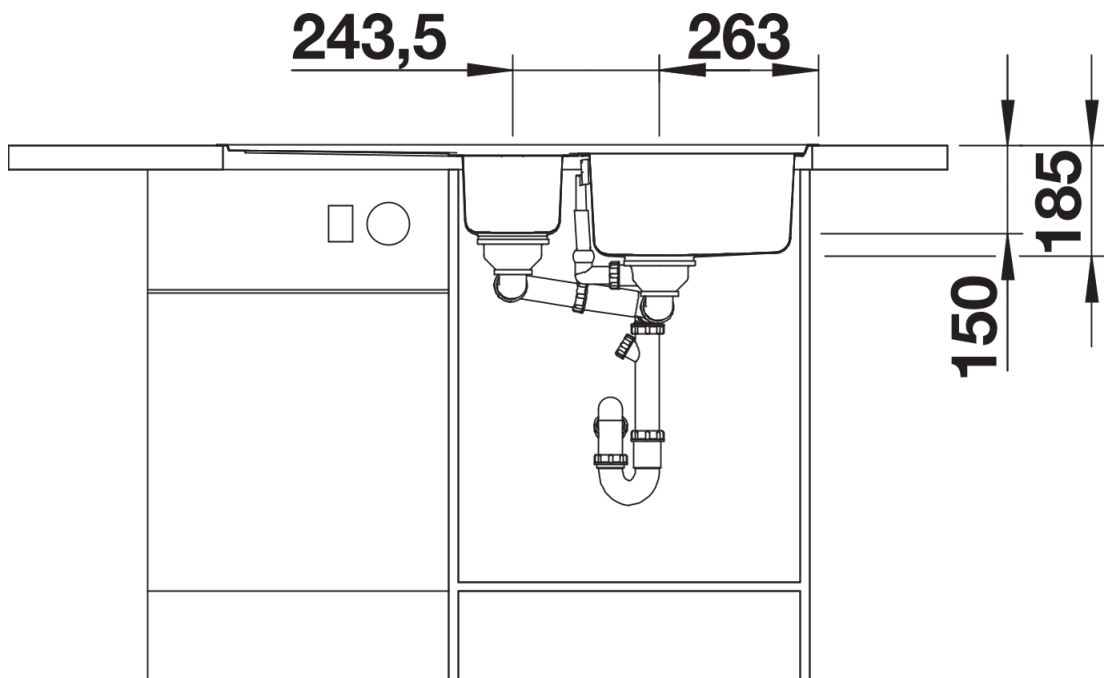

Planungshinweise

- Ausschnitt-Daten für alle Einbauverfahren finden Sie in unserem Internet-Download

Lieferumfang

- Edelstahlschale
- Ablaufgarnitur mit platzsparendem Rohr
- 2 x 3 ½"-Ablauffernbedienung (Drehbetätigung) für das Hauptbecken

225253 - Funktionsschale aus Edelstahl

Details

Aufsicht

Ausschnitt

Frontansicht

Seitenansicht