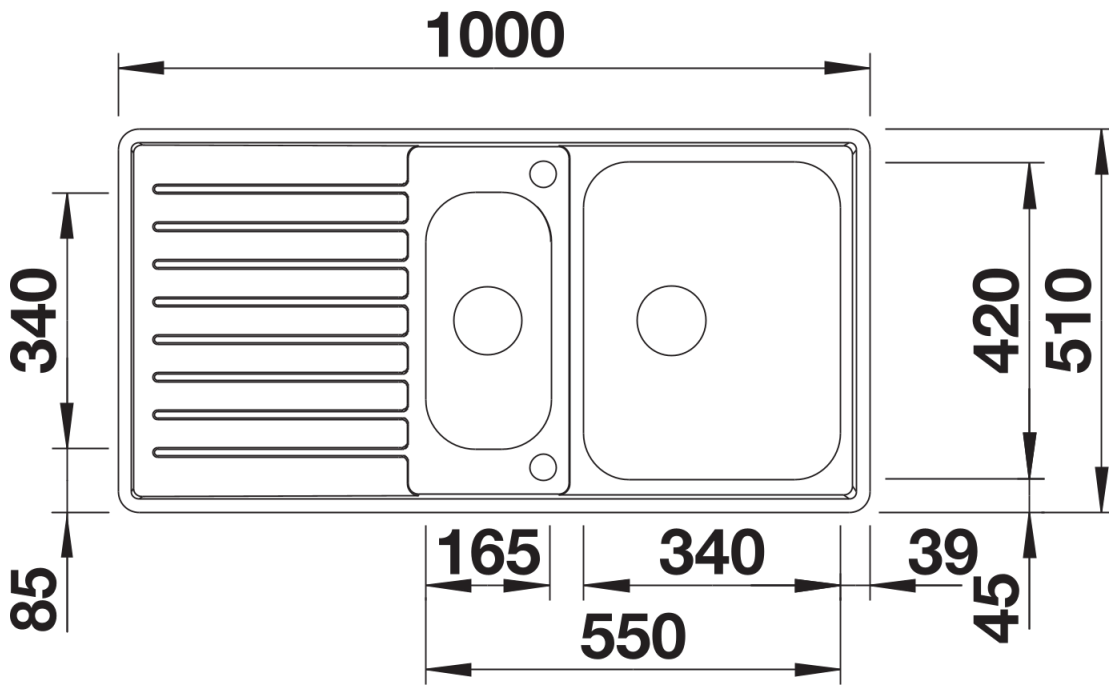

Produktdatenblatt CLASSIC Pro 6 S-IF

Art. Nr. 523665

Vorteil

- Ausgewogene, zeitlose Optik: Hauptbecken mit klarer Kontur
- Eleganter IF-Flachrand für flächenbündigen oder aufliegenden Einbau
- Geräumiges Hauptbecken, auch für einhängbare Funktionsschale
- Reversibel einbaubar
- Mit praktischem Zusatzbecken in zentraler Lage
- Ablaufsystem InFino – elegant integriert und besonders pflegeleicht

Planungshinweise

- Ausschnitt-Daten für alle Einbauverfahren finden Sie in unserem Internet-Download

Lieferumfang

- Edelstahlschale
- Ablaufgarnitur mit platzsparendem Rohr
- 2 x 3 ½"-Ablauffernbedienung (Drehbetätigung) für das Hauptbecken

225253 - Funktionsschale aus Edelstahl

Details

Aufsicht

Ausschnitt

Frontansicht

Seitenansicht